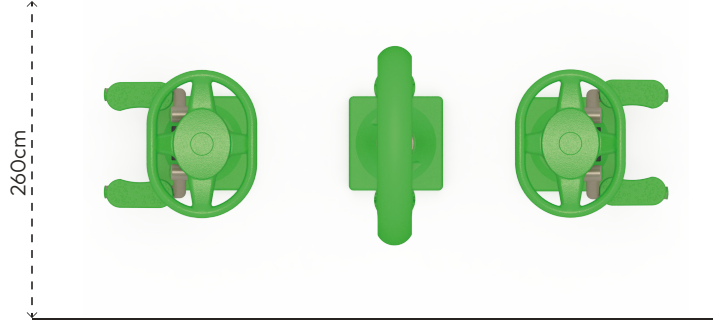

PANOLU SPOR ALETLERİ

SP109

ÜRÜN BİLGİSİ

Ürün Hattı	●	Spor ve Egzersiz Aletleri
Kullanıcı Yaşı	●	12+
Kullanıcı Kapasitesi	●	2
Düşme Yüksekliği	●	cm
Kurulum Ölçüsü	●	60cm x 200cm
Güvenlik Alanı	●	10m ²
Güvenlik Ölçüsü	●	260cm x 400cm
Tepe Yüksekliği	●	230cm
Ağırlık	●	138kg
Güvenlik Sertifikası	●	TS EN 16630

Erişim
Sayısı
•
0

RENK PALETİ

MALZEME TANIMLAMASI

- Ürün dikmeleri, 140mm çapında ve 3mm et kalınlığında çelik borulardır.
- Ürünün tutaç, oturak, sırtlık, ayaklık, montaj kapağı gibi aksamaları şişirme yöntemi ile orta yoğunluklu polietilen malzemeden elde edilmiştir.
- Dönme hareketini sağlamak için çelik mil, çelik göbek ve rulmanlar kullanılmıştır. Ürün oynar kısımları 55° açılabilen durdurucu sistemlidir.
- Açık olan boru ve profil uçları, plastik enjeksiyon tapalar ile kapatılmıştır.
- Çatı, rotasyon tekniğiyle orta yoğunluklu polietilen malzemeden elde edilmiştir.
- Ürünün yazı alanı, 4mm kalınlığında alüminyum katmanlı kompozit malzemeden elde edilmiştir.
- Üründeki metal yüzeyler kumlama, yıkama, durulama ve kurutma işlemleriyle temizlenmiş ve elektrostatik toz boya ile boyanmıştır.
- Zemin flanşı, 290x290x8mm çelik sacdan imal edilmiştir.
- Ürün üzerindeki muhtelif vidalar, kapakçıklarla kapatılmıştır.
- Üründe, kullanıcının zarar göreceği keskin kenarlar ve yüzeyler bulunmamaktadır.
- Ürün, EN16630 standartlarına uygun olarak üretilmiştir.
- Burada yazılı bilgiler güncellenebilir. Lütfen nihai bilgiyi talep ediniz.

Güvenlik Alanı ← 400cm →

Üst Görünüş

Yan Görünüş

Ön Görünüş