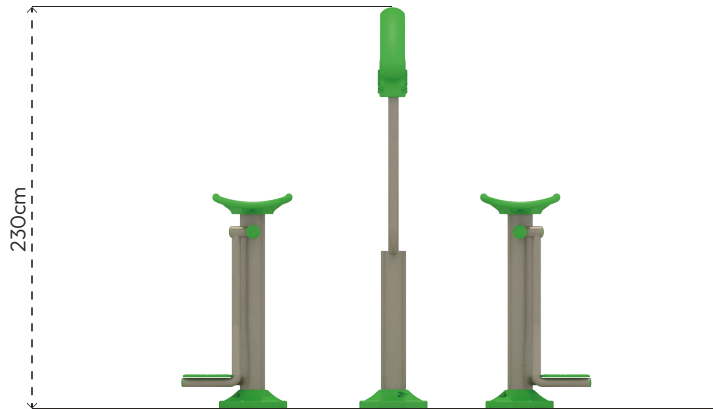

PANOLU SPOR ALETLERİ

SP109

ÜRÜN BİLGİSİ

Ürün Hattı	●	Spor ve Egzersiz Aletleri
Kullanıcı Yaşı	●	12+
Kullanıcı Kapasitesi	●	2
Düşme Yüksekliği	●	cm
Kurulum Ölçüsü	●	60cm x 200cm
Güvenlik Alanı	●	10m ²
Güvenlik Ölçüsü	●	260cm x 400cm
Tepe Yüksekliği	●	230cm
Ağırlık	●	138kg
Güvenlik Sertifikası	●	TS EN 16630

Erişim
Sayısı
•
0

RENK PALETİ

MALZEME TANIMLAMASI

- Ürün dikmeleri, 140mm çapında ve 3mm et kalınlığında çelik borulardır.
- Ürünün tutaç, oturak, sırtlık, ayaklık, montaj kapağı gibi aksamaları şişirme yöntemi ile orta yoğunluklu polietilen malzemeden elde edilmiştir.
- Dönme hareketini sağlamak için çelik mil, çelik göbek ve rulmanlar kullanılmıştır. Ürün oynar kısımları 55° açılabilen durdurucu sistemlidir.
- Açık olan boru ve profil uçları, plastik enjeksiyon tapalar ile kapatılmıştır.
- Çatı, rotasyon tekniğiyle orta yoğunluklu polietilen malzemeden elde edilmiştir.
- Ürünün yazı alanı, 4mm kalınlığında alüminyum katmanlı kompozit malzemeden elde edilmiştir.
- Üründeki metal yüzeyler kumlama, yıkama, durulama ve kurutma işlemleriyle temizlenmiş ve elektrostatik toz boya ile boyanmıştır.
- Zemin flanşı, 290x290x8mm çelik sacdan imal edilmiştir.
- Ürün üzerindeki muhtelif vidalar, kapakçıklarla kapatılmıştır.
- Üründe, kullanıcının zarar göreceği keskin kenarlar ve yüzeyler bulunmamaktadır.
- Ürün, EN16630 standartlarına uygun olarak üretilmiştir.
- Burada yazılı bilgiler güncellenebilir. Lütfen nihai bilgiyi talep ediniz.

Güvenlik Alanı ← 400cm →

Üst Görünüş

Yan Görünüş

Ön Görünüş