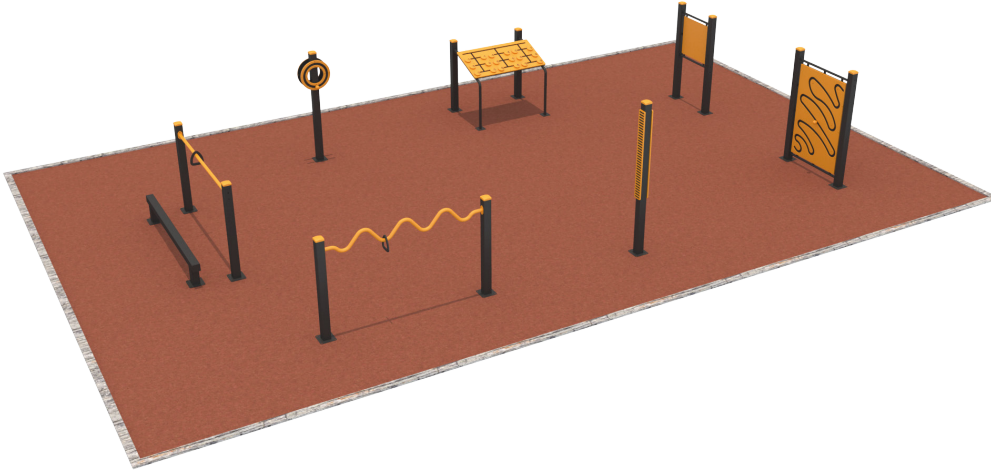

# İLERİ YAŞ EGZERSİZ ALETLERİ

## SS101

### ÜRÜN BİLGİSİ

Ürün Hattı	●	Spor ve Egzersiz Aletleri
Kullanıcı Yaşı	●	60+
Kullanıcı Kapasitesi	●	9
Düşme Yüksekliği	●	30cm
Kurulum Ölçüsü	●	900cm x 600cm
Güvenlik Alanı	●	88m <sup>2</sup>
Güvenlik Ölçüsü	●	1100cm x 800cm
Tepe Yüksekliği	●	210cm
Ağırlık	●	303kg
Güvenlik Sertifikası	●	TS EN 16630

### MALZEME TANIMLAMASI

- Ürün dikmeleri, 100x100mm çelik profildir.
- Panolar, aşınmalara ve dış hava şartlarına karşı dayanıklı HDPE levhalardan elde edilmiştir.
- Bar boruları, 33mm çapında ve 3,4mm et kalınlığında çelik borulardır.
- Basamak, aşınmalara ve dış hava şartlarına karşı dayanıklı HDPE levhalardan elde edilmiştir.
- Tutamaklar ve hareketli parçalar, plastik enjeksiyon malzemeden üretilmiştir.
- Üründeki metal yüzeyler kumlama, yıkama, durulama ve kurutma işlemleriyle temizlenmiş ve elektrostatik toz boya ile boyanmıştır.
- Zemin flanşı, 200x200x8mm çelik sacdan imal edilmiştir.
- Açık olan boru ve profil uçları, plastik enjeksiyon tapalar ile kapatılmıştır.
- Ürün üzerindeki muhtelif vidalar, kapakçıklarla kapatılmıştır.
- Üründe, kullanıcının zarar göreceği keskin kenarlar ve yüzeyler bulunmamaktadır.
- Ürün, EN16630 standartlarına uygun olarak üretilmiştir.
- Burada yazılı bilgiler güncellenebilir. Lütfen nihai bilgiyi talep ediniz.