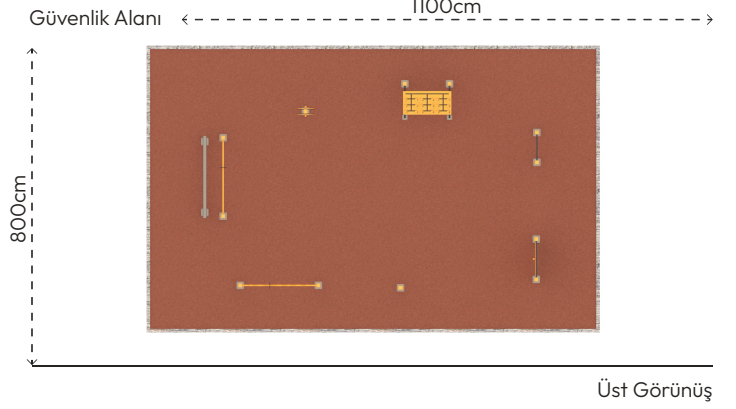

İLERİ YAŞ EGZERSİZ ALETLERİ

SS101

ÜRÜN TANIMLAMASI

Kullanıcı
Sayısı
•
9

Çatı
Sayısı
•
0

Kaydırak
Sayısı
•
0

Erişim
Sayısı
•
0

RENK PALETİ

MALZEME TANIMLAMASI

- Ürün dikmeleri, 100x100mm çelik profildir.
- Panolar, aşınmalara ve dış hava şartlarına karşı dayanıklı HDPE levhalardan elde edilmiştir.
- Bar boruları, 33mm çapında ve 3,4mm et kalınlığında çelik borulardır.
- Basamak, aşınmalara ve dış hava şartlarına karşı dayanıklı HDPE levhalardan elde edilmiştir.
- Tutamaklar ve hareketli parçalar, plastik enjeksiyon malzemeden üretilmiştir.
- Üründeki metal yüzeyler kumlama, yıkama, durulama ve kurutma işlemleriyle temizlenmiş ve elektrostatik toz boya ile boyanmıştır.
- Zemin flanşı, 200x200x8mm çelik sacdan imal edilmiştir.
- Açık olan boru ve profil uçları, plastik enjeksiyon tapalar ile kapatılmıştır.
- Ürün üzerindeki muhtelif vidalar, kapakçıklarla kapatılmıştır.
- Üründe, kullanıcının zarar göreceği keskin kenarlar ve yüzeyler bulunmamaktadır.
- Ürün, EN16630 standartlarına uygun olarak üretilmiştir.
- Burada yazılı bilgiler güncellenebilir. Lütfen nihai bilgiyi talep ediniz.

Üst Görünüş