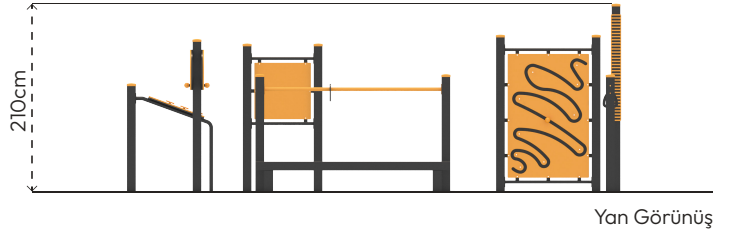

Yan Görünüş