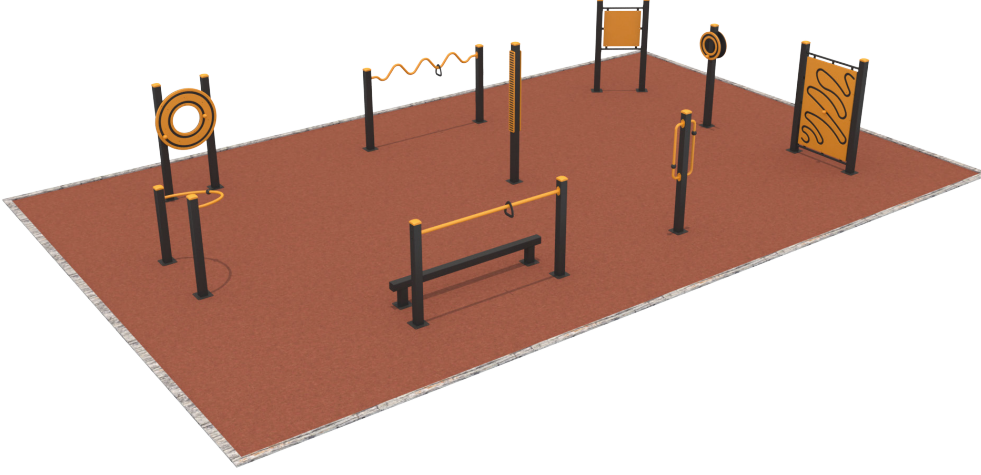

İLERİ YAŞ EGZERSİZ ALETLERİ

SS102

ÜRÜN BİLGİSİ

Ürün Hattı	●	Spor ve Egzersiz Aletleri
Kullanıcı Yaşı	●	60+
Kullanıcı Kapasitesi	●	10
Düşme Yüksekliği	●	30cm
Kurulum Ölçüsü	●	1000cm x 550cm
Güvenlik Alanı	●	90m ²
Güvenlik Ölçüsü	●	1200cm x 750cm
Tepe Yüksekliği	●	210cm
Ağırlık	●	347kg
Güvenlik Sertifikası	●	TS EN 16630

İleri Yaş Egzersiz Aletleri, ileri yaş bireylerin yaş ve hareket kabiliyetlerine cevap verebilmek adına tasarlanmıştır.

AKTİVİTELER

Egzersiz

İLERİ YAŞ EGZERSİZ ALETLERİ

SS102

ÜRÜN TANIMLAMASI

Kullanıcı
Sayısı
•
10

Çatı
Sayısı
•
0

Kaydırak
Sayısı
•
0

Erişim
Sayısı
•
0

RENK PALETİ

MALZEME TANIMLAMASI

- Ürün dikmeleri, 100x100mm çelik profildir.
- Panolar, aşınmalara ve dış hava şartlarına karşı dayanıklı HDPE levhalardan elde edilmiştir.
- Bar boruları, 33mm çapında ve 3,4mm et kalınlığında çelik borulardır.
- Basamak, aşınmalara ve dış hava şartlarına karşı dayanıklı HDPE levhalardan elde edilmiştir.
- Tutamaklar ve hareketli parçalar, plastik enjeksiyon malzemeden üretilmiştir.
- Üründeki metal yüzeyler kumlama, yıkama, durulama ve kurutma işlemleriyle temizlenmiş ve elektrostatik toz boya ile boyanmıştır.
- Zemin flanşı, 200x200x8mm çelik sacdan imal edilmiştir.
- Açık olan boru ve profil uçları, plastik enjeksiyon tapalar ile kapatılmıştır.
- Ürün üzerindeki muhtelif vidalar, kapakçıklarla kapatılmıştır.
- Üründe, kullanıcının zarar göreceği keskin kenarlar ve yüzeyler bulunmamaktadır.
- Ürün, EN16630 standartlarına uygun olarak üretilmiştir.
- Burada yazılı bilgiler güncellenebilir. Lütfen nihai bilgiyi talep ediniz.