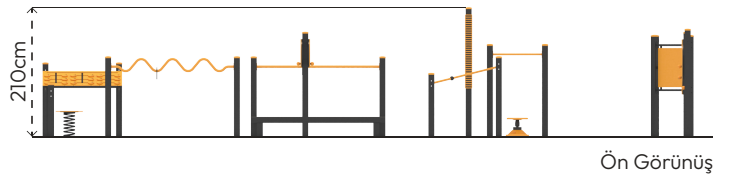

İLERİ YAŞ EGZERSİZ ALETLERİ

SS104

ÜRÜN BİLGİSİ

Ürün Hattı	●	Spor ve Egzersiz Aletleri
Kullanıcı Yaşı	●	60+
Kullanıcı Kapasitesi	●	13
Düşme Yüksekliği	●	30cm
Kurulum Ölçüsü	●	1200cm x 700cm
Güvenlik Alanı	●	126m ²
Güvenlik Ölçüsü	●	1400cm x 900cm
Tepe Yüksekliği	●	210cm
Ağırlık	●	504kg
Güvenlik Sertifikası	●	TS EN 16630

Çatı
Sayısı
•
0

Kaydırak
Sayısı
•
0

Erişim
Sayısı
•
0

RENK PALETİ

MALZEME TANIMLAMASI

- Ürün dikmeleri, 100x100mm çelik profildir.
- Panolar, aşınmalara ve dış hava şartlarına karşı dayanıklı HDPE levhalardan elde edilmiştir.
- Bar boruları, 33mm çapında ve 3,4mm et kalınlığında çelik borulardır.
- Basamak, aşınmalara ve dış hava şartlarına karşı dayanıklı HDPE levhalardan elde edilmiştir.
- Tutamaklar ve hareketli parçalar, plastik enjeksiyon malzemeden üretilmiştir.
- Üründeki metal yüzeyler kumlama, yıkama, durulama ve kurutma işlemleriyle temizlenmiş ve elektrostatik toz boya ile boyanmıştır.
- Zemin flanşı, 200x200x8mm çelik sacdan imal edilmiştir.
- Açık olan boru ve profil uçları, plastik enjeksiyon tapalar ile kapatılmıştır.
- Ürün üzerindeki muhtelif vidalar, kapakçıklarla kapatılmıştır.
- Üründe, kullanıcının zarar göreceği keskin kenarlar ve yüzeyler bulunmamaktadır.
- Ürün, EN16630 standartlarına uygun olarak üretilmiştir.
- Burada yazılı bilgiler güncellenebilir. Lütfen nihai bilgiyi talep ediniz.

Üst Görünüş

Yan Görünüş

Ön Görünüş