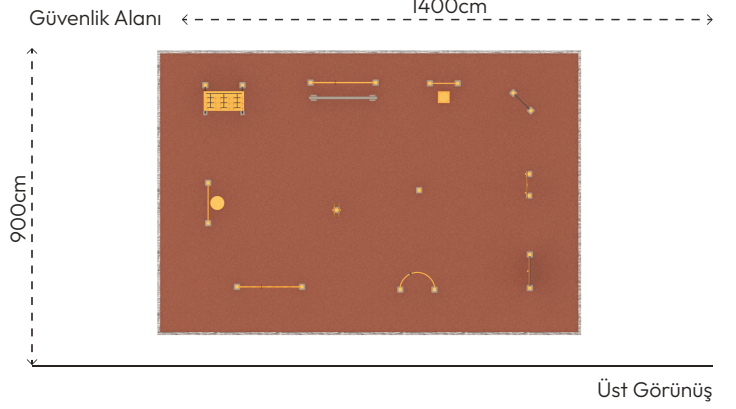

İLERİ YAŞ EGZERSİZ ALETLERİ

SS104

ÜRÜN BİLGİSİ

Ürün Hattı	●	Spor ve Egzersiz Aletleri
Kullanıcı Yaşı	●	60+
Kullanıcı Kapasitesi	●	13
Düşme Yüksekliği	●	30cm
Kurulum Ölçüsü	●	1200cm x 700cm
Güvenlik Alanı	●	126m ²
Güvenlik Ölçüsü	●	1400cm x 900cm
Tepe Yüksekliği	●	210cm
Ağırlık	●	504kg
Güvenlik Sertifikası	●	TS EN 16630

Çatı
Sayısı
•
0

Kaydırak
Sayısı
•
0

Erişim
Sayısı
•
0

RENK PALETİ

MALZEME TANIMLAMASI

- Ürün dikmeleri, 100x100mm çelik profildir.
- Panolar, aşınmalara ve dış hava şartlarına karşı dayanıklı HDPE levhalardan elde edilmiştir.
- Bar boruları, 33mm çapında ve 3,4mm et kalınlığında çelik borulardır.
- Basamak, aşınmalara ve dış hava şartlarına karşı dayanıklı HDPE levhalardan elde edilmiştir.
- Tutamaklar ve hareketli parçalar, plastik enjeksiyon malzemeden üretilmiştir.
- Üründeki metal yüzeyler kumlama, yıkama, durulama ve kurutma işlemleriyle temizlenmiş ve elektrostatik toz boya ile boyanmıştır.
- Zemin flanşı, 200x200x8mm çelik sacdan imal edilmiştir.
- Açık olan boru ve profil uçları, plastik enjeksiyon tapalar ile kapatılmıştır.
- Ürün üzerindeki muhtelif vidalar, kapakçıklarla kapatılmıştır.
- Üründe, kullanıcının zarar göreceği keskin kenarlar ve yüzeyler bulunmamaktadır.
- Ürün, EN16630 standartlarına uygun olarak üretilmiştir.
- Burada yazılı bilgiler güncellenebilir. Lütfen nihai bilgiyi talep ediniz.

Üst Görünüş

Yan Görünüş

Ön Görünüş