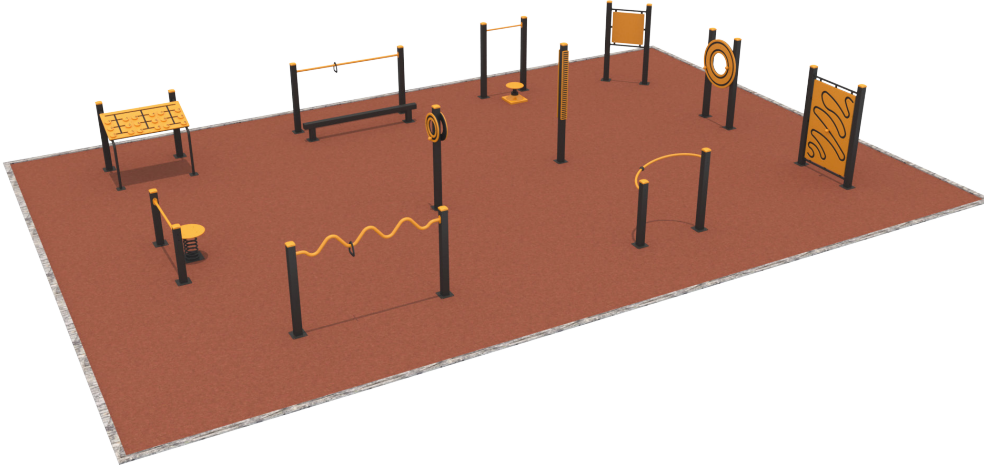

İLERİ YAŞ EGZERSİZ ALETLERİ

SS104

ÜRÜN BİLGİSİ

Ürün Hattı	●	Spor ve Egzersiz Aletleri
Kullanıcı Yaşı	●	60+
Kullanıcı Kapasitesi	●	13
Düşme Yüksekliği	●	30cm
Kurulum Ölçüsü	●	1200cm x 700cm
Güvenlik Alanı	●	126m ²
Güvenlik Ölçüsü	●	1400cm x 900cm
Tepe Yüksekliği	●	210cm
Ağırlık	●	504kg
Güvenlik Sertifikası	●	TS EN 16630

ÜRÜN AÇIKLAMASI

Yaşlanmayı, aktif yaşlanmaya çevirecek yegane şey, ileri yaş bireylerin egzersiz yapmasıdır. Düzenli egzersiz, fiziksel olduğu kadar zihinsel olarak da bireyi harekete geçirir. İleri yaş bireyin denge kurma becerisini tırmandırır. Esnekliğini artırarak kaslarını güçlendirir. Kemik erimesine, nefes darlığına, unutkanlığa engel olur. Kaygı ve depresyon duygularını azaltır. Uyku ve yaşam kalitesini artırır.

İleri Yaş Egzersiz Aletleri, ileri yaş bireylerin yaş ve hareket kabiliyetlerine cevap verebilmek adına tasarlanmıştır.

AKTİVİTELER

Egzersiz

İLERİ YAŞ EGZERSİZ ALETLERİ

SS104

ÜRÜN TANIMLAMASI

Kullanıcı
Sayısı
•
13

Çatı
Sayısı
•
0

Kaydırak
Sayısı
•
0

Erişim
Sayısı
•
0

RENK PALETİ

MALZEME TANIMLAMASI

- Ürün dikmeleri, 100x100mm çelik profildir.
- Panolar, aşınmalara ve dış hava şartlarına karşı dayanıklı HDPE levhalardan elde edilmiştir.
- Bar boruları, 33mm çapında ve 3,4mm et kalınlığında çelik borulardır.
- Basamak, aşınmalara ve dış hava şartlarına karşı dayanıklı HDPE levhalardan elde edilmiştir.
- Tutamaklar ve hareketli parçalar, plastik enjeksiyon malzemeden üretilmiştir.
- Üründeki metal yüzeyler kumlama, yıkama, durulama ve kurutma işlemleriyle temizlenmiş ve elektrostatik toz boya ile boyanmıştır.
- Zemin flanşı, 200x200x8mm çelik sacdan imal edilmiştir.
- Açık olan boru ve profil uçları, plastik enjeksiyon tapalar ile kapatılmıştır.
- Ürün üzerindeki muhtelif vidalar, kapakçıklarla kapatılmıştır.
- Üründe, kullanıcının zarar göreceği keskin kenarlar ve yüzeyler bulunmamaktadır.
- Ürün, EN16630 standartlarına uygun olarak üretilmiştir.
- Burada yazılı bilgiler güncellenebilir. Lütfen nihai bilgiyi talep ediniz.