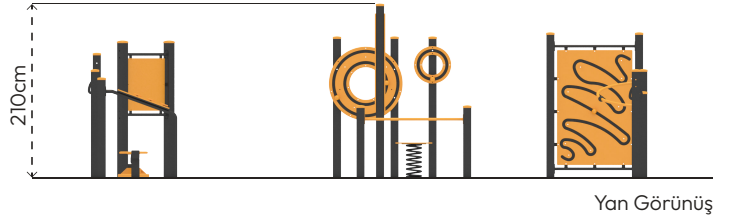

İLERİ YAŞ EGZERSİZ ALETLERİ

SS104

ÜRÜN BİLGİSİ

Ürün Hattı	●	Spor ve Egzersiz Aletleri
Kullanıcı Yaşı	●	60+
Kullanıcı Kapasitesi	●	13
Düşme Yüksekliği	●	30cm
Kurulum Ölçüsü	●	1200cm x 700cm
Güvenlik Alanı	●	126m ²
Güvenlik Ölçüsü	●	1400cm x 900cm
Tepe Yüksekliği	●	210cm
Ağırlık	●	504kg
Güvenlik Sertifikası	●	TS EN 16630

Çatı
Sayısı
•
0

Kaydırak
Sayısı
•
0

Erişim
Sayısı
•
0

RENK PALETİ

MALZEME TANIMLAMASI

- Ürün dikmeleri, 100x100mm çelik profildir.
- Panolar, aşınmalara ve dış hava şartlarına karşı dayanıklı HDPE levhalardan elde edilmiştir.
- Bar boruları, 33mm çapında ve 3,4mm et kalınlığında çelik borulardır.
- Basamak, aşınmalara ve dış hava şartlarına karşı dayanıklı HDPE levhalardan elde edilmiştir.
- Tutamaklar ve hareketli parçalar, plastik enjeksiyon malzemeden üretilmiştir.
- Üründeki metal yüzeyler kumlama, yıkama, durulama ve kurutma işlemleriyle temizlenmiş ve elektrostatik toz boya ile boyanmıştır.
- Zemin flanşı, 200x200x8mm çelik sacdan imal edilmiştir.
- Açık olan boru ve profil uçları, plastik enjeksiyon tapalar ile kapatılmıştır.
- Ürün üzerindeki muhtelif vidalar, kapakçıklarla kapatılmıştır.
- Üründe, kullanıcının zarar göreceği keskin kenarlar ve yüzeyler bulunmamaktadır.
- Ürün, EN16630 standartlarına uygun olarak üretilmiştir.
- Burada yazılı bilgiler güncellenebilir. Lütfen nihai bilgiyi talep ediniz.

Üst Görünüş

Yan Görünüş

Ön Görünüş