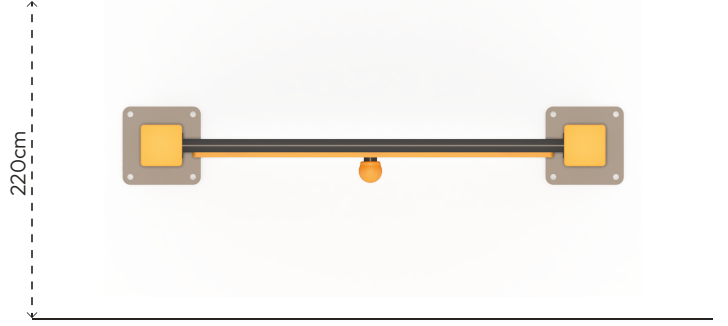

İLERİ YAŞ EGZERSİZ ALETLERİ

SS201-DOLAMBAÇLI YOL

ÜRÜN BİLGİSİ

Ürün Hattı	●	Spor ve Egzersiz Aletleri
Kullanıcı Yaşı	●	60+
Kullanıcı Kapasitesi	●	1
Düşme Yüksekliği	●	0cm
Kurulum Ölçüsü	●	20cm x 128cm
Güvenlik Alanı	●	7m ²
Güvenlik Ölçüsü	●	220cm x 328cm
Tepe Yüksekliği	●	178cm
Ağırlık	●	75kg
Güvenlik Sertifikası	●	TS EN 16630

Erişim
Sayısı
0

RENK PALETİ

MALZEME TANIMLAMASI

- Ürün dikmeleri, 100x100mm çelik profildir.
- Panolar, aşınmalara ve dış hava şartlarına karşı dayanıklı HDPE levhalardan elde edilmiştir.
- Tutamaklar ve hareketli parçalar, plastik enjeksiyon malzemeden üretilmiştir.
- Üründeki metal yüzeyler kumlama, yıkama, durulama ve kurutma işlemleriyle temizlenmiş ve elektrostatik toz boya ile boyanmıştır.
- Zemin flanşı, 200x200x8mm çelik sacdan imal edilmiştir.
- Açık olan boru ve profil uçları, plastik enjeksiyon tapalar ile kapatılmıştır.
- Ürün üzerindeki muhtelif vidalar, kapakçıklarla kapatılmıştır.
- Üründe, kullanıcının zarar göreceği keskin kenarlar ve yüzeyler bulunmamaktadır.
- Ürün, EN16630 standartlarına uygun olarak üretilmiştir.
- Burada yazılı bilgiler güncellenebilir. Lütfen nihai bilgiyi talep ediniz.

Güvenlik Alanı ← 328cm →

Üst Görünüş

Yan Görünüş

Ön Görünüş