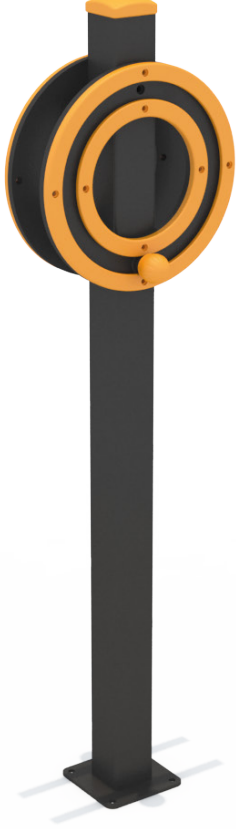

İLERİ YAŞ EGZERSİZ ALETLERİ

SS205-KOL ÇEMBERİ

ÜRÜN BİLGİSİ

| | | |
|----------------------|---|---------------------------|
| Ürün Hattı | ● | Spor ve Egzersiz Aletleri |
| Kullanıcı Yaşı | ● | 60+ |
| Kullanıcı Kapasitesi | ● | 1 |
| Düşme Yüksekliği | ● | 0cm |
| Kurulum Ölçüsü | ● | 30cm x 45cm |
| Güvenlik Alanı | ● | 6m ² |
| Güvenlik Ölçüsü | ● | 230cm x 245cm |
| Tepe Yüksekliği | ● | 170cm |
| Ağırlık | ● | 31kg |
| Güvenlik Sertifikası | ● | TS EN 16630 |

ÜRÜN AÇIKLAMASI

İleri Yaş Egzersiz Aletleri, ileri yaş bireylerin yaş ve hareket kabiliyetlerine cevap verebilmek adına tasarlanmıştır.

Ürün, ileri yaş kullanıcının hareketli el tutaçlarını tutarak çemberleri çevirmesini ve bu sayede kullanıcının bilek, kol, dirsek, omuz eklemleri ve kas gruplarını çalıştırmasını amaçlar. Kullanıcı, sağ ve sol çemberleri eş zamanlı olarak paralel yönde veya zıt yönde çevirme olanağına sahiptir.

AKTİVİTELER

Egzersiz

İLERİ YAŞ EGZERSİZ ALETLERİ

SS205-KOL ÇEMBERİ

ÜRÜN TANIMLAMASI

Kullanıcı
Sayısı
1

Çatı
Sayısı
0

Kaydırak
Sayısı
0

Erişim
Sayısı
0

RENK PALETİ

MALZEME TANIMLAMASI

- Ürün dikmeleri, 100x100mm çelik profildir.
- Panolar, aşınmalara ve dış hava şartlarına karşı dayanıklı HDPE levhalardan elde edilmiştir.
- Tutamaklar ve hareketli parçalar, plastik enjeksiyon malzemeden üretilmiştir.
- Üründeki metal yüzeyler kumlama, yıkama, durulama ve kurutma işlemleriyle temizlenmiş ve elektrostatik toz boya ile boyanmıştır.
- Zemin flanşı, 200x200x8mm çelik sacdan imal edilmiştir.
- Açık olan boru ve profil uçları, plastik enjeksiyon tapalar ile kapatılmıştır.
- Ürün üzerindeki muhtelif vidalar, kapakçıklarla kapatılmıştır.
- Üründe, kullanıcının zarar göreceği keskin kenarlar ve yüzeyler bulunmamaktadır.
- Ürün, EN16630 standartlarına uygun olarak üretilmiştir.
- Burada yazılı bilgiler güncellenebilir. Lütfen nihai bilgiyi talep ediniz.