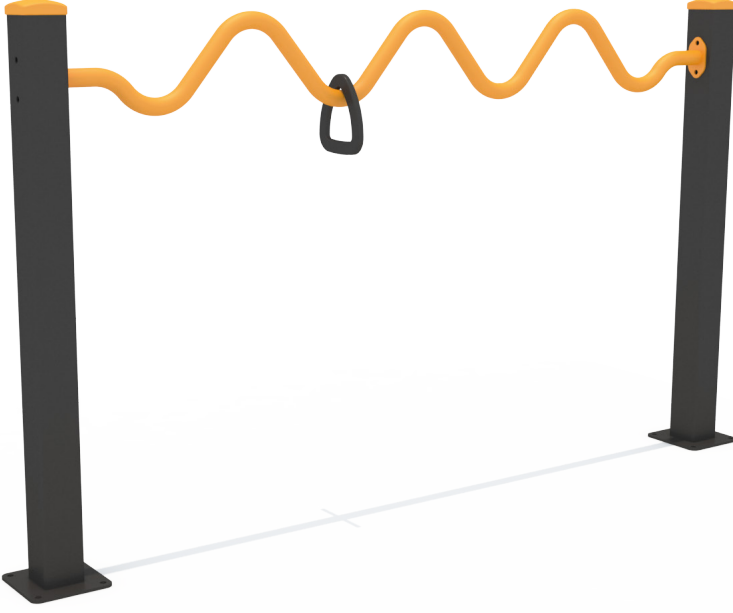

İLERİ YAŞ EGZERSİZ ALETLERİ

SS208-ZİKZAK DENGE BAR

ÜRÜN BİLGİSİ

Ürün Hattı	●	Spor ve Egzersiz Aletleri
Kullanıcı Yaşı	●	60+
Kullanıcı Kapasitesi	●	1
Düşme Yüksekliği	●	0cm
Kurulum Ölçüsü	●	20cm x 230cm
Güvenlik Alanı	●	9m ²
Güvenlik Ölçüsü	●	220cm x 430cm
Tepe Yüksekliği	●	130cm
Ağırlık	●	38kg
Güvenlik Sertifikası	●	TS EN 16630

ÜRÜN AÇIKLAMASI

İleri Yaş Egzersiz Aletleri, ileri yaş bireylerin yaş ve hareket kabiliyetlerine cevap verebilmek adına tasarlanmıştır.

Zikzak şeklinde metal bir bar ve onu çevreleyen hareketli tutaçtan oluşan, kullanıcının el-kol-göz koordinasyonunu sağlamlasını, bununla birlikte bel ve bacaklara yük bindirmesini amaçlamaktadır.

AKTİVİTELER

Egzersiz

İLERİ YAŞ EGZERSİZ ALETLERİ

SS208-ZİKZAK DENGE BAR

ÜRÜN TANIMLAMASI

Kullanıcı
Sayısı
1

Çatı
Sayısı
0

Kaydırak
Sayısı
0

Erişim
Sayısı
0

RENK PALETİ

MALZEME TANIMLAMASI

- Ürün dikmeleri, 100x100mm çelik profildir.
- Hareketli tutamak, aşınmalara ve dış hava şartlarına karşı dayanıklı HDPE levhalardan elde edilmiştir.
- Bar borusu, 33mm çapında ve 3,4mm et kalınlığında çelik borudur.
- Üründeki metal yüzeyler kumlama, yıkama, durulama ve kurutma işlemleriyle temizlenmiş ve elektrostatik toz boya ile boyanmıştır.
- Zemin flanşı, 200x200x8mm çelik sacdan imal edilmiştir.
- Açık olan boru ve profil uçları, plastik enjeksiyon tapalar ile kapatılmıştır.
- Ürün üzerindeki muhtelif vidalar, kapakçıklarla kapatılmıştır.
- Üründe, kullanıcının zarar göreceği keskin kenarlar ve yüzeyler bulunmamaktadır.
- Ürün, EN16630 standartlarına uygun olarak üretilmiştir.
- Burada yazılı bilgiler güncellenebilir. Lütfen nihai bilgiyi talep ediniz.