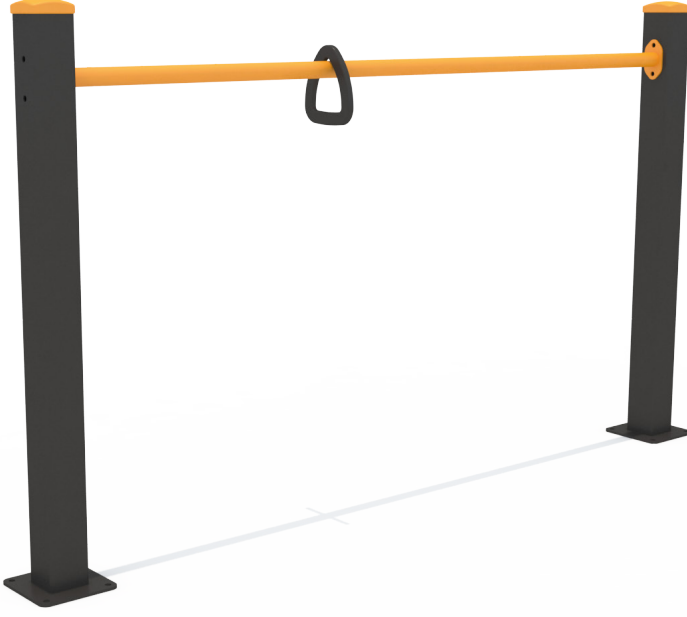

# İLERİ YAŞ EGZERSİZ ALETLERİ

## SS210-DENGE BARI

### ÜRÜN BİLGİSİ

|                      |   |                           |
|----------------------|---|---------------------------|
| Ürün Hattı           | ● | Spor ve Egzersiz Aletleri |
| Kullanıcı Yaşı       | ● | 60+                       |
| Kullanıcı Kapasitesi | ● | 1                         |
| Düşme Yüksekliği     | ● | 0cm                       |
| Kurulum Ölçüsü       | ● | 20cm x 230cm              |
| Güvenlik Alanı       | ● | 9m <sup>2</sup>           |
| Güvenlik Ölçüsü      | ● | 220cm x 430cm             |
| Tepe Yüksekliği      | ● | 130cm                     |
| Ağırlık              | ● | 63kg                      |
| Güvenlik Sertifikası | ● | TS EN 16630               |

### ÜRÜN AÇIKLAMASI

İleri Yaş Egzersiz Aletleri, ileri yaş bireylerin yaş ve hareket kabiliyetlerine cevap verebilmek adına tasarlanmıştır.

İleri yaş kullanıcının el-kol koordinasyonunu geliştirmesi amacı ile tasarlanan üründe yatay metal barı çevreleyen bir adet çember bulunmakta olup bu çember, metal bar boyunca metal bara en az temas suretiyle yürütülmeye çalışılır.