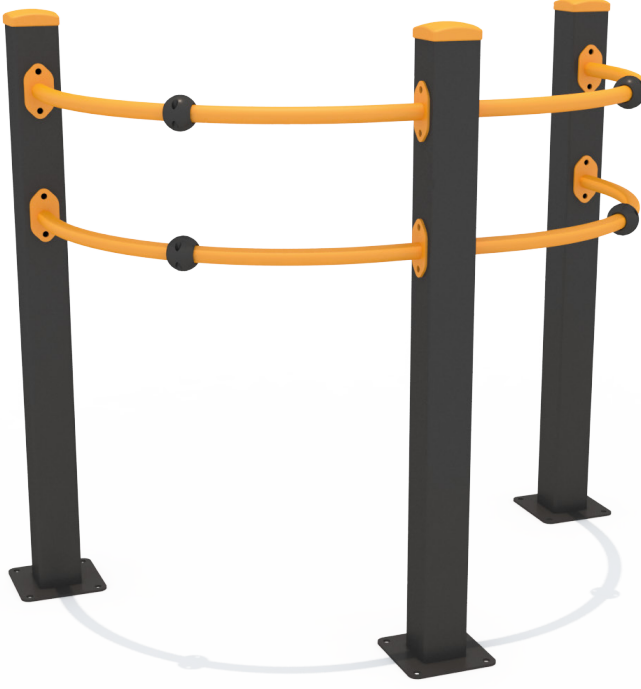

# İLERİ YAŞ EGZERSİZ ALETLERİ

## SS211-KADEMELİ OMUZ YAYI

### ÜRÜN BİLGİSİ

Ürün Hattı	●	Spor ve Egzersiz Aletleri
Kullanıcı Yaşı	●	60+
Kullanıcı Kapasitesi	●	1
Düşme Yüksekliği	●	0cm
Kurulum Ölçüsü	●	87cm x 155cm
Güvenlik Alanı	●	10m <sup>2</sup>
Güvenlik Ölçüsü	●	287cm x 355cm
Tepe Yüksekliği	●	130cm
Ağırlık	●	52kg
Güvenlik Sertifikası	●	TS EN 16630

### ÜRÜN AÇIKLAMASI

İleri Yaş Egzersiz Aletleri, ileri yaş bireylerin yaş ve hareket kabiliyetlerine cevap verebilmek adına tasarlanmıştır.

Her biri hareketli tutuş barını oluşturan dört adet yatay metal bardan oluşan ürün, ileri yaş kullanıcının kavisli hareketlerle omuz ve kollarını geliştirmeyi ve göğüs açma hareketi yapmasını amaçlamaktadır. Ürün, kademeli yüksekliğe sahip olup farklı açılarda çalışabilecek şekilde tasarlanmıştır.