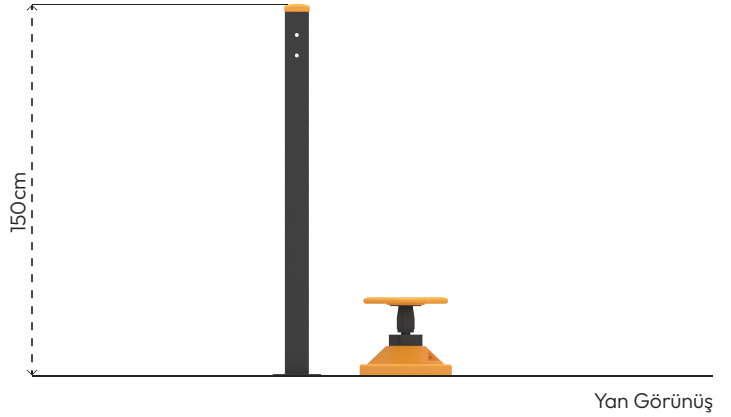

Erişim
Sayısı
0

RENK PALETİ

MALZEME TANIMLAMASI

- Ürün dikmeleri, 100x100mm çelik profildir.
- Bar borusu, 33mm çapında ve 3,4mm et kalınlığında çelik borudur.
- Dönme hareketini sağlamak için çelik mil, göbek ve rulmanlar kullanılmıştır.
- Ürünün basamak ve montaj kapağı parçaları, şişirme yöntemi ile orta yoğunluklu polietilen malzemeden elde edilmiştir.
- Üründeki metal yüzeyler kumlama, yıkama, durulama ve kurutma işlemleriyle temizlenmiş ve elektrostatik toz boya ile boyanmıştır.
- Zemin flanşı, 200x200x8mm çelik sacdan imal edilmiştir.
- Açık olan boru ve profil uçları, plastik enjeksiyon tapalar ile kapatılmıştır.
- Ürün üzerindeki muhtelif vidalar, kapakçıklarla kapatılmıştır.
- Üründe, kullanıcının zarar göreceği keskin kenarlar ve yüzeyler bulunmamaktadır.
- Ürün, EN16630 standartlarına uygun olarak üretilmiştir.
- Burada yazılı bilgiler güncellenebilir. Lütfen nihai bilgiyi talep ediniz.

Üst Görünüş

Yan Görünüş

Ön Görünüş