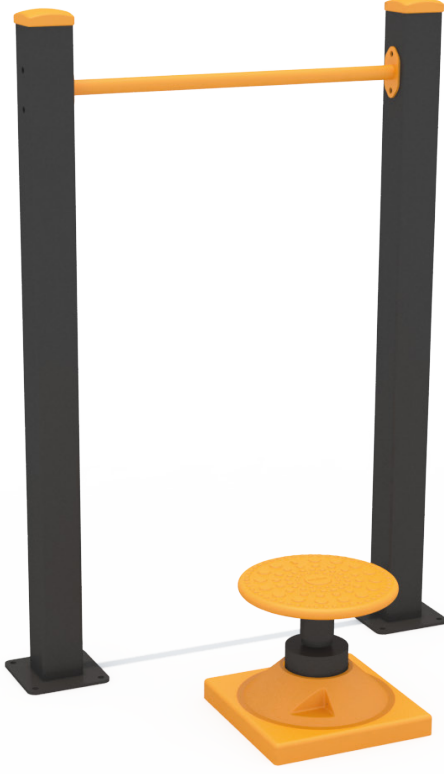

İLERİ YAŞ EGZERSİZ ALETLERİ

SS213-BEL ÇEVİRME

ÜRÜN BİLGİSİ

Ürün Hattı	●	Spor ve Egzersiz Aletleri
Kullanıcı Yaşı	●	60+
Kullanıcı Kapasitesi	●	1
Düşme Yüksekliği	●	30cm
Kurulum Ölçüsü	●	73cm x 110cm
Güvenlik Alanı	●	8m ²
Güvenlik Ölçüsü	●	273cm x 310cm
Tepe Yüksekliği	●	150cm
Ağırlık	●	56kg
Güvenlik Sertifikası	●	TS EN 16630

ÜRÜN AÇIKLAMASI

İleri Yaş Egzersiz Aletleri, ileri yaş bireylerin yaş ve hareket kabiliyetlerine cevap verebilmek adına tasarlanmıştır.

İleri yaş kullanıcının üzerine basacağı daire ve önündeki metal bardan oluşan üründe kullanıcının hafif hareketlerle bel çevirmesi amaçlanmıştır.

AKTİVİTELER

Egzersiz

İLERİ YAŞ EGZERSİZ ALETLERİ

SS213-BEL ÇEVİRME

ÜRÜN TANIMLAMASI

Kullanıcı
Sayısı
1

Çatı
Sayısı
0

Kaydırak
Sayısı
0

Erişim
Sayısı
0

RENK PALETİ

MALZEME TANIMLAMASI

- Ürün dikmeleri, 100x100mm çelik profildir.
- Bar borusu, 33mm çapında ve 3,4mm et kalınlığında çelik borudur.
- Dönme hareketini sağlamak için çelik mil, göbek ve rulmanlar kullanılmıştır.
- Ürünün basamak ve montaj kapağı parçaları, şişirme yöntemi ile orta yoğunluklu polietilen malzemeden elde edilmiştir.
- Üründeki metal yüzeyler kumlama, yıkama, durulama ve kurutma işlemleriyle temizlenmiş ve elektrostatik toz boya ile boyanmıştır.
- Zemin flanşı, 200x200x8mm çelik sacdan imal edilmiştir.
- Açık olan boru ve profil uçları, plastik enjeksiyon tapalar ile kapatılmıştır.
- Ürün üzerindeki muhtelif vidalar, kapakçıklarla kapatılmıştır.
- Üründe, kullanıcının zarar göreceği keskin kenarlar ve yüzeyler bulunmamaktadır.
- Ürün, EN16630 standartlarına uygun olarak üretilmiştir.
- Burada yazılı bilgiler güncellenebilir. Lütfen nihai bilgiyi talep ediniz.