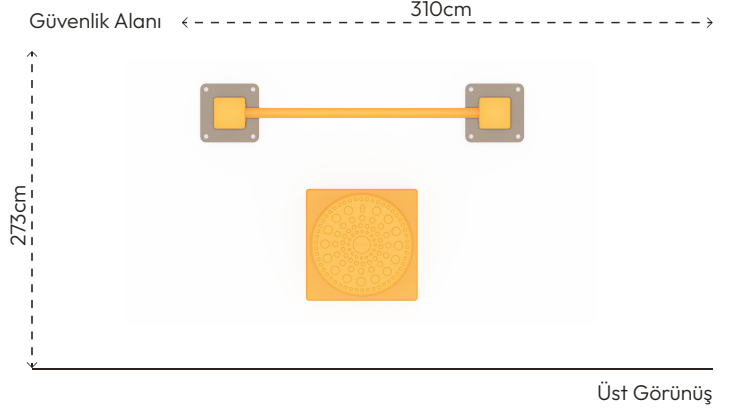

İLERİ YAŞ EGZERSİZ ALETLERİ

SS213-BEL ÇEVİRME

ÜRÜN BİLGİSİ

Ürün Hattı	●	Spor ve Egzersiz Aletleri
Kullanıcı Yaşı	●	60+
Kullanıcı Kapasitesi	●	1
Düşme Yüksekliği	●	30cm
Kurulum Ölçüsü	●	73cm x 110cm
Güvenlik Alanı	●	8m ²
Güvenlik Ölçüsü	●	273cm x 310cm
Tepe Yüksekliği	●	150cm
Ağırlık	●	56kg
Güvenlik Sertifikası	●	TS EN 16630

AKTİVİTELER

Egzersiz

İLERİ YAŞ EGZERSİZ ALETLERİ

SS213-BEL ÇEVİRME

ÜRÜN TANIMLAMASI

Kullanıcı
Sayısı
1

Çatı
Sayısı
0

Kaydırak
Sayısı
0

Erişim
Sayısı
0

RENK PALETİ

MALZEME TANIMLAMASI

- Ürün dikmeleri, 100x100mm çelik profildir.
- Bar borusu, 33mm çapında ve 3,4mm et kalınlığında çelik borudur.
- Dönme hareketini sağlamak için çelik mil, göbek ve rulmanlar kullanılmıştır.
- Ürünün basamak ve montaj kapağı parçaları, şişirme yöntemi ile orta yoğunluklu polietilen malzemeden elde edilmiştir.
- Üründeki metal yüzeyler kumlama, yıkama, durulama ve kurutma işlemleriyle temizlenmiş ve elektrostatik toz boya ile boyanmıştır.
- Zemin flanşı, 200x200x8mm çelik sacdan imal edilmiştir.
- Açık olan boru ve profil uçları, plastik enjeksiyon tapalar ile kapatılmıştır.
- Ürün üzerindeki muhtelif vidalar, kapakçıklarla kapatılmıştır.
- Üründe, kullanıcının zarar göreceği keskin kenarlar ve yüzeyler bulunmamaktadır.
- Ürün, EN16630 standartlarına uygun olarak üretilmiştir.
- Burada yazılı bilgiler güncellenebilir. Lütfen nihai bilgiyi talep ediniz.

Üst Görünüş

Yan Görünüş

Ön Görünüş