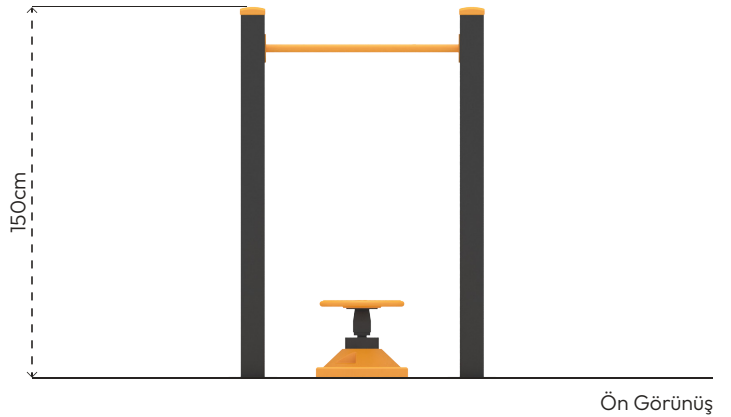

Erişim
Sayısı
0

RENK PALETİ

MALZEME TANIMLAMASI

- Ürün dikmeleri, 100x100mm çelik profildir.
- Bar borusu, 33mm çapında ve 3,4mm et kalınlığında çelik borudur.
- Dönme hareketini sağlamak için çelik mil, göbek ve rulmanlar kullanılmıştır.
- Ürünün basamak ve montaj kapağı parçaları, şişirme yöntemi ile orta yoğunluklu polietilen malzemeden elde edilmiştir.
- Üründeki metal yüzeyler kumlama, yıkama, durulama ve kurutma işlemleriyle temizlenmiş ve elektrostatik toz boya ile boyanmıştır.
- Zemin flanşı, 200x200x8mm çelik sacdan imal edilmiştir.
- Açık olan boru ve profil uçları, plastik enjeksiyon tapalar ile kapatılmıştır.
- Ürün üzerindeki muhtelif vidalar, kapakçıklarla kapatılmıştır.
- Üründe, kullanıcının zarar göreceği keskin kenarlar ve yüzeyler bulunmamaktadır.
- Ürün, EN16630 standartlarına uygun olarak üretilmiştir.
- Burada yazılı bilgiler güncellenebilir. Lütfen nihai bilgiyi talep ediniz.

Üst Görünüş

Yan Görünüş

Ön Görünüş