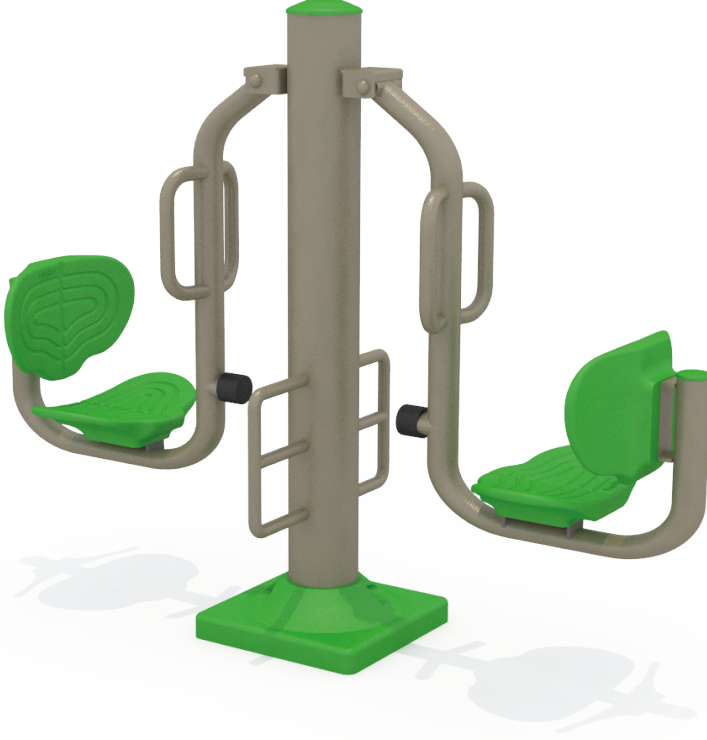

YETİŞKİN SPOR ALETLERİ

SY103-BACAK İTME

ÜRÜN BİLGİSİ

Ürün Hattı	●	Spor ve Egzersiz Aletleri
Kullanıcı Yaşı	●	12+
Kullanıcı Kapasitesi	●	2
Düşme Yüksekliği	●	cm
Kurulum Ölçüsü	●	60cm x 200cm
Güvenlik Alanı	●	10m ²
Güvenlik Ölçüsü	●	260cm x 400cm
Tepe Yüksekliği	●	150cm
Ağırlık	●	66kg
Güvenlik Sertifikası	●	TS EN 16630

ÜRÜN AÇIKLAMASI

Açık alan spor parkları, kullanıcının pratik zaman dilimlerinde spor yapmasını sağlamaktadır. Giriş saatini, çıkış saatini, spor süresini kullanıcı belirler. Dolayısıyla kullanıcı, kişisel planına göre spor planı çıkarabilir ve kolay şekilde uygulayabilir.

AKTİVİTELER

Egzersiz

YETİŞKİN SPOR ALETLERİ

SY103-BACAK İTME

ÜRÜN TANIMLAMASI

Kullanıcı
Sayısı
•
2

Çatı
Sayısı
•
0

Kaydırak
Sayısı
•
0

Erişim
Sayısı
•
0

RENK PALETİ

MALZEME TANIMLAMASI

- Ürün dikmeleri, 140mm çapında ve 3mm et kalınlığında çelik borulardır.
- Ürünün tutaç, oturak, sırtlık, ayaklık, montaj kapağı gibi aksamaları şişirme yöntemi ile orta yoğunluklu polietilen malzemeden elde edilmiştir.
- Dönme hareketini sağlamak için çelik mil, çelik göbek ve rulmanlar kullanılmıştır. Ürün oynar kısımları 55° açılabilen durdurucu sistemlidir.
- Üründeki metal yüzeyler kumlama, yıkama, durulama ve kurutma işlemleriyle temizlenmiş ve elektrostatik toz boya ile boyanmıştır.
- Zemin flanşı 290x290x8mm çelik sacdan imal edilmiştir.
- Açık olan boru ve profil uçları, plastik enjeksiyon tapalar ile kapatılmıştır.
- Ürün üzerindeki muhtelif vidalar, kapakçıklarla kapatılmıştır.
- Üründe, kullanıcının zarar göreceği keskin kenarlar ve yüzeyler bulunmamaktadır.
- Ürün, EN16630 standartlarına uygun olarak üretilmiştir.
- Burada yazılı bilgiler güncellenebilir. Lütfen nihai bilgiyi talep ediniz.