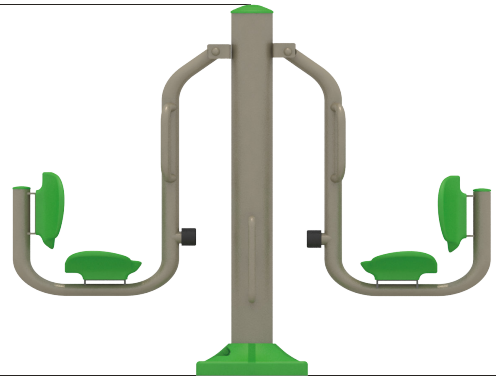

YETİŞKİN SPOR ALETLERİ

SY103-BACAK İTME

ÜRÜN BİLGİSİ

Ürün Hattı	●	Spor ve Egzersiz Aletleri
Kullanıcı Yaşı	●	12+
Kullanıcı Kapasitesi	●	2
Düşme Yüksekliği	●	cm
Kurulum Ölçüsü	●	60cm x 200cm
Güvenlik Alanı	●	10m ²
Güvenlik Ölçüsü	●	260cm x 400cm
Tepe Yüksekliği	●	150cm
Ağırlık	●	66kg
Güvenlik Sertifikası	●	TS EN 16630

Erişim
Sayısı
•
0

RENK PALETİ

MALZEME TANIMLAMASI

- Ürün dikmeleri, 140mm çapında ve 3mm et kalınlığında çelik borulardır.
- Ürünün tutaç, oturak, sırtlık, ayaklık, montaj kapağı gibi aksamaları şişirme yöntemi ile orta yoğunluklu polietilen malzemeden elde edilmiştir.
- Dönme hareketini sağlamak için çelik mil, çelik göbek ve rulmanlar kullanılmıştır. Ürün oynar kısımları 55° açılabilen durdurucu sistemlidir.
- Üründeki metal yüzeyler kumlama, yıkama, durulama ve kurutma işlemleriyle temizlenmiş ve elektrostatik toz boya ile boyanmıştır.
- Zemin flanşı 290x290x8mm çelik sacdan imal edilmiştir.
- Açık olan boru ve profil uçları, plastik enjeksiyon tapalar ile kapatılmıştır.
- Ürün üzerindeki muhtelif vidalar, kapakçıklarla kapatılmıştır.
- Üründe, kullanıcının zarar göreceği keskin kenarlar ve yüzeyler bulunmamaktadır.
- Ürün, EN16630 standartlarına uygun olarak üretilmiştir.
- Burada yazılı bilgiler güncellenebilir. Lütfen nihai bilgiyi talep ediniz.

Güvenlik Alanı ← 400cm →

260cm

Üst Görünüş

150cm

Yan Görünüş

150cm

Ön Görünüş