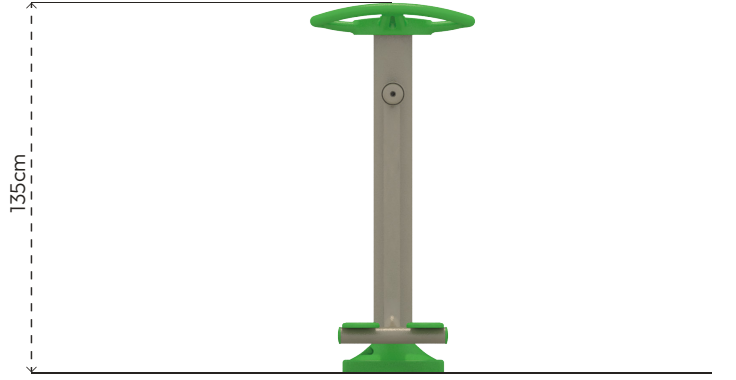

YETİŞKİN SPOR ALETLERİ

SY105-BEL ESNETME

ÜRÜN BİLGİSİ

Ürün Hattı	●	Spor ve Egzersiz Aletleri
Kullanıcı Yaşı	●	12+
Kullanıcı Kapasitesi	●	2
Düşme Yüksekliği	●	cm
Kurulum Ölçüsü	●	60cm x 110cm
Güvenlik Alanı	●	8m ²
Güvenlik Ölçüsü	●	260cm x 310cm
Tepe Yüksekliği	●	135cm
Ağırlık	●	48kg
Güvenlik Sertifikası	●	TS EN 16630

Erişim
Sayısı
•
0

RENK PALETİ

MALZEME TANIMLAMASI

- Ürün dikmeleri, 140mm çapında ve 3mm et kalınlığında çelik borulardır.
- Ürünün tutaç, oturak, sırtlık, ayaklık, montaj kapağı gibi aksamaları şişirme yöntemi ile orta yoğunluklu polietilen malzemeden elde edilmiştir.
- Dönme hareketini sağlamak için çelik mil, çelik göbek ve rulmanlar kullanılmıştır. Ürün oynar kısımları 55° açılabilen durdurucu sistemlidir.
- Üründeki metal yüzeyler kumlama, yıkama, durulama ve kurutma işlemleriyle temizlenmiş ve elektrostatik toz boya ile boyanmıştır.
- Zemin flanşı 290x290x8mm çelik sacdan imal edilmiştir.
- Açık olan boru ve profil uçları, plastik enjeksiyon tapalar ile kapatılmıştır.
- Ürün üzerindeki muhtelif vidalar, kapakçıklarla kapatılmıştır.
- Üründe, kullanıcının zarar göreceği keskin kenarlar ve yüzeyler bulunmamaktadır.
- Ürün, EN16630 standartlarına uygun olarak üretilmiştir.
- Burada yazılı bilgiler güncellenebilir. Lütfen nihai bilgiyi talep ediniz.

Güvenlik Alanı ← 310cm →

Üst Görünüş

Yan Görünüş

Ön Görünüş