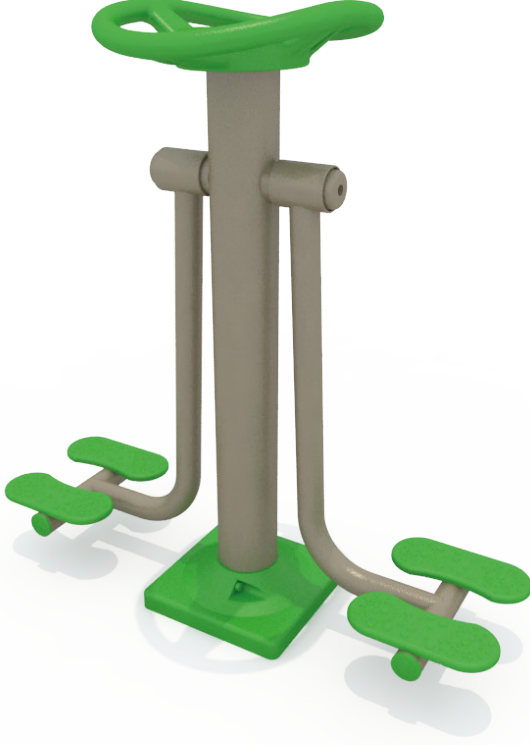

YETİŞKİN SPOR ALETLERİ

SY105-BEL ESNETME

ÜRÜN BİLGİSİ

Ürün Hattı	●	Spor ve Egzersiz Aletleri
Kullanıcı Yaşı	●	12+
Kullanıcı Kapasitesi	●	2
Düşme Yüksekliği	●	cm
Kurulum Ölçüsü	●	60cm x 110cm
Güvenlik Alanı	●	8m ²
Güvenlik Ölçüsü	●	260cm x 310cm
Tepe Yüksekliği	●	135cm
Ağırlık	●	48kg
Güvenlik Sertifikası	●	TS EN 16630

ÜRÜN AÇIKLAMASI

Açık alan spor parkları, kullanıcının pratik zaman dilimlerinde spor yapmasını sağlamaktadır. Giriş saatini, çıkış saatini, spor süresini kullanıcı belirler. Dolayısıyla kullanıcı, kişisel planına göre spor planı çıkarabilir ve kolay şekilde uygulayabilir.

AKTİVİTELER

Egzersiz

YETİŞKİN SPOR ALETLERİ

SY105-BEL ESNETME

ÜRÜN TANIMLAMASI

Kullanıcı
Sayısı
•
2

Çatı
Sayısı
•
0

Kaydırak
Sayısı
•
0

Erişim
Sayısı
•
0

RENK PALETİ

MALZEME TANIMLAMASI

- Ürün dikmeleri, 140mm çapında ve 3mm et kalınlığında çelik borulardır.
- Ürünün tutaç, oturak, sırtlık, ayaklık, montaj kapağı gibi aksamaları şişirme yöntemi ile orta yoğunluklu polietilen malzemeden elde edilmiştir.
- Dönme hareketini sağlamak için çelik mil, çelik göbek ve rulmanlar kullanılmıştır. Ürün oynar kısımları 55° açılabilen durdurucu sistemlidir.
- Üründeki metal yüzeyler kumlama, yıkama, durulama ve kurutma işlemleriyle temizlenmiş ve elektrostatik toz boya ile boyanmıştır.
- Zemin flanşı 290x290x8mm çelik sacdan imal edilmiştir.
- Açık olan boru ve profil uçları, plastik enjeksiyon tapalar ile kapatılmıştır.
- Ürün üzerindeki muhtelif vidalar, kapakçıklarla kapatılmıştır.
- Üründe, kullanıcının zarar göreceği keskin kenarlar ve yüzeyler bulunmamaktadır.
- Ürün, EN16630 standartlarına uygun olarak üretilmiştir.
- Burada yazılı bilgiler güncellenebilir. Lütfen nihai bilgiyi talep ediniz.