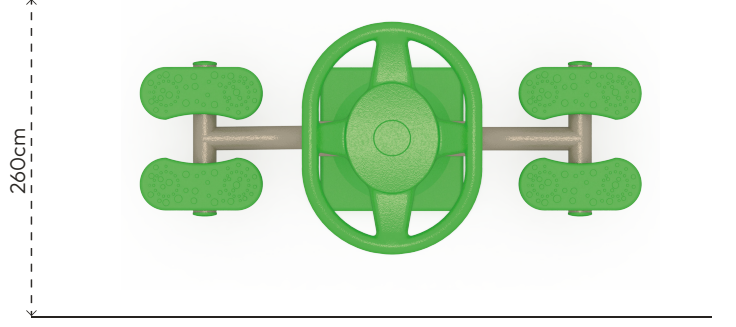

YETİŞKİN SPOR ALETLERİ

SY105-BEL ESNETME

ÜRÜN BİLGİSİ

Ürün Hattı	●	Spor ve Egzersiz Aletleri
Kullanıcı Yaşı	●	12+
Kullanıcı Kapasitesi	●	2
Düşme Yüksekliği	●	cm
Kurulum Ölçüsü	●	60cm x 110cm
Güvenlik Alanı	●	8m ²
Güvenlik Ölçüsü	●	260cm x 310cm
Tepe Yüksekliği	●	135cm
Ağırlık	●	48kg
Güvenlik Sertifikası	●	TS EN 16630

AKTİVİTELER

Egzersiz

YETİŞKİN SPOR ALETLERİ

SY105-BEL ESNETME

ÜRÜN TANIMLAMASI

Kullanıcı
Sayısı
•
2

Çatı
Sayısı
•
0

Kaydırak
Sayısı
•
0

Erişim
Sayısı
•
0

RENK PALETİ

MALZEME TANIMLAMASI

- Ürün dikmeleri, 140mm çapında ve 3mm et kalınlığında çelik borulardır.
- Ürünün tutaç, oturak, sırtlık, ayaklık, montaj kapağı gibi aksamaları şişirme yöntemi ile orta yoğunluklu polietilen malzemeden elde edilmiştir.
- Dönme hareketini sağlamak için çelik mil, çelik göbek ve rulmanlar kullanılmıştır. Ürün oynar kısımları 55° açılabilen durdurucu sistemlidir.
- Üründeki metal yüzeyler kumlama, yıkama, durulama ve kurutma işlemleriyle temizlenmiş ve elektrostatik toz boya ile boyanmıştır.
- Zemin flanşı 290x290x8mm çelik sacdan imal edilmiştir.
- Açık olan boru ve profil uçları, plastik enjeksiyon tapalar ile kapatılmıştır.
- Ürün üzerindeki muhtelif vidalar, kapakçıklarla kapatılmıştır.
- Üründe, kullanıcının zarar göreceği keskin kenarlar ve yüzeyler bulunmamaktadır.
- Ürün, EN16630 standartlarına uygun olarak üretilmiştir.
- Burada yazılı bilgiler güncellenebilir. Lütfen nihai bilgiyi talep ediniz.

Güvenlik Alanı ← 310cm →

Üst Görünüş

Yan Görünüş

Ön Görünüş