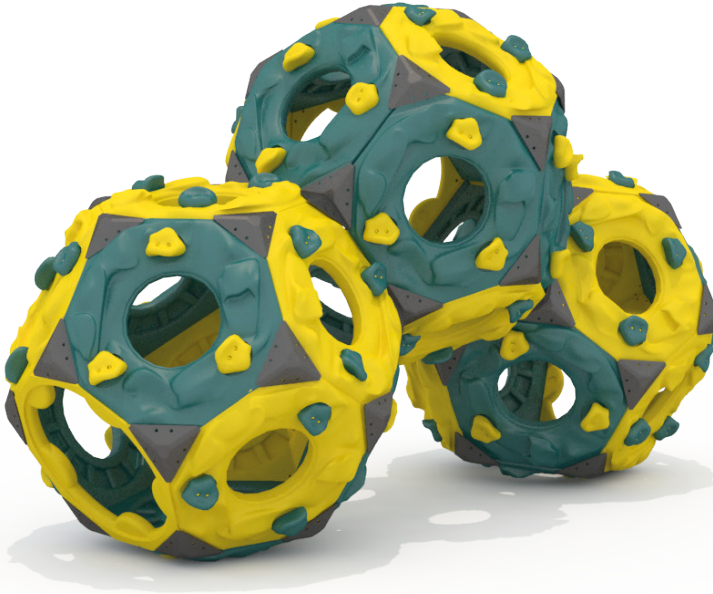

**GÖKTAŞI**  
TG101

### ÜRÜN BİLGİSİ

Ürün Hattı	●	Tırmanma
Kullanıcı Yaşı	●	3-12
Kullanıcı Kapasitesi	●	9
Düşme Yüksekliği	●	175cm
Kurulum Ölçüsü	●	250cm x 350cm
Güvenlik Alanı	●	36m <sup>2</sup>
Güvenlik Ölçüsü	●	550cm x 650cm
Tepe Yüksekliği	●	175cm
Ağırlık	●	161kg
Güvenlik Sertifikası	●	TS EN 1176-1

### ÜRÜN AÇIKLAMASI

Tırmanma ve kavrama becerileri üzerine tasarlanan Göktaş serisi, kullanıcının temel motor becerilerini geliştirir. Denge hissiyatını artırır. El ayak koordinasyonunu ve başını güçlendirir. Merkezindeki boş alan, kullanıcıya ürün içerisinde oyun kurma şansı verir.