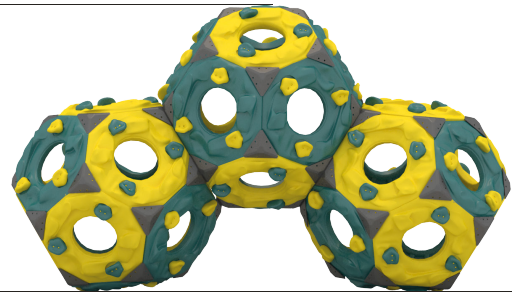

### ÜRÜN AÇIKLAMASI

Tırmanma ve kavrama becerileri üzerine tasarlanan Göktaş serisi, kullanıcının temel motor becerilerini geliştirir. Denge hissiyatını artırır. El ayak koordinasyonunu ve başını güçlendirir. Merkezindeki boş alan, kullanıcıya ürün içerisinde oyun kurma şansı verir.

Güvenlik Alanı ← 650cm →

550cm

Üst Görünüş

175cm

Yan Görünüş

175cm

Ön Görünüş