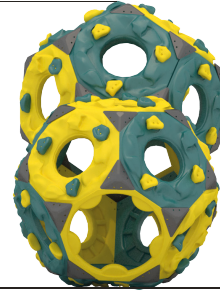

Yan Görünüş