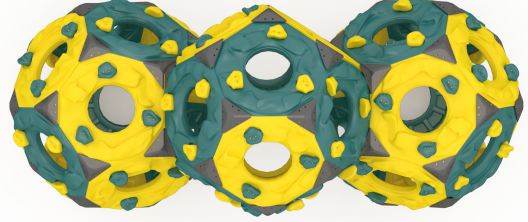

GÖKTAŞI
TG101

ÜRÜN TANIMLAMASI

Kullanıcı
Sayısı
•
9

Çatı
Sayısı
•
0

Kaydırak
Sayısı
•
0

Erişim
Sayısı
•
0

RENK PALETİ

MALZEME TANIMLAMASI

- Plastik tırmanma elemanları, rotasyon tekniğiyle orta yoğunluklu polietilen malzemeden elde edilmiştir.
- Tırmanma tutamakları, plastik enjeksiyon malzemeden üretilmiştir.
- Üründeki metal yüzeyler kumlama, yıkama, durulama ve kurutma işlemleriyle temizlenmiş ve elektrostatik toz boya ile boyanmıştır.
- Ürün üzerindeki muhtelif vidalar, kapakçıklarla kapatılmıştır.
- Üründe, kullanıcının zarar göreceği keskin kenarlar ve yüzeyler bulunmamaktadır.
- Ürün, EN1176 standartlarına uygun olarak üretilmiştir.
- Burada yazılı bilgiler güncellenebilir. Lütfen nihai bilgiyi talep ediniz.

Güvenlik Alanı ← 650cm →

550cm

Üst Görünüş

175cm