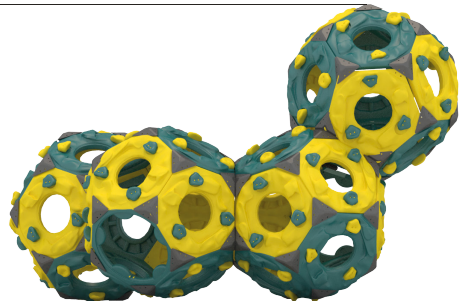

ÜRÜN AÇIKLAMASI

Tırmanma ve kavrama becerileri üzerine tasarlanan Göktaşı serisi, kullanıcının temel motor becerilerini geliştirir. Denge hissiyatını artırır. El ayak koordinasyonunu ve bağıni güçlendirir. Merkezindeki boş alan, kullanıcıya ürün içerisinde oyun kurma şansı verir.

Güvenlik Alanı ← 700cm →

600cm

Üst Görünüş

200cm

Yan Görünüş

200cm

Ön Görünüş