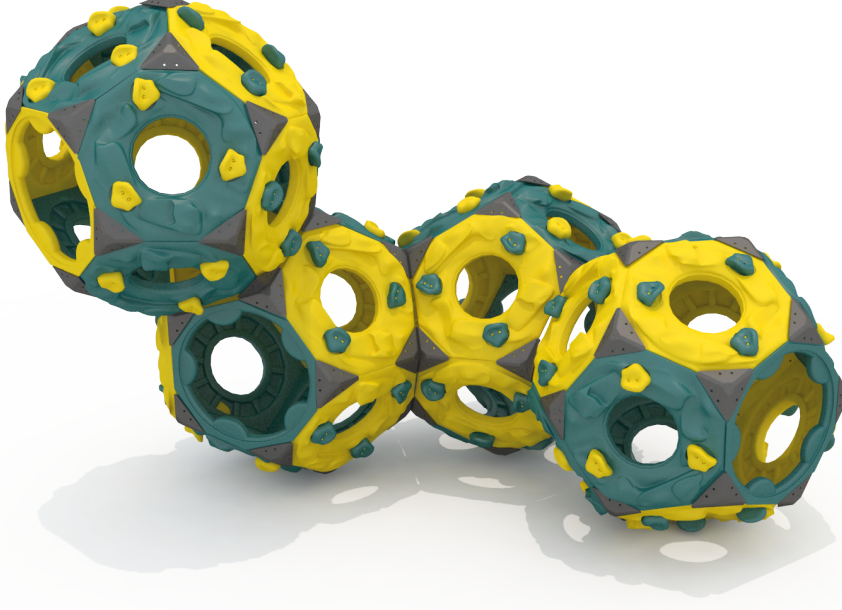

GÖKTAŞI
TG103

ÜRÜN BİLGİSİ

Ürün Hattı	●	Tırmanma
Kullanıcı Yaşı	●	3-12
Kullanıcı Kapasitesi	●	12
Düşme Yüksekliği	●	200cm
Kurulum Ölçüsü	●	300cm x 400cm
Güvenlik Alanı	●	42m ²
Güvenlik Ölçüsü	●	600cm x 700cm
Tepe Yüksekliği	●	200cm
Ağırlık	●	219kg
Güvenlik Sertifikası	●	TS EN 1176-1

ÜRÜN AÇIKLAMASI

Tırmanma ve kavrama becerileri üzerine tasarlanan Göktaşı serisi, kullanıcının temel motor becerilerini geliştirir. Denge hissiyatını artırır. El ayak koordinasyonunu ve bağıni güçlendirir. Merkezindeki boş alan, kullanıcıya ürün içerisinde oyun kurma şansı verir.

MALZEME TANIMLAMASI

- Plastik tırmanma elemanları, rotasyon tekniğiyle orta yoğunluklu polietilen malzemeden elde edilmiştir.
- Tırmanma tutamakları, plastik enjeksiyon malzemeden üretilmiştir.
- Üründeki metal yüzeyler kumlama, yıkama, durulama ve kurutma işlemleriyle temizlenmiş ve elektrostatik toz boya ile boyanmıştır.
- Ürün üzerindeki muhtelif vidalar, kapakçıklarla kapatılmıştır.
- Üründe, kullanıcının zarar göreceği keskin kenarlar ve yüzeyler bulunmamaktadır.
- Ürün, EN1176 standartlarına uygun olarak üretilmiştir.
- Burada yazılı bilgiler güncellenebilir. Lütfen nihai bilgiyi talep ediniz.