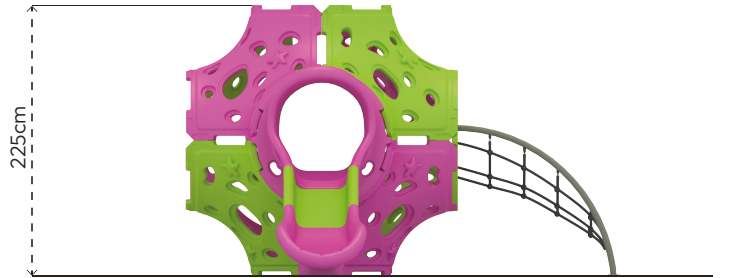

Ön Görünüş

Adres: Yukarı Eğercili Mahallesi, Atatürk Bulvarı, No:122 Çarşamba/SAMSUN Posta Kodu: 55500

Tel: +90 362 266 66 96 polfisan@polfisan.com.tr www.polfisan.com.tr

Made in Türkiye