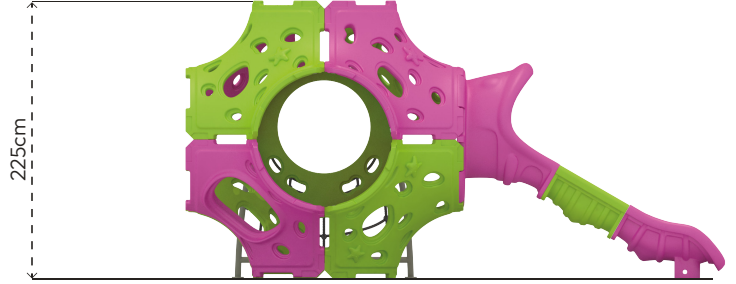

Yan Görünüş