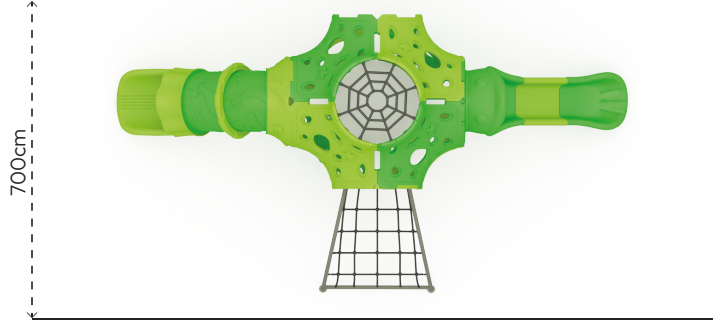

JÜPİTER
TJ102

ÜRÜN TANIMLAMASI

Kullanıcı
Sayısı
•
9

Çatı
Sayısı
•
0

Kaydırak
Sayısı
•
2

Erişim
Sayısı
•
2

RENK PALETİ

MALZEME TANIMLAMASI

- Plastik tırmanma elemanları, rotasyon tekniğiyle orta yoğunluklu polietilen malzemeden elde edilmiştir.
- Kaydırak, rotasyon tekniğiyle orta yoğunlukta polietilen malzemeden elde edilmiştir.
- Tüp kaydırak, tünel formunda orta yoğunluklu polietilen malzemeden elde edilmiştir.
- Polietilen tırmanma parçaları, enjeksiyon kelepçeler ile montajlanmıştır.
- Üründe kullanılan Ø16mm halat, dışı polipropilen örgülü 6 adet çelik telden imal edilmiştir.
- Üründeki metal yüzeyler kumlama, yıkama, durulama ve kurutma işlemleriyle temizlenmiş ve elektrostatik toz boya ile boyanmıştır.
- Ürün üzerindeki muhtelif vidalar, kapakçıklarla kapatılmıştır.
- Üründe, kullanıcının zarar göreceği keskin kenarlar ve yüzeyler bulunmamaktadır.
- Ürün, EN1176 standartlarına uygun olarak üretilmiştir.
- Burada yazılı bilgiler güncellenebilir. Lütfen nihai bilgiyi talep ediniz.

Güvenlik Alanı ← 950cm →

Üst Görünüş