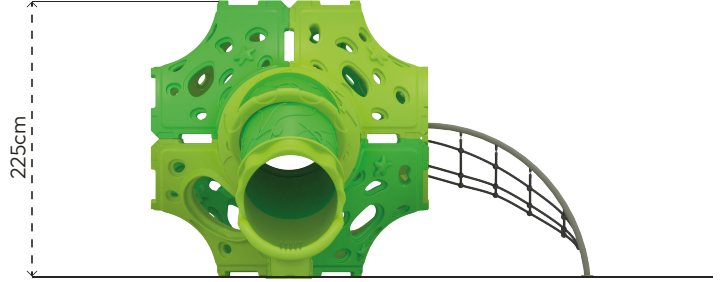

Yan Görünüş