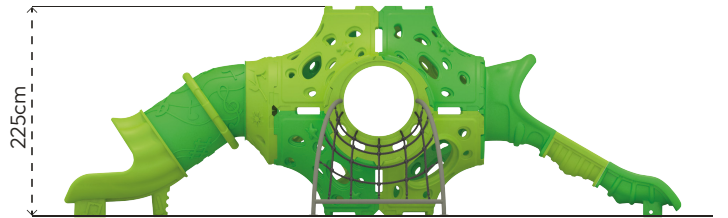

Ön Görünüş

Adres: Yukarı Eğercili Mahallesi, Atatürk Bulvarı, No:122 Çarşamba/SAMSUN Posta Kodu: 55500

Tel: +90 362 266 66 96 polfisan@polfisan.com.tr www.polfisan.com.tr

Made in Türkiye