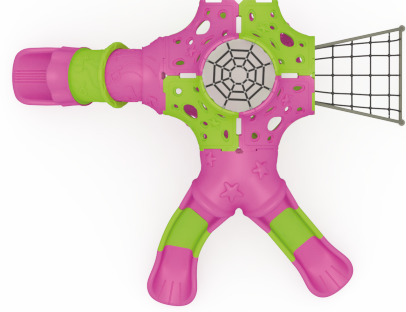

JÜPİTER
TJ109

ÜRÜN TANIMLAMASI

Kullanıcı
Sayısı
•
10

Çatı
Sayısı
•
0

Kaydırak
Sayısı
•
2

Erişim
Sayısı
•
2

RENK PALETİ

MALZEME TANIMLAMASI

- Plastik tırmanma elemanları, rotasyon tekniğiyle orta yoğunluklu polietilen malzemeden elde edilmiştir.
- Kaydırak, rotasyon tekniğiyle orta yoğunlukta polietilen malzemeden elde edilmiştir.
- Tüp kaydırak, tünel formunda orta yoğunluklu polietilen malzemeden elde edilmiştir.
- Polietilen tırmanma parçaları, enjeksiyon kelepçeler ile montajlanmıştır.
- Üründe kullanılan Ø16mm halat, dışı polipropilen örgülü 6 adet çelik telden imal edilmiştir.
- Üründeki metal yüzeyler kumlama, yıkama, durulama ve kurutma işlemleriyle temizlenmiş ve elektrostatik toz boya ile boyanmıştır.
- Ürün üzerindeki muhtelif vidalar, kapakçıklarla kapatılmıştır.
- Üründe, kullanıcının zarar göreceği keskin kenarlar ve yüzeyler bulunmamaktadır.
- Ürün, EN1176 standartlarına uygun olarak üretilmiştir.
- Burada yazılı bilgiler güncellenebilir. Lütfen nihai bilgiyi talep ediniz.

Güvenlik Alanı ← 880cm →

765cm

Üst Görünüş

225cm