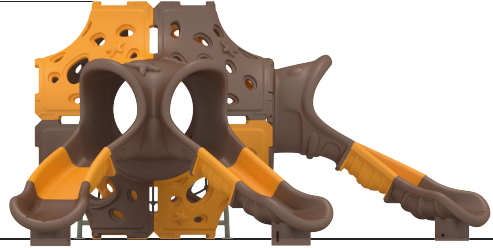

Yan Görünüş

225cm