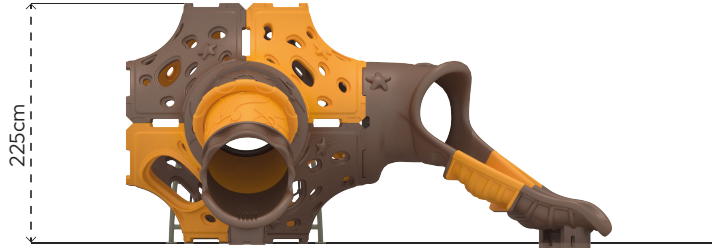

Yan Görünüş