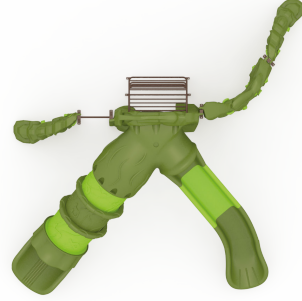

RENK PALETİ

MALZEME TANIMLAMASI

- Plastik tırmanma elemanları, rotasyon tekniğiyle orta yoğunluklu polietilen malzemeden elde edilmiştir.
- Kaydırak, rotasyon tekniğiyle orta yoğunlukta polietilen malzemeden elde edilmiştir.
- Tüp kaydırak, tünel formunda orta yoğunluklu polietilen malzemeden elde edilmiştir.
- Tırmanma tutamakları, plastik enjeksiyon malzemeden üretilmiştir.
- Metal parçalar, çelik boru ve profillerden imal edilmiştir.
- Üründeki metal yüzeyler kumlama, yıkama, durulama ve kurutma işlemleriyle temizlenmiş ve elektrostatik toz boya ile boyanmıştır.
- Ürün üzerindeki muhtelif vidalar, kapakçıklarla kapatılmıştır.
- Üründe, kullanıcının zarar göreceği keskin kenarlar ve yüzeyler bulunmamaktadır.
- Ürün, EN1176 standartlarına uygun olarak üretilmiştir.
- Burada yazılı bilgiler güncellenebilir. Lütfen nihai bilgiyi talep ediniz.

Güvenlik Alanı ← 850cm →

765cm