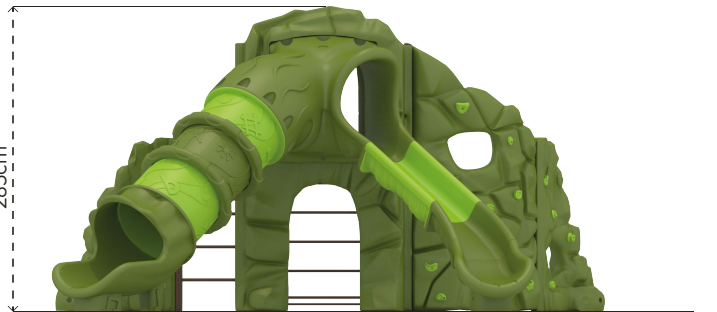

Güvenlik Alanı ← 850cm →

765cm

Üst Görünüş

285cm

Yan Görünüş

285cm

Ön Görünüş

Adres: Yukarı Eğercili Mahallesi, Atatürk Bulvarı, No:122 Çarşamba/SAMSUN Posta Kodu: 55500