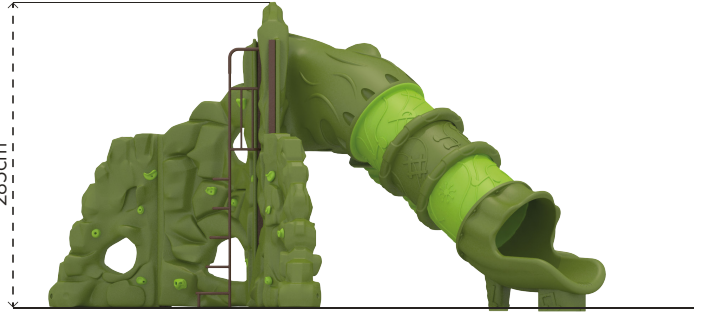

#### MALZEME TANIMLAMASI

- Plastik tırmanma elemanları, rotasyon tekniğiyle orta yoğunluklu polietilen malzemeden elde edilmiştir.
- Kaydırak, rotasyon tekniğiyle orta yoğunlukta polietilen malzemeden elde edilmiştir.
- Tüp kaydırak, tünel formunda orta yoğunluklu polietilen malzemeden elde edilmiştir.
- Tırmanma tutamakları, plastik enjeksiyon malzemeden üretilmiştir.
- Metal parçalar, çelik boru ve profillerden imal edilmiştir.
- Üründeki metal yüzeyler kumlama, yıkama, durulama ve kurutma işlemleriyle temizlenmiş ve elektrostatik toz boya ile boyanmıştır.
- Ürün üzerindeki muhtelif vidalar, kapakçıklarla kapatılmıştır.
- Üründe, kullanıcının zarar göreceği keskin kenarlar ve yüzeyler bulunmamaktadır.
- Ürün, EN1176 standartlarına uygun olarak üretilmiştir.
- Burada yazılı bilgiler güncellenebilir. Lütfen nihai bilgiyi talep ediniz.

Güvenlik Alanı ← 850cm →

765cm

Üst Görünüş

285cm

Yan Görünüş

285cm

Ön Görünüş

Adres: Yukarı Eğercili Mahallesi, Atatürk Bulvarı, No:122 Çarşamba/SAMSUN Posta Kodu: 55500