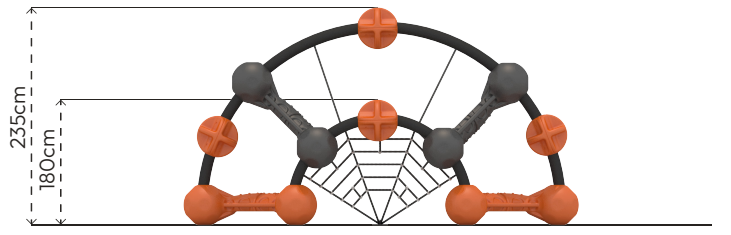

GALAKSİ
TL105

ÜRÜN BİLGİSİ

Ürün Hattı	●	Tırmanma
Kullanıcı Yaşı	●	5-12
Kullanıcı Kapasitesi	●	18
Düşme Yüksekliği	●	180cm
Kurulum Ölçüsü	●	433cm x 685cm
Güvenlik Alanı	●	72m ²
Güvenlik Ölçüsü	●	733cm x 985cm
Tepe Yüksekliği	●	235cm
Ağırlık	●	kg
Güvenlik Sertifikası	●	TS EN 1176-1

MALZEME TANIMLAMASI

- Ürün dikmeleri, 114mm çapında ve 5mm et kalınlığında çelik borulardır.
- Plastik tırmanma elemanları, rotasyon tekniğiyle orta yoğunluklu polietilen malzemeden elde edilmiştir.
- Metal parçalar, çelik boru ve profillerden imal edilmiştir.
- Üründe kullanılan Ø16mm halat, dış polipropilen örgülü 6 adet çelik telden imal edilmiştir.
- Üründeki metal yüzeyler kumlama, yıkama, durulama ve kurutma işlemleriyle temizlenmiş ve elektrostatik toz boya ile boyanmıştır.
- Ürün üzerindeki muhtelif vidalar, kapakçıklarla kapatılmıştır.
- Üründe, kullanıcının zarar göreceği keskin kenarlar ve yüzeyler bulunmamaktadır.
- Ürün, EN1176 standartlarına uygun olarak üretilmiştir.
- Burada yazılı bilgiler güncellenebilir. Lütfen nihai bilgiyi talep ediniz.

Üst Görünüş

Yan Görünüş

Ön Görünüş