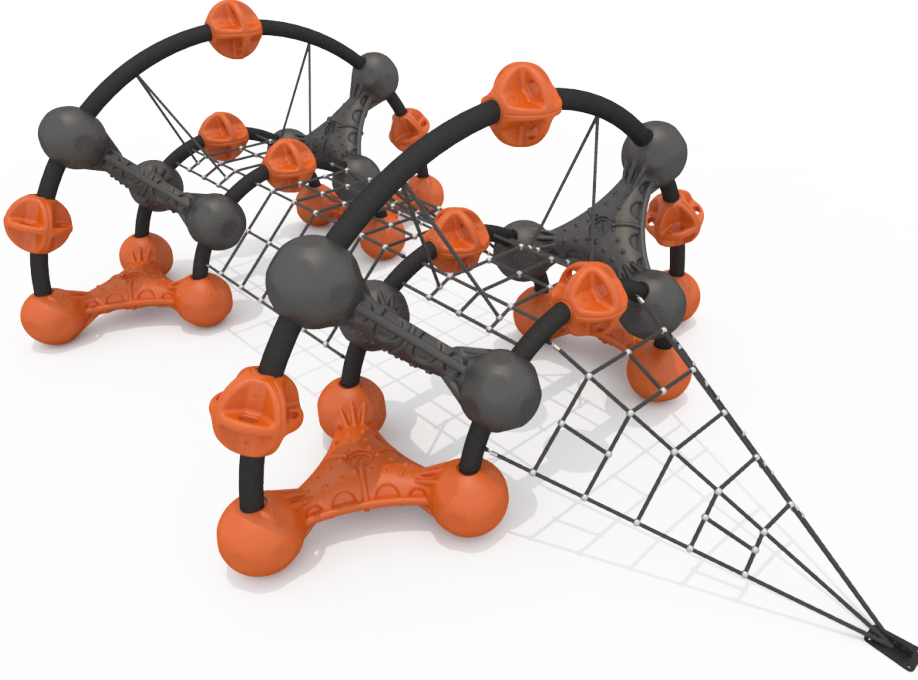

GALAKSİ
TL105

ÜRÜN BİLGİSİ

Ürün Hattı	●	Tırmanma
Kullanıcı Yaşı	●	5-12
Kullanıcı Kapasitesi	●	18
Düşme Yüksekliği	●	180cm
Kurulum Ölçüsü	●	433cm x 685cm
Güvenlik Alanı	●	72m ²
Güvenlik Ölçüsü	●	733cm x 985cm
Tepe Yüksekliği	●	235cm
Ağırlık	●	kg
Güvenlik Sertifikası	●	TS EN 1176-1

ÜRÜN AÇIKLAMASI

Tırmanma ve kavrama becerileri üzerine tasarlanan Galaksi serisi, kullanıcının temel motor becerilerini geliştirir. Denge hissiyatını artırır. El ayak koordinasyonunu ve bağını güçlendirir.

AKTİVİTELER

Tırmanma

Denge

Oturma

Sosyalleşme

Emekleme

Adres: Yukarı Eğercili Mahallesi, Atatürk Bulvarı, No:122 Çarşamba/SAMSUN Posta Kodu: 55500

Tel: +90 362 266 66 96 polfisan@polfisan.com.tr www.polfisan.com.tr

MALZEME TANIMLAMASI

- Ürün dikmeleri, 114mm çapında ve 5mm et kalınlığında çelik borulardır.
- Plastik tırmanma elemanları, rotasyon tekniğiyle orta yoğunluklu polietilen malzemeden elde edilmiştir.
- Metal parçalar, çelik boru ve profillerden imal edilmiştir.
- Üründe kullanılan Ø16mm halat, dış polipropilen örgülü 6 adet çelik telden imal edilmiştir.
- Üründeki metal yüzeyler kumlama, yıkama, durulama ve kurutma işlemleriyle temizlenmiş ve elektrostatik toz boya ile boyanmıştır.
- Ürün üzerindeki muhtelif vidalar, kapakçıklarla kapatılmıştır.
- Üründe, kullanıcının zarar göreceği keskin kenarlar ve yüzeyler bulunmamaktadır.
- Ürün, EN1176 standartlarına uygun olarak üretilmiştir.
- Burada yazılı bilgiler güncellenebilir. Lütfen nihai bilgiyi talep ediniz.