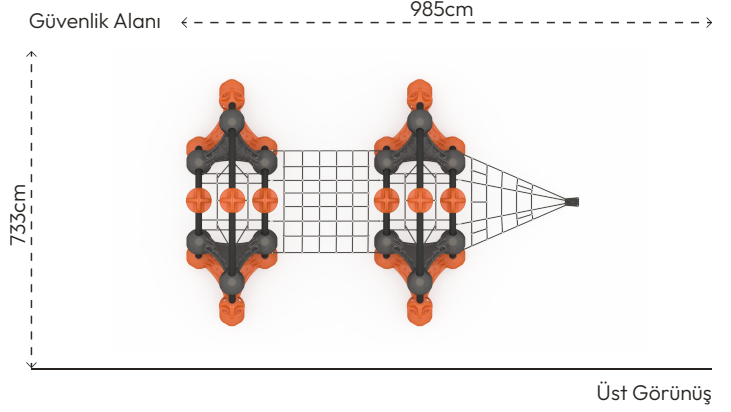

GALAKSİ
TL105

ÜRÜN TANIMLAMASI

Kullanıcı
Sayısı
•
18

Çatı
Sayısı
•
0

Kaydırak
Sayısı
•
0

Erişim
Sayısı
•
0

RENK PALETİ

MALZEME TANIMLAMASI

- Ürün dikmeleri, 114mm çapında ve 5mm et kalınlığında çelik borulardır.
- Plastik tırmanma elemanları, rotasyon tekniğiyle orta yoğunluklu polietilen malzemeden elde edilmiştir.
- Metal parçalar, çelik boru ve profillerden imal edilmiştir.
- Üründe kullanılan Ø16mm halat, dış polipropilen örgülü 6 adet çelik telden imal edilmiştir.
- Üründeki metal yüzeyler kumlama, yıkama, durulama ve kurutma işlemleriyle temizlenmiş ve elektrostatik toz boya ile boyanmıştır.
- Ürün üzerindeki muhtelif vidalar, kapakçıklarla kapatılmıştır.
- Üründe, kullanıcının zarar göreceği keskin kenarlar ve yüzeyler bulunmamaktadır.
- Ürün, EN1176 standartlarına uygun olarak üretilmiştir.
- Burada yazılı bilgiler güncellenebilir. Lütfen nihai bilgiyi talep ediniz.

Üst Görünüş