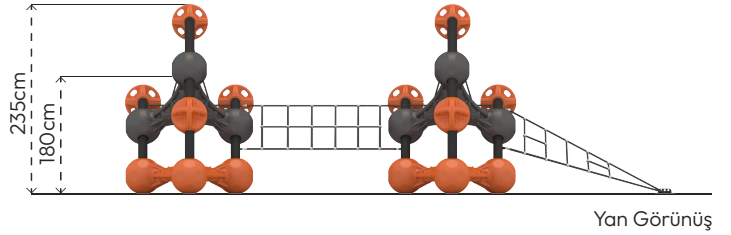

Yan Görünüş