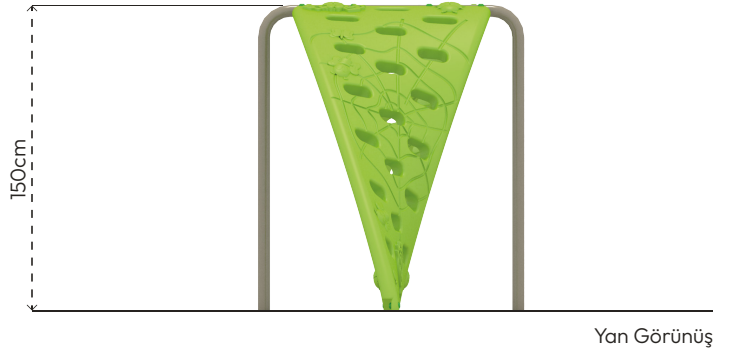

ÖRÜMCEK
TO101

ÜRÜN BİLGİSİ

Ürün Hattı	●	Tırmanma
Kullanıcı Yaşı	●	3-12
Kullanıcı Kapasitesi	●	4
Düşme Yüksekliği	●	100cm
Kurulum Ölçüsü	●	380cm x 130cm
Güvenlik Alanı	●	29m ²
Güvenlik Ölçüsü	●	680cm x 430cm
Tepe Yüksekliği	●	150cm
Ağırlık	●	67kg
Güvenlik Sertifikası	●	TS EN 1176-1

MALZEME TANIMLAMASI

- Ürün dikmeleri, 114mm çapında ve 2,5mm et kalınlığında çelik borulardır.
- Plastik tırmanma elemanları, rotasyon tekniğiyle orta yoğunluklu polietilen malzemeden elde edilmiştir.
- Üründeki metal yüzeyler kumlama, yıkama, durulama ve kurutma işlemleriyle temizlenmiş ve elektrostatik toz boya ile boyanmıştır.
- Ürün üzerindeki muhtelif vidalar, kapakçıklarla kapatılmıştır.
- Üründe, kullanıcının zarar göreceği keskin kenarlar ve yüzeyler bulunmamaktadır.
- Ürün, EN1176 standartlarına uygun olarak üretilmiştir.
- Burada yazılı bilgiler güncellenebilir. Lütfen nihai bilgiyi talep ediniz.

Üst Görünüş

Yan Görünüş

Ön Görünüş