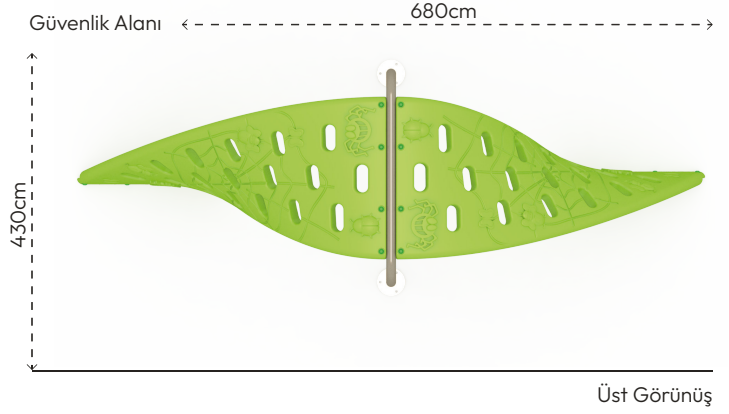

ÖRÜMCEK
TO101

ÜRÜN BİLGİSİ

Ürün Hattı	●	Tırmanma
Kullanıcı Yaşı	●	3-12
Kullanıcı Kapasitesi	●	4
Düşme Yüksekliği	●	100cm
Kurulum Ölçüsü	●	380cm x 130cm
Güvenlik Alanı	●	29m ²
Güvenlik Ölçüsü	●	680cm x 430cm
Tepe Yüksekliği	●	150cm
Ağırlık	●	67kg
Güvenlik Sertifikası	●	TS EN 1176-1

MALZEME TANIMLAMASI

- Ürün dikmeleri, 114mm çapında ve 2,5mm et kalınlığında çelik borulardır.
- Plastik tırmanma elemanları, rotasyon tekniğiyle orta yoğunluklu polietilen malzemeden elde edilmiştir.
- Üründeki metal yüzeyler kumlama, yıkama, durulama ve kurutma işlemleriyle temizlenmiş ve elektrostatik toz boya ile boyanmıştır.
- Ürün üzerindeki muhtelif vidalar, kapakçıklarla kapatılmıştır.
- Üründe, kullanıcının zarar göreceği keskin kenarlar ve yüzeyler bulunmamaktadır.
- Ürün, EN1176 standartlarına uygun olarak üretilmiştir.
- Burada yazılı bilgiler güncellenebilir. Lütfen nihai bilgiyi talep ediniz.