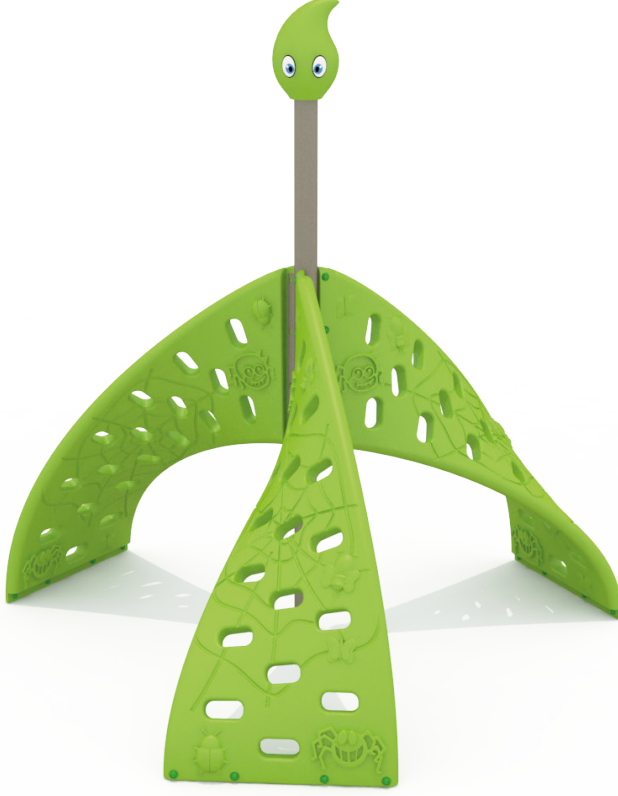

ÖRÜMCEK
TO102

ÜRÜN BİLGİSİ

Ürün Hattı	●	Tırmanma
Kullanıcı Yaşı	●	3-12
Kullanıcı Kapasitesi	●	6
Düşme Yüksekliği	●	200cm
Kurulum Ölçüsü	●	320cm x 270cm
Güvenlik Alanı	●	35m ²
Güvenlik Ölçüsü	●	620cm x 570cm
Tepe Yüksekliği	●	290cm
Ağırlık	●	93kg
Güvenlik Sertifikası	●	TS EN 1176-1

ÜRÜN AÇIKLAMASI

Tırmanma ve kavrama becerileri üzerine tasarlanan Örümcek serisi, kullanıcının temel motor becerilerini geliştirir. Ayak basma ve tutma elcikleri, doğru seçim yapmaya teşvik eder. El ayak koordinasyonunu ve bağıni güçlendirir.

MALZEME TANIMLAMASI

- Ürün dikmeleri, 114mm çapında ve 2,5mm et kalınlığında çelik borulardır.
- Plastik tırmanma elemanları, rotasyon tekniğiyle orta yoğunluklu polietilen malzemeden elde edilmiştir.
- Üründeki metal yüzeyler kumlama, yıkama, durulama ve kurutma işlemleriyle temizlenmiş ve elektrostatik toz boya ile boyanmıştır.
- Ürün üzerindeki muhtelif vidalar, kapakçıklarla kapatılmıştır.
- Üründe, kullanıcının zarar göreceği keskin kenarlar ve yüzeyler bulunmamaktadır.
- Ürün, EN1176 standartlarına uygun olarak üretilmiştir.
- Burada yazılı bilgiler güncellenebilir. Lütfen nihai bilgiyi talep ediniz.