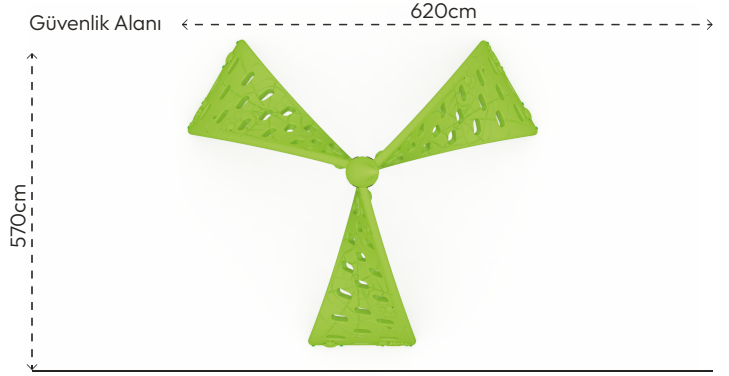

ÖRÜMCEK
TO102

ÜRÜN TANIMLAMASI

Kullanıcı
Sayısı
•
6

Çatı
Sayısı
•
0

Kaydırak
Sayısı
•
0

Erişim
Sayısı
•
0

RENK PALETİ

MALZEME TANIMLAMASI

- Ürün dikmeleri, 114mm çapında ve 2,5mm et kalınlığında çelik borulardır.
- Plastik tırmanma elemanları, rotasyon tekniğiyle orta yoğunluklu polietilen malzemeden elde edilmiştir.
- Üründeki metal yüzeyler kumlama, yıkama, durulama ve kurutma işlemleriyle temizlenmiş ve elektrostatik toz boya ile boyanmıştır.
- Ürün üzerindeki muhtelif vidalar, kapakçıklarla kapatılmıştır.
- Üründe, kullanıcının zarar göreceği keskin kenarlar ve yüzeyler bulunmamaktadır.
- Ürün, EN1176 standartlarına uygun olarak üretilmiştir.
- Burada yazılı bilgiler güncellenebilir. Lütfen nihai bilgiyi talep ediniz.

Üst Görünüş