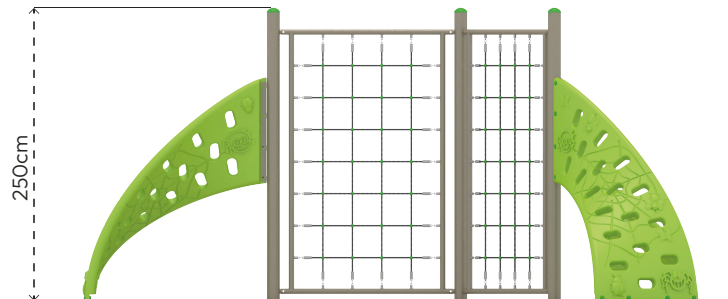

ÖRÜMCEK
TO104

ÜRÜN BİLGİSİ

Ürün Hattı	●	Tırmanma
Kullanıcı Yaşı	●	3-12
Kullanıcı Kapasitesi	●	15
Düşme Yüksekliği	●	240cm
Kurulum Ölçüsü	●	500cm x 610cm
Güvenlik Alanı	●	73m ²
Güvenlik Ölçüsü	●	800cm x 910cm
Tepe Yüksekliği	●	250cm
Ağırlık	●	270kg
Güvenlik Sertifikası	●	TS EN 1176-1

MALZEME TANIMLAMASI

- Ürün dikmeleri, 114mm çapında ve 2,5mm et kalınlığında çelik borulardır.
- Plastik tırmanma elemanları, rotasyon tekniğiyle orta yoğunluklu polietilen malzemeden elde edilmiştir.
- Üründe kullanılan Ø16mm halat, dış polipropilen örgülü 6 adet çelik telden imal edilmiştir.
- Üründeki metal yüzeyler kumlama, yıkama, durulama ve kurutma işlemleriyle temizlenmiş ve elektrostatik toz boya ile boyanmıştır.
- Ürün üzerindeki muhtelif vidalar, kapakçıklarla kapatılmıştır.
- Üründe, kullanıcının zarar göreceği keskin kenarlar ve yüzeyler bulunmamaktadır.
- Ürün, EN1176 standartlarına uygun olarak üretilmiştir.
- Burada yazılı bilgiler güncellenebilir. Lütfen nihai bilgiyi talep ediniz.

Üst Görünüş

Yan Görünüş

Ön Görünüş