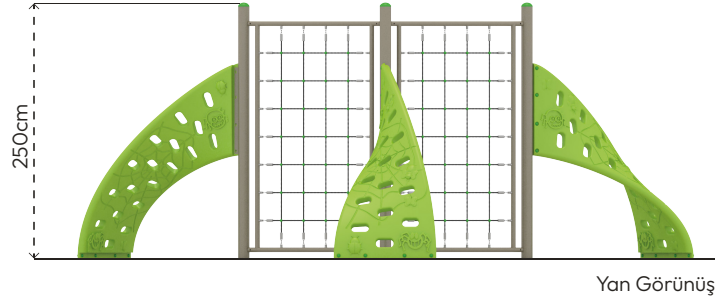

ÖRÜMCEK
TO104

ÜRÜN BİLGİSİ

Ürün Hattı	●	Tırmanma
Kullanıcı Yaşı	●	3-12
Kullanıcı Kapasitesi	●	15
Düşme Yüksekliği	●	240cm
Kurulum Ölçüsü	●	500cm x 610cm
Güvenlik Alanı	●	73m ²
Güvenlik Ölçüsü	●	800cm x 910cm
Tepe Yüksekliği	●	250cm
Ağırlık	●	270kg
Güvenlik Sertifikası	●	TS EN 1176-1

MALZEME TANIMLAMASI

- Ürün dikmeleri, 114mm çapında ve 2,5mm et kalınlığında çelik borulardır.
- Plastik tırmanma elemanları, rotasyon tekniğiyle orta yoğunluklu polietilen malzemeden elde edilmiştir.
- Üründe kullanılan Ø16mm halat, dış polipropilen örgülü 6 adet çelik telden imal edilmiştir.
- Üründeki metal yüzeyler kumlama, yıkama, durulama ve kurutma işlemleriyle temizlenmiş ve elektrostatik toz boya ile boyanmıştır.
- Ürün üzerindeki muhtelif vidalar, kapakçıklarla kapatılmıştır.
- Üründe, kullanıcının zarar göreceği keskin kenarlar ve yüzeyler bulunmamaktadır.
- Ürün, EN1176 standartlarına uygun olarak üretilmiştir.
- Burada yazılı bilgiler güncellenebilir. Lütfen nihai bilgiyi talep ediniz.

Üst Görünüş

Yan Görünüş

Ön Görünüş