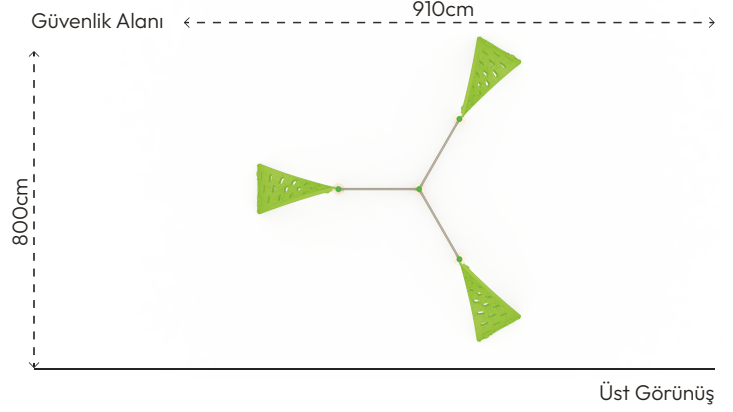

ÖRÜMCEK
TO104

ÜRÜN TANIMLAMASI

Kullanıcı
Sayısı
•
15

Çatı
Sayısı
•
0

Kaydırak
Sayısı
•
0

Erişim
Sayısı
•
0

RENK PALETİ

MALZEME TANIMLAMASI

- Ürün dikmeleri, 114mm çapında ve 2,5mm et kalınlığında çelik borulardır.
- Plastik tırmanma elemanları, rotasyon tekniğiyle orta yoğunluklu polietilen malzemeden elde edilmiştir.
- Üründe kullanılan Ø16mm halat, dış polipropilen örgülü 6 adet çelik telden imal edilmiştir.
- Üründeki metal yüzeyler kumlama, yıkama, durulama ve kurutma işlemleriyle temizlenmiş ve elektrostatik toz boya ile boyanmıştır.
- Ürün üzerindeki muhtelif vidalar, kapakçıklarla kapatılmıştır.
- Üründe, kullanıcının zarar göreceği keskin kenarlar ve yüzeyler bulunmamaktadır.
- Ürün, EN1176 standartlarına uygun olarak üretilmiştir.
- Burada yazılı bilgiler güncellenebilir. Lütfen nihai bilgiyi talep ediniz.

Üst Görünüş