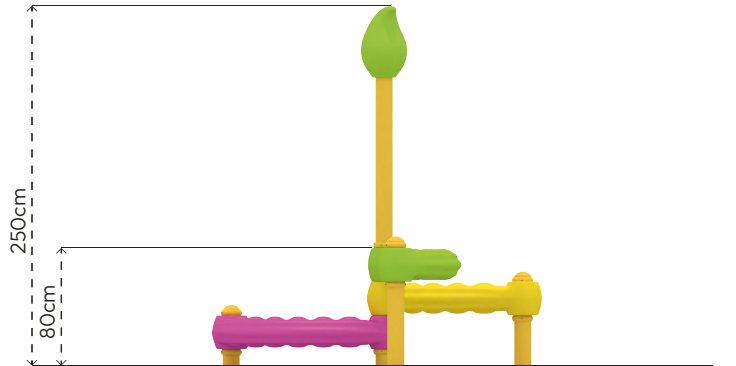

RENK PALETİ

MALZEME TANIMLAMASI

- Ürün dikmeleri, 114mm çapında ve 2,5mm et kalınlığında çelik borulardır.
- Plastik tırmanma elemanları, rotasyon tekniğiyle orta yoğunluklu polietilen malzemeden elde edilmiştir.
- Açık olan boru ve profil uçları, plastik enjeksiyon tapalar ile kapatılmıştır.
- Üründeki metal yüzeyler kumlama, yıkama, durulama ve kurutma işlemleriyle temizlenmiş ve elektrostatik toz boya ile boyanmıştır.
- Ürün üzerindeki muhtelif vidalar, kapakçıklarla kapatılmıştır.
- Üründe, kullanıcının zarar göreceği keskin kenarlar ve yüzeyler bulunmamaktadır.
- Ürün, EN1176 standartlarına uygun olarak üretilmiştir.
- Burada yazılı bilgiler güncellenebilir. Lütfen nihai bilgiyi talep ediniz.

Güvenlik Alanı ← 550cm →

Üst Görünüş

Yan Görünüş

Ön Görünüş