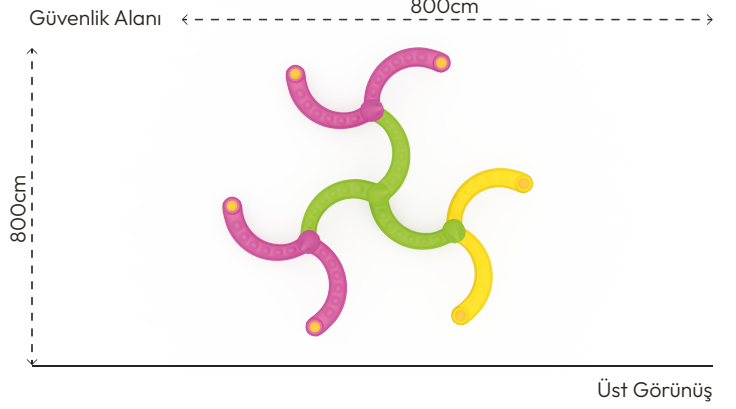

ÜRÜN TANIMLAMASI

Kullanıcı
Sayısı
•
9

Çatı
Sayısı
•
0

Kaydırak
Sayısı
•
0

Erişim
Sayısı
•
0

RENK PALETİ

MALZEME TANIMLAMASI

- Ürün dikmeleri, 114mm çapında ve 2,5mm et kalınlığında çelik borulardır.
- Plastik tırmanma elemanları, rotasyon tekniğiyle orta yoğunluklu polietilen malzemeden elde edilmiştir.
- Açık olan boru ve profil uçları, plastik enjeksiyon tapalar ile kapatılmıştır.
- Üründeki metal yüzeyler kumlama, yıkama, durulama ve kurutma işlemleriyle temizlenmiş ve elektrostatik toz boya ile boyanmıştır.
- Ürün üzerindeki muhtelif vidalar, kapakçıklarla kapatılmıştır.
- Üründe, kullanıcının zarar göreceği keskin kenarlar ve yüzeyler bulunmamaktadır.
- Ürün, EN1176 standartlarına uygun olarak üretilmiştir.
- Burada yazılı bilgiler güncellenebilir. Lütfen nihai bilgiyi talep ediniz.

Üst Görünüş

Yan Görünüş

Ön Görünüş