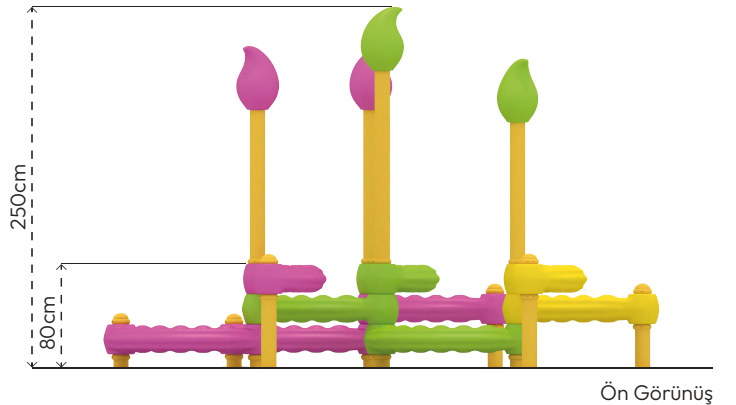

ÜRÜN TANIMLAMASI

Kullanıcı
Sayısı
•
9

Çatı
Sayısı
•
0

Kaydırak
Sayısı
•
0

Erişim
Sayısı
•
0

RENK PALETİ

MALZEME TANIMLAMASI

- Ürün dikmeleri, 114mm çapında ve 2,5mm et kalınlığında çelik borulardır.
- Plastik tırmanma elemanları, rotasyon tekniğiyle orta yoğunluklu polietilen malzemeden elde edilmiştir.
- Açık olan boru ve profil uçları, plastik enjeksiyon tapalar ile kapatılmıştır.
- Üründeki metal yüzeyler kumlama, yıkama, durulama ve kurutma işlemleriyle temizlenmiş ve elektrostatik toz boya ile boyanmıştır.
- Ürün üzerindeki muhtelif vidalar, kapakçıklarla kapatılmıştır.
- Üründe, kullanıcının zarar göreceği keskin kenarlar ve yüzeyler bulunmamaktadır.
- Ürün, EN1176 standartlarına uygun olarak üretilmiştir.
- Burada yazılı bilgiler güncellenebilir. Lütfen nihai bilgiyi talep ediniz.

Üst Görünüş

Yan Görünüş

Ön Görünüş