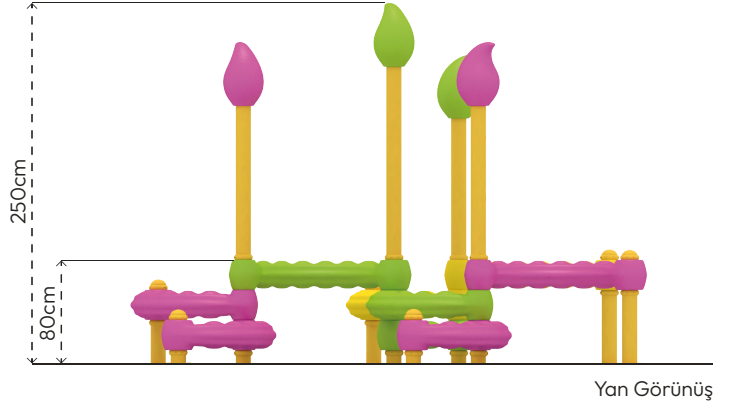

ÜRÜN TANIMLAMASI

Kullanıcı
Sayısı
•
9

Çatı
Sayısı
•
0

Kaydırak
Sayısı
•
0

Erişim
Sayısı
•
0

RENK PALETİ

MALZEME TANIMLAMASI

- Ürün dikmeleri, 114mm çapında ve 2,5mm et kalınlığında çelik borulardır.
- Plastik tırmanma elemanları, rotasyon tekniğiyle orta yoğunluklu polietilen malzemeden elde edilmiştir.
- Açık olan boru ve profil uçları, plastik enjeksiyon tapalar ile kapatılmıştır.
- Üründeki metal yüzeyler kumlama, yıkama, durulama ve kurutma işlemleriyle temizlenmiş ve elektrostatik toz boya ile boyanmıştır.
- Ürün üzerindeki muhtelif vidalar, kapakçıklarla kapatılmıştır.
- Üründe, kullanıcının zarar göreceği keskin kenarlar ve yüzeyler bulunmamaktadır.
- Ürün, EN1176 standartlarına uygun olarak üretilmiştir.
- Burada yazılı bilgiler güncellenebilir. Lütfen nihai bilgiyi talep ediniz.

Üst Görünüş

Yan Görünüş

Ön Görünüş