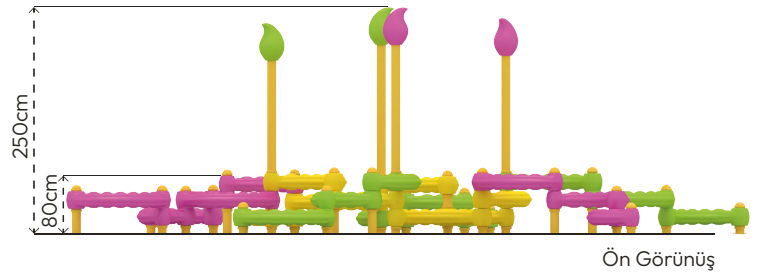

Ön Görünüş

Adres: Yukarı Eğercili Mahallesi, Atatürk Bulvarı, No:122 Çarşamba/SAMSUN Posta Kodu: 55500

Tel: +90 362 266 66 96 polfisan@polfisan.com.tr www.polfisan.com.tr

Made in Türkiye