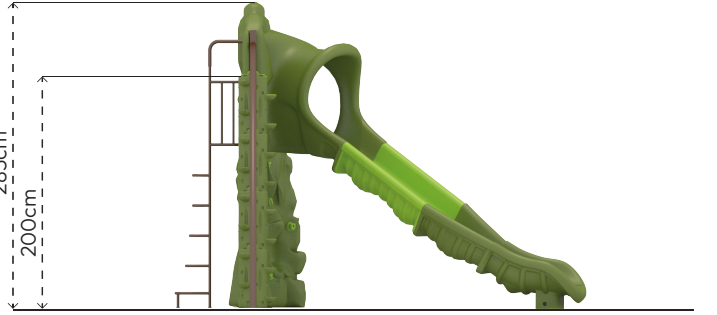

MALZEME TANIMLAMASI

- Ürün dikmeleri, 114mm çapında ve 2,5mm et kalınlığında çelik borulardır.
- Plastik tırmanma elemanları, rotasyon tekniğiyle orta yoğunluklu polietilen malzemeden elde edilmiştir.
- Kaydırak, rotasyon tekniğiyle orta yoğunlukta polietilen malzemeden elde edilmiştir.
- Polietilen tırmanma parçaları, enjeksiyon kelepçeler ile montajlanmıştır.
- Üründeki metal yüzeyler kumlama, yıkama, durulama ve kurutma işlemleriyle temizlenmiş ve elektrostatik toz boya ile boyanmıştır.
- Ürün üzerindeki muhtelif vidalar, kapakçıklarla kapatılmıştır.
- Üründe, kullanıcının zarar göreceği keskin kenarlar ve yüzeyler bulunmamaktadır.
- Ürün, EN1176 standartlarına uygun olarak üretilmiştir.
- Burada yazılı bilgiler güncellenebilir. Lütfen nihai bilgiyi talep ediniz.

Güvenlik Alanı ← 930cm →

650cm

Üst Görünüş

285cm

Yan Görünüş

285cm

Ön Görünüş