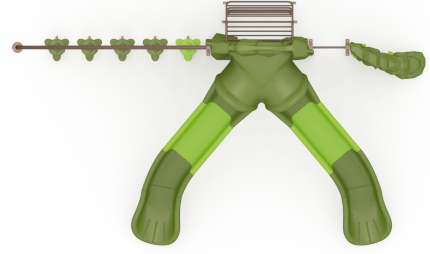

RENK PALETİ

MALZEME TANIMLAMASI

- Ürün dikmeleri, 114mm çapında ve 2,5mm et kalınlığında çelik borulardır.
- Plastik tırmanma elemanları, rotasyon tekniğiyle orta yoğunluklu polietilen malzemeden elde edilmiştir.
- Kaydırak, rotasyon tekniğiyle orta yoğunlukta polietilen malzemeden elde edilmiştir.
- Polietilen tırmanma parçaları, enjeksiyon kelepçeler ile montajlanmıştır.
- Üründeki metal yüzeyler kumlama, yıkama, durulama ve kurutma işlemleriyle temizlenmiş ve elektrostatik toz boya ile boyanmıştır.
- Ürün üzerindeki muhtelif vidalar, kapakçıklarla kapatılmıştır.
- Üründe, kullanıcının zarar göreceği keskin kenarlar ve yüzeyler bulunmamaktadır.
- Ürün, EN1176 standartlarına uygun olarak üretilmiştir.
- Burada yazılı bilgiler güncellenebilir. Lütfen nihai bilgiyi talep ediniz.

Güvenlik Alanı ← 930cm →

650cm

Üst Görünüş