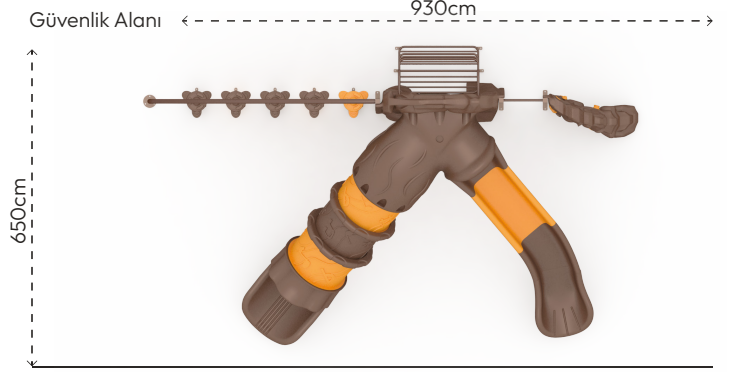

KAKTÜS
TU127

ÜRÜN BİLGİSİ

Ürün Hattı	●	Tırmanma
Kullanıcı Yaşı	●	5-12
Kullanıcı Kapasitesi	●	12
Düşme Yüksekliği	●	200cm
Kurulum Ölçüsü	●	350cm x 630cm
Güvenlik Alanı	●	60m ²
Güvenlik Ölçüsü	●	650cm x 930cm
Tepe Yüksekliği	●	285cm
Ağırlık	●	385kg
Güvenlik Sertifikası	●	TS EN 1176-3

MALZEME TANIMLAMASI

- Ürün dikmeleri, 114mm çapında ve 2,5mm et kalınlığında çelik borulardır.
- Plastik tırmanma elemanları, rotasyon tekniğiyle orta yoğunluklu polietilen malzemeden elde edilmiştir.
- Kaydırak, rotasyon tekniğiyle orta yoğunlukta polietilen malzemeden elde edilmiştir.
- Tüp kaydırak, tünel formunda orta yoğunluklu polietilen malzemeden elde edilmiştir.
- Tırmanma tutamakları, plastik enjeksiyon malzemeden üretilmiştir.
- Üründeki metal yüzeyler kumlama, yıkama, durulama ve kurutma işlemleriyle temizlenmiş ve elektrostatik toz boya ile boyanmıştır.
- Ürün üzerindeki muhtelif vidalar, kapakçıklarla kapatılmıştır.
- Üründe, kullanıcının zarar göreceği keskin kenarlar ve yüzeyler bulunmamaktadır.
- Ürün, EN1176 standartlarına uygun olarak üretilmiştir.
- Burada yazılı bilgiler güncellenebilir. Lütfen nihai bilgiyi talep ediniz.