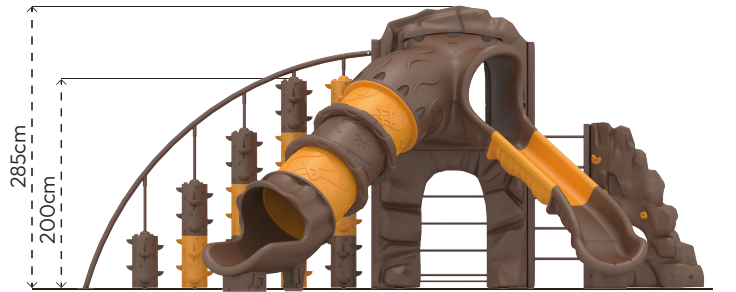

Ön Görünüş

Adres: Yukarı Eğercili Mahallesi, Atatürk Bulvarı, No:122 Çarşamba/SAMSUN Posta Kodu: 55500

Tel: +90 362 266 66 96 polifisan@polifisan.com.tr www.polifisan.com.tr

Made in Türkiye