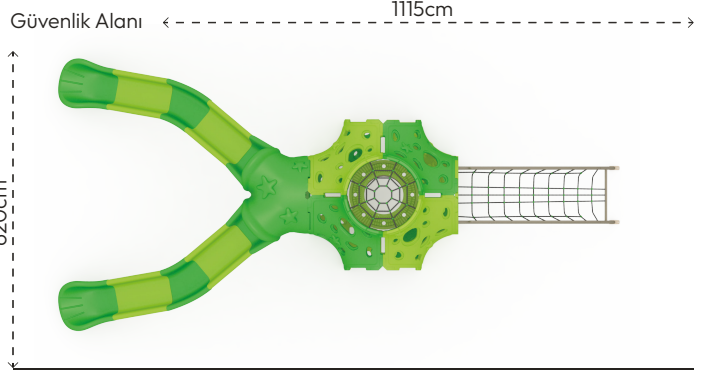

VENÜS
TV102

ÜRÜN BİLGİSİ

Ürün Hattı	●	Tırmanma
Kullanıcı Yaşı	●	5-12
Kullanıcı Kapasitesi	●	8
Düşme Yüksekliği	●	180cm
Kurulum Ölçüsü	●	320cm x 815cm
Güvenlik Alanı	●	69m ²
Güvenlik Ölçüsü	●	620cm x 1115cm
Tepe Yüksekliği	●	330cm
Ağırlık	●	460kg
Güvenlik Sertifikası	●	TS EN 1176-3

RENK PALETİ

MALZEME TANIMLAMASI

- Plastik tırmanma elemanları, rotasyon tekniğiyle orta yoğunluklu polietilen malzemeden elde edilmiştir.
- Kaydırak, rotasyon tekniğiyle orta yoğunlukta polietilen malzemeden elde edilmiştir.
- Polietilen tırmanma parçaları, enjeksiyon kelepçeler ile montajlanmıştır.
- Üründe kullanılan Ø16mm halat, dışı polipropilen örgülü 6 adet çelik telden imal edilmiştir.
- Üründeki metal yüzeyler kumlama, yıkama, durulama ve kurutma işlemleriyle temizlenmiş ve elektrostatik toz boya ile boyanmıştır.
- Ürün üzerindeki muhtelif vidalar, kapakçıklarla kapatılmıştır.
- Üründe, kullanıcının zarar göreceği keskin kenarlar ve yüzeyler bulunmamaktadır.
- Ürün, EN1176 standartlarına uygun olarak üretilmiştir.
- Burada yazılı bilgiler güncellenebilir. Lütfen nihai bilgiyi talep ediniz.