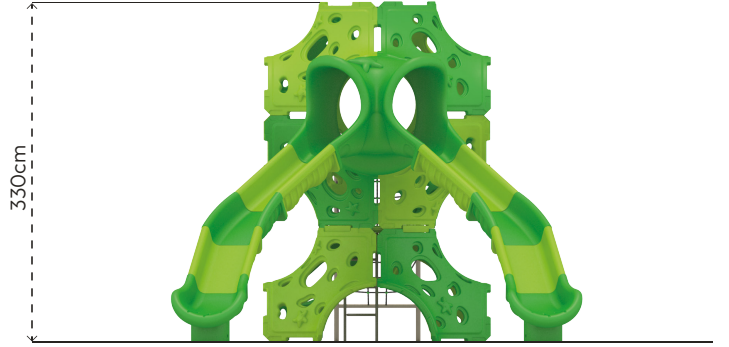

Yan Görünüş