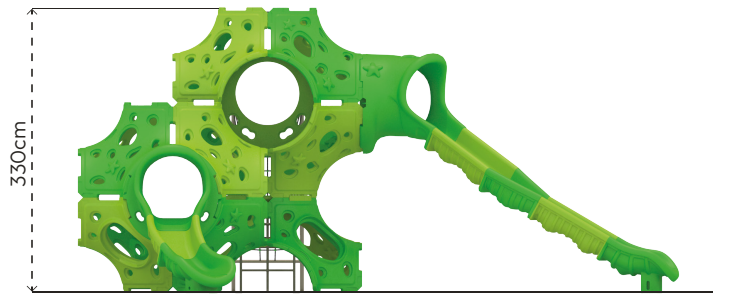

Ön Görünüş

Adres: Yukarı Eğercili Mahallesi, Atatürk Bulvarı, No:122 Çarşamba/SAMSUN Posta Kodu: 55500

Tel: +90 362 266 66 96 polfisan@polfisan.com.tr www.polfisan.com.tr

Made in Türkiye