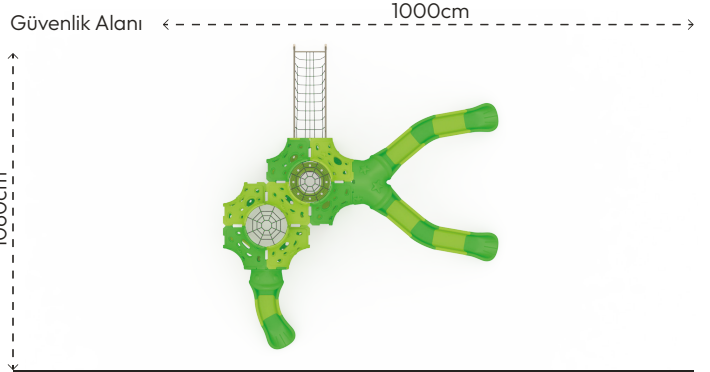

ÜRÜN TANIMLAMASI

Kullanıcı
Sayısı
•
12

Çatı
Sayısı
•
0

Kaydırak
Sayısı
•
1

Erişim
Sayısı
•
4

RENK PALETİ

MALZEME TANIMLAMASI

- Plastik tırmanma elemanları, rotasyon tekniğiyle orta yoğunluklu polietilen malzemeden elde edilmiştir.
- Kaydırak, rotasyon tekniğiyle orta yoğunlukta polietilen malzemeden elde edilmiştir.
- Polietilen tırmanma parçaları, enjeksiyon kelepçeler ile montajlanmıştır.
- Üründe kullanılan Ø16mm halat, dışı polipropilen örgülü 6 adet çelik telden imal edilmiştir.
- Üründeki metal yüzeyler kumlama, yıkama, durulama ve kurutma işlemleriyle temizlenmiş ve elektrostatik toz boya ile boyanmıştır.
- Ürün üzerindeki muhtelif vidalar, kapakçıklarla kapatılmıştır.
- Üründe, kullanıcının zarar göreceği keskin kenarlar ve yüzeyler bulunmamaktadır.
- Ürün, EN1176 standartlarına uygun olarak üretilmiştir.
- Burada yazılı bilgiler güncellenebilir. Lütfen nihai bilgiyi talep ediniz.