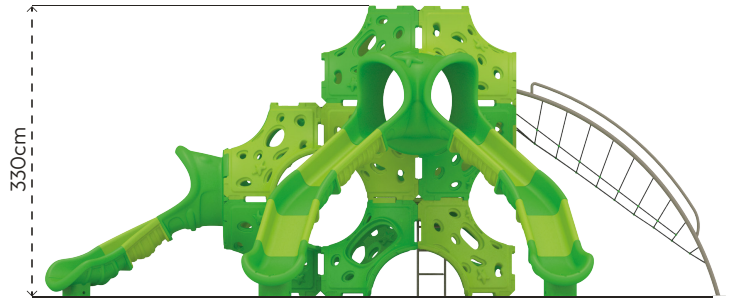

Yan Görünüş