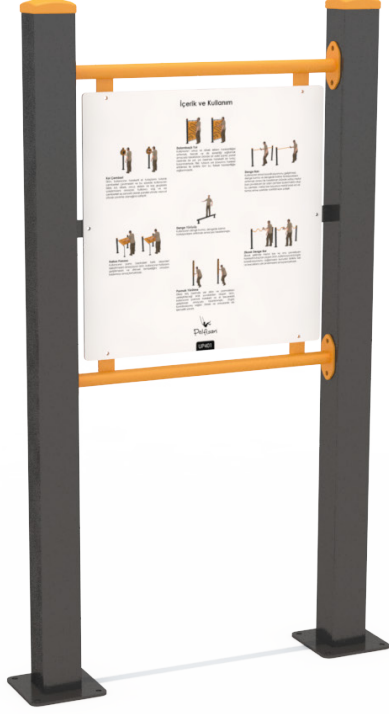

UYARI PANOLARI

UP401

ÜRÜN BİLGİSİ

Ürün Hattı	●	Uyarı Panoları
Kullanıcı Yaşı	●	-
Kullanıcı Kapasitesi	●	-
Düşme Yüksekliği	●	0cm
Kurulum Ölçüsü	●	50cm x 125cm
Güvenlik Alanı	●	2m ²
Güvenlik Ölçüsü	●	100cm x 175cm
Tepe Yüksekliği	●	165cm
Ağırlık	●	39kg
Güvenlik Sertifikası	●	TS EN 1176-1

ÜRÜN AÇIKLAMASI

İleri yaş egzersiz seti SS101 ile ilgili genel kullanım kurallarının ve tavsiyelerinin yazılı olduğu bilgilendirme tabelasıdır.

AKTİVİTELER

Bilgilendirme

UYARI PANOLARI

UP401

ÜRÜN TANIMLAMASI

Kullanıcı
Sayısı
•
0

Çatı
Sayısı
•
0

Kaydırak
Sayısı
•
0

Erişim
Sayısı
•
0

RENK PALETİ

MALZEME TANIMLAMASI

- Ürün dikmeleri, 100x100mm çelik profildir.
- Ürünün yazı alanı, 4mm kalınlığında alüminyum katmanlı kompozit malzemeden elde edilmiştir.
- Her türlü hava koşullarına dayanıklı yüksek kaliteli UV kurutmalı mürekkepler ile dijital baskı yöntemiyle üretilmiştir.
- Tabele yüksekliği 165cm , yazı alanı 60X60cm ebatındadır.
- Açık olan boru ve profil uçları, plastik enjeksiyon tapalar ile kapatılmıştır.
- Üründeki metal yüzeyler kumlama, yıkama, durulama ve kurutma işlemleriyle temizlenmiş ve elektrostatik toz boya ile boyanmıştır.
- Ürün üzerindeki muhtelif vidalar, kapakçıklarla kapatılmıştır.
- Üründe, kullanıcının zarar göreceği keskin kenarlar ve yüzeyler bulunmamaktadır.
- Ürün, EN1176 standartlarına uygun olarak üretilmiştir.
- Burada yazılı bilgiler güncellenebilir. Lütfen nihai bilgiyi talep ediniz.

Güvenlik Alanı ← 150cm →