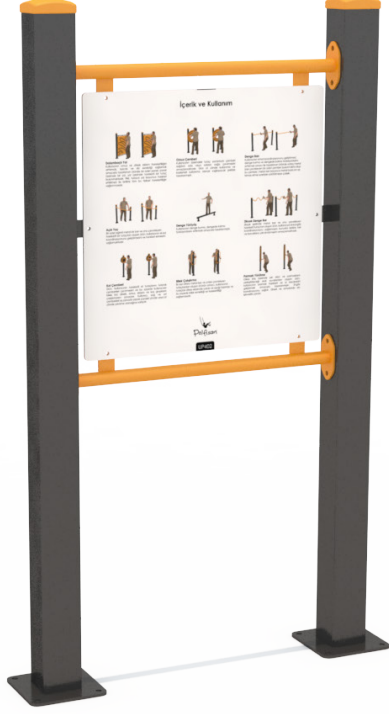

UYARI PANOLARI

UP402

ÜRÜN BİLGİSİ

Ürün Hattı	●	Uyarı Panoları
Kullanıcı Yaşı	●	-
Kullanıcı Kapasitesi	●	-
Düşme Yüksekliği	●	0cm
Kurulum Ölçüsü	●	50cm x 125cm
Güvenlik Alanı	●	2m ²
Güvenlik Ölçüsü	●	100cm x 175cm
Tepe Yüksekliği	●	165cm
Ağırlık	●	39kg
Güvenlik Sertifikası	●	TS EN 1176-1

ÜRÜN AÇIKLAMASI

İleri yaş egzersiz seti SS102 ile ilgili genel kullanım kurallarının ve tavsiyelerinin yazılı olduğu bilgilendirme tabelasıdır.

AKTİVİTELER

Bilgilendirme

UYARI PANOLARI

UP402

ÜRÜN TANIMLAMASI

Kullanıcı
Sayısı
•
0

Çatı
Sayısı
•
0

Kaydırak
Sayısı
•
0

Erişim
Sayısı
•
0

RENK PALETİ

MALZEME TANIMLAMASI

Ürün dikmeleri, 100x100mm çelik profildir.

Ürünün yazı alanı, 4mm kalınlığında alüminyum katmanlı kompozit malzemeden elde edilmiştir.

Her türlü hava koşullarına dayanıklı yüksek kaliteli UV kurutmalı mürekkepler ile dijital baskı yöntemiyle üretilmiştir.

Tabele yüksekliği 165cm , yazı alanı 60X60cm ebatındadır.

Açık olan boru ve profil uçları, plastik enjeksiyon tapalar ile kapatılmıştır.