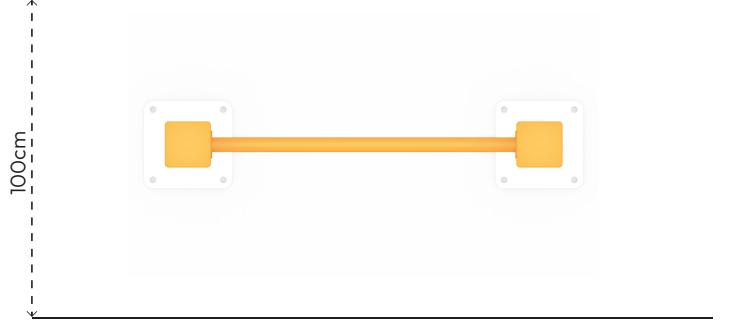

UYARI PANOLARI

UP402

ÜRÜN TANIMLAMASI

Kullanıcı
Sayısı
•
0

Çatı
Sayısı
•
0

Kaydırak
Sayısı
•
0

Erişim
Sayısı
•
0

RENK PALETİ

MALZEME TANIMLAMASI

Ürün dikmeleri, 100x100mm çelik profildir.

Ürünün yazı alanı, 4mm kalınlığında alüminyum katmanlı kompozit malzemeden elde edilmiştir.

Her türlü hava koşullarına dayanıklı yüksek kaliteli UV kurutmalı mürekkepler ile dijital baskı yöntemiyle üretilmiştir.

Tabele yüksekliği 165cm , yazı alanı 60X60cm ebatındadır.

Açık olan boru ve profil uçları, plastik enjeksiyon tapalar ile kapatılmıştır.

Üründeki metal yüzeyler kumlama, yıkama, durulama ve kurutma işlemleriyle temizlenmiş ve elektrostatik toz boya ile boyanmıştır.

Ürün üzerindeki muhtelif vidalar, kapakçıklarla kapatılmıştır.

Üründe, kullanıcının zarar göreceği keskin kenarlar ve yüzeyler bulunmamaktadır.

Ürün, EN1176 standartlarına uygun olarak üretilmiştir.

Burada yazılı bilgiler güncellenebilir. Lütfen nihai bilgiyi talep ediniz.

Güvenlik Alanı <----- 150cm ----->

Üst Görünüş