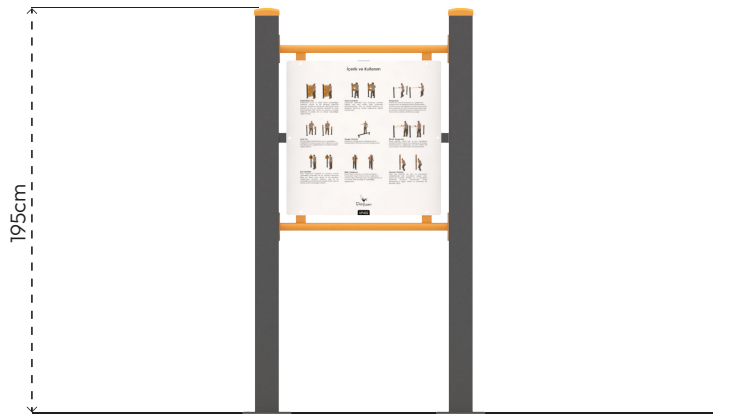

UYARI PANOLARI

UP402

ÜRÜN BİLGİSİ

Ürün Hattı	●	Uyarı Panoları
Kullanıcı Yaşı	●	-
Kullanıcı Kapasitesi	●	-
Düşme Yüksekliği	●	0cm
Kurulum Ölçüsü	●	50cm x 125cm
Güvenlik Alanı	●	2m ²
Güvenlik Ölçüsü	●	100cm x 175cm
Tepe Yüksekliği	●	165cm
Ağırlık	●	39kg
Güvenlik Sertifikası	●	TS EN 1176-1

Her türlü hava koşullarına dayanıklı yüksek kaliteli UV kurutmalı mürekkepler ile dijital baskı yöntemiyle üretilmiştir.

Tabele yüksekliği 165cm , yazı alanı 60X60cm ebatındadır.

Açık olan boru ve profil uçları, plastik enjeksiyon tapalar ile kapatılmıştır.

Ürün, EN1176 standartlarına uygun olarak üretilmiştir.

Burada yazılı bilgiler güncellenebilir. Lütfen nihai bilgiyi talep ediniz.

Güvenlik Alanı <----- 150cm ----->

Üst Görünüş

Yan Görünüş

Ön Görünüş