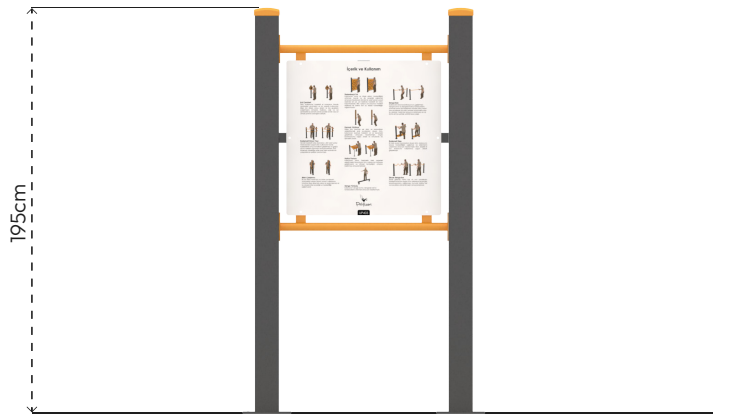

UYARI PANOLARI

UP403

ÜRÜN BİLGİSİ

Ürün Hattı	●	Uyarı Panoları
Kullanıcı Yaşı	●	-
Kullanıcı Kapasitesi	●	-
Düşme Yüksekliği	●	0cm
Kurulum Ölçüsü	●	50cm x 125cm
Güvenlik Alanı	●	2m ²
Güvenlik Ölçüsü	●	100cm x 175cm
Tepe Yüksekliği	●	165cm
Ağırlık	●	39kg
Güvenlik Sertifikası	●	TS EN 1176-1

Her türlü hava koşullarına dayanıklı yüksek kaliteli UV kurutmalı mürekkepler ile dijital baskı yöntemiyle üretilmiştir.

Tabele yüksekliği 165cm , yazı alanı 60X60cm ebatındadır.

Açık olan boru ve profil uçları, plastik enjeksiyon tapalar ile kapatılmıştır.

Ürün, EN1176 standartlarına uygun olarak üretilmiştir.

Burada yazılı bilgiler güncellenebilir. Lütfen nihai bilgiyi talep ediniz.

Güvenlik Alanı <-----150cm----->

Üst Görünüş

Yan Görünüş

Ön Görünüş