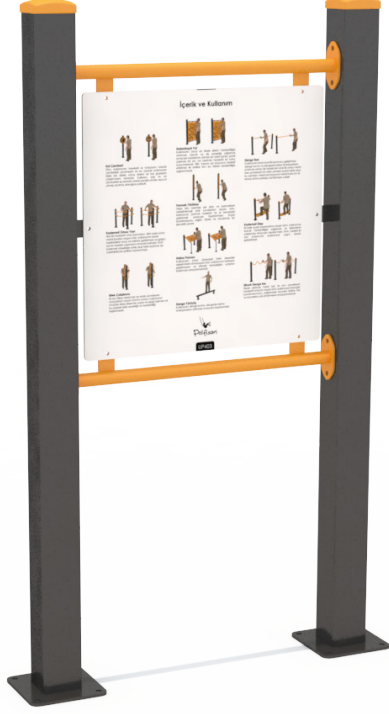

UYARI PANOLARI

UP403

ÜRÜN BİLGİSİ

Ürün Hattı	●	Uyarı Panoları
Kullanıcı Yaşı	●	-
Kullanıcı Kapasitesi	●	-
Düşme Yüksekliği	●	0cm
Kurulum Ölçüsü	●	50cm x 125cm
Güvenlik Alanı	●	2m ²
Güvenlik Ölçüsü	●	100cm x 175cm
Tepe Yüksekliği	●	165cm
Ağırlık	●	39kg
Güvenlik Sertifikası	●	TS EN 1176-1

ÜRÜN AÇIKLAMASI

İleri yaş egzersiz seti SS103 ile ilgili genel kullanım kurallarının ve tavsiyelerinin yazılı olduğu bilgilendirme tabelasıdır.

AKTİVİTELER

Bilgilendirme

UYARI PANOLARI

UP403

ÜRÜN TANIMLAMASI

Kullanıcı
Sayısı
•
0

Çatı
Sayısı
•
0

Kaydırak
Sayısı
•
0

Erişim
Sayısı
•
0

RENK PALETİ

MALZEME TANIMLAMASI

Ürün dikmeleri, 100x100mm çelik profildir.

Ürünün yazı alanı, 4mm kalınlığında alüminyum katmanlı kompozit malzemeden elde edilmiştir.

Her türlü hava koşullarına dayanıklı yüksek kaliteli UV kurutmalı mürekkepler ile dijital baskı yöntemiyle üretilmiştir.

Tabele yüksekliği 165cm , yazı alanı 60X60cm ebatındadır.

Açık olan boru ve profil uçları, plastik enjeksiyon tapalar ile kapatılmıştır.