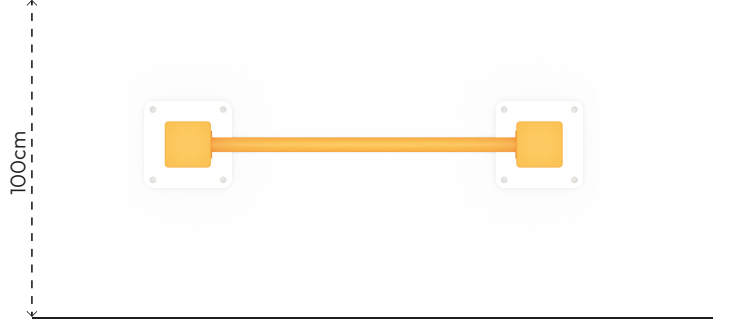

UYARI PANOLARI

UP405

ÜRÜN TANIMLAMASI

Kullanıcı
Sayısı
•
0

Çatı
Sayısı
•
0

Kaydırak
Sayısı
•
0

Erişim
Sayısı
•
0

RENK PALETİ

MALZEME TANIMLAMASI

Ürün dikmeleri, 100x100mm çelik profildir.

Ürünün yazı alanı, 4mm kalınlığında alüminyum katmanlı kompozit malzemeden elde edilmiştir.

Her türlü hava koşullarına dayanıklı yüksek kaliteli UV kurutmalı mürekkepler ile dijital baskı yöntemiyle üretilmiştir.

Tabele yüksekliği 165cm , yazı alanı 60X60cm ebatındadır.

Açık olan boru ve profil uçları, plastik enjeksiyon tapalar ile kapatılmıştır.

Üründeki metal yüzeyler kumlama, yıkama, durulama ve kurutma işlemleriyle temizlenmiş ve elektrostatik toz boya ile boyanmıştır.

Ürün üzerindeki muhtelif vidalar, kapakçıklarla kapatılmıştır.

Üründe, kullanıcının zarar göreceği keskin kenarlar ve yüzeyler bulunmamaktadır.

Ürün, EN1176 standartlarına uygun olarak üretilmiştir.

Burada yazılı bilgiler güncellenebilir. Lütfen nihai bilgiyi talep ediniz.

Güvenlik Alanı ← 150cm →

Üst Görünüş