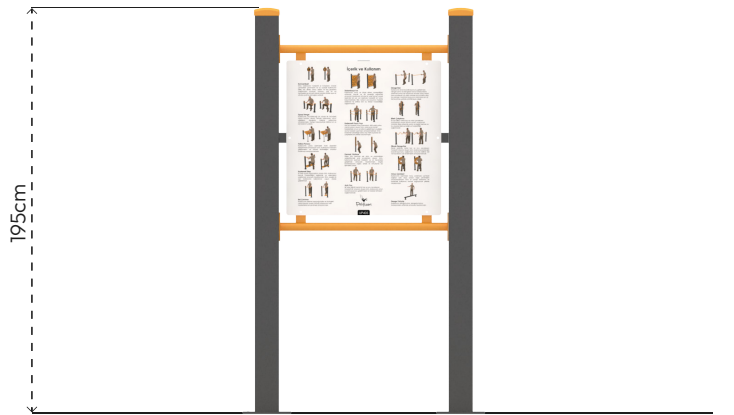

UYARI PANOLARI

UP405

ÜRÜN BİLGİSİ

Ürün Hattı	●	Uyarı Panoları
Kullanıcı Yaşı	●	-
Kullanıcı Kapasitesi	●	-
Düşme Yüksekliği	●	0cm
Kurulum Ölçüsü	●	50cm x 125cm
Güvenlik Alanı	●	2m ²
Güvenlik Ölçüsü	●	100cm x 175cm
Tepe Yüksekliği	●	165cm
Ağırlık	●	39kg
Güvenlik Sertifikası	●	TS EN 1176-1

Her türlü hava koşullarına dayanıklı yüksek kaliteli UV kurutmalı mürekkepler ile dijital baskı yöntemiyle üretilmiştir.

Tabele yüksekliği 165cm , yazı alanı 60X60cm ebatındadır.

Açık olan boru ve profil uçları, plastik enjeksiyon tapalar ile kapatılmıştır.

Ürün, EN1176 standartlarına uygun olarak üretilmiştir.

Burada yazılı bilgiler güncellenebilir. Lütfen nihai bilgiyi talep ediniz.

Güvenlik Alanı ← 150cm →

Üst Görünüş

Yan Görünüş

Ön Görünüş