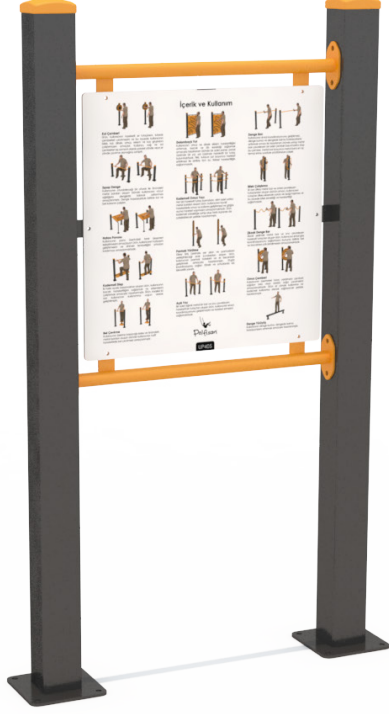

UYARI PANOLARI

UP405

ÜRÜN BİLGİSİ

Ürün Hattı	●	Uyarı Panoları
Kullanıcı Yaşı	●	-
Kullanıcı Kapasitesi	●	-
Düşme Yüksekliği	●	0cm
Kurulum Ölçüsü	●	50cm x 125cm
Güvenlik Alanı	●	2m ²
Güvenlik Ölçüsü	●	100cm x 175cm
Tepe Yüksekliği	●	165cm
Ağırlık	●	39kg
Güvenlik Sertifikası	●	TS EN 1176-1

ÜRÜN AÇIKLAMASI

İleri yaş egzersiz seti SS105 ile ilgili genel kullanım kurallarının ve tavsiyelerinin yazılı olduğu bilgilendirme tabelasıdır.

AKTİVİTELER

Bilgilendirme

UYARI PANOLARI

UP405

ÜRÜN TANIMLAMASI

Kullanıcı
Sayısı
•
0

Çatı
Sayısı
•
0

Kaydırak
Sayısı
•
0

Erişim
Sayısı
•
0

RENK PALETİ

MALZEME TANIMLAMASI

Ürün dikmeleri, 100x100mm çelik profildir.

Ürünün yazı alanı, 4mm kalınlığında alüminyum katmanlı kompozit malzemeden elde edilmiştir.

Her türlü hava koşullarına dayanıklı yüksek kaliteli UV kurutmalı mürekkepler ile dijital baskı yöntemiyle üretilmiştir.

Tabele yüksekliği 165cm , yazı alanı 60X60cm ebatındadır.

Açık olan boru ve profil uçları, plastik enjeksiyon tapalar ile kapatılmıştır.