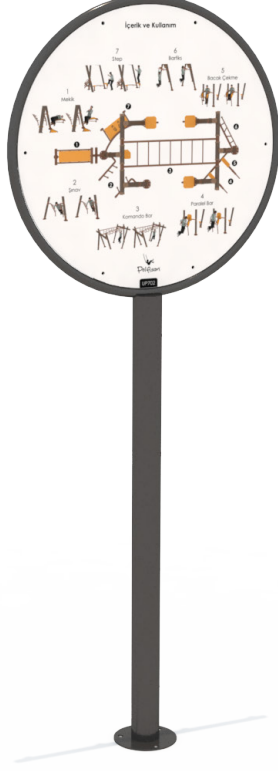

UYARI PANOLARI

UP702

ÜRÜN BİLGİSİ

Ürün Hattı	●	Uyarı Panoları
Kullanıcı Yaşı	●	-
Kullanıcı Kapasitesi	●	-
Düşme Yüksekliği	●	0cm
Kurulum Ölçüsü	●	50cm x 100cm
Güvenlik Alanı	●	2m ²
Güvenlik Ölçüsü	●	100cm x 150cm
Tepe Yüksekliği	●	195cm
Ağırlık	●	10kg
Güvenlik Sertifikası	●	TS EN 1176-1

ÜRÜN AÇIKLAMASI

Kompozit Bar KZ702 spor setiyle ilgili genel kullanım kurallarının ve tavsiyelerinin yazılı olduğu bilgilendirme tabelasıdır.

AKTİVİTELER

Bilgilendirme

UYARI PANOLARI

UP702

ÜRÜN TANIMLAMASI

Kullanıcı
Sayısı
•
0

Çatı
Sayısı
•
0

Kaydırak
Sayısı
•
0

Erişim
Sayısı
•
0

RENK PALETİ

MALZEME TANIMLAMASI

- Ürün dikmeleri, 76mm çapında ve 2mm et kalınlığında çelik borulardır.
- Ürünün yazı alanı, 4mm kalınlığında alüminyum katmanlı kompozit malzemeden elde edilmiştir.
- Her türlü hava koşullarına dayanıklı yüksek kaliteli UV kurutmalı mürekkepler ile dijital baskı yöntemiyle üretilmiştir.
- Tabelanın yüksekliği 195cm , yazı alanı ise 70cm çapındadır.
- Üründeki metal yüzeyler kumlama, yıkama, durulama ve kurutma işlemleriyle temizlenmiş ve elektrostatik toz boya ile boyanmıştır.
- Ürün üzerindeki muhtelif vidalar, kapakçıklarla kapatılmıştır.
- Üründe, kullanıcının zarar göreceği keskin kenarlar ve yüzeyler bulunmamaktadır.
- Ürün, EN1176 standartlarına uygun olarak üretilmiştir.
- Burada yazılı bilgiler güncellenebilir. Lütfen nihai bilgiyi talep ediniz.

Güvenlik Alanı <----- 150cm ----->