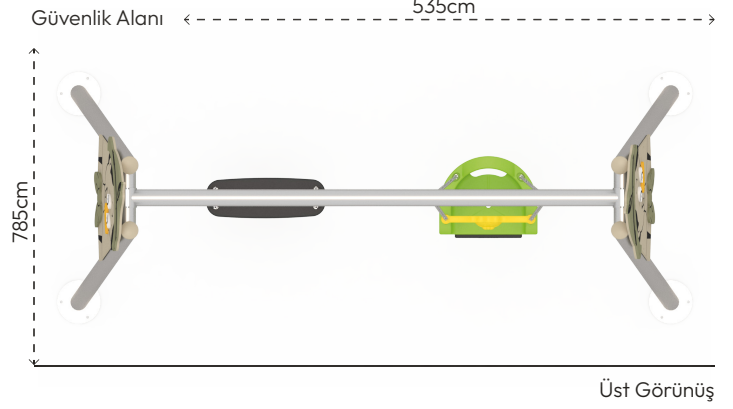

KOMPAKT SALINCAK

HB110-PİNOKYO

ÜRÜN BİLGİSİ

Ürün Hattı	●	Kompakt
Kullanıcı Yaşı	●	3-12
Kullanıcı Kapasitesi	●	2
Düşme Yüksekliği	●	120cm
Kurulum Ölçüsü	●	135cm x 335cm
Güvenlik Alanı	●	42m ²
Güvenlik Ölçüsü	●	785cm x 535cm
Tepe Yüksekliği	●	235cm
Ağırlık	●	110kg
Güvenlik Sertifikası	●	TS EN 1176-2

Erişim
Sayısı
•
0

RENK PALETİ

MALZEME TANIMLAMASI

- Ürünü oluşturan metal borular 89x2,5mm çelik borulardan imal edilmiştir.
- Panolar, her türlü hava koşullarına dayanıklı HPL levhalardan elde edilmiştir.
- Plastik oturak, orta yoğunluklu polietilen malzemeden üretilmiştir.
- Kauçuk oturak, kauçuk malzemeden üretilmiştir.
- Zincir, yüzey kaplaması düzgün, 5mm kalınlığında sıcak daldırma galvaniz kaplı olarak üretilmiştir.
- Üründeki metal yüzeyler kumlama, yıkama, durulama ve kurutma işlemleriyle temizlenmiş; çinko astar uygulanarak korozyon direnci artırılmış ve elektrostatik toz boya ile boyanmıştır.
- Açık olan boru ve profil uçları, plastik enjeksiyon tapalar ile kapatılmıştır.
- Ürün üzerindeki muhtelif vidalar, kapakçıklarla kapatılmıştır.
- Üründe, kullanıcının zarar göreceği keskin kenarlar ve yüzeyler bulunmamaktadır.
- Ürün, EN1176 standartlarına uygun olarak üretilmiştir.
- Burada yazılı bilgiler güncellenebilir. Lütfen nihai bilgiyi talep ediniz.