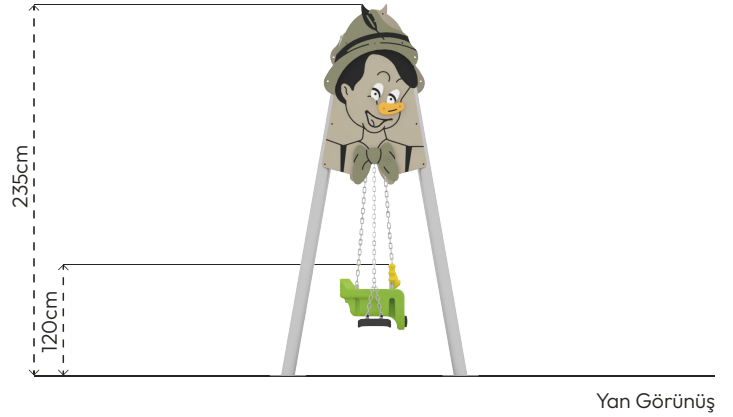

KOMPAKT SALINCAK

HB110-PİNOKYO

ÜRÜN BİLGİSİ

Ürün Hattı	●	Kompakt
Kullanıcı Yaşı	●	3-12
Kullanıcı Kapasitesi	●	2
Düşme Yüksekliği	●	120cm
Kurulum Ölçüsü	●	135cm x 335cm
Güvenlik Alanı	●	42m ²
Güvenlik Ölçüsü	●	785cm x 535cm
Tepe Yüksekliği	●	235cm
Ağırlık	●	110kg
Güvenlik Sertifikası	●	TS EN 1176-2

Üst Görünüş

Yan Görünüş

Ön Görünüş