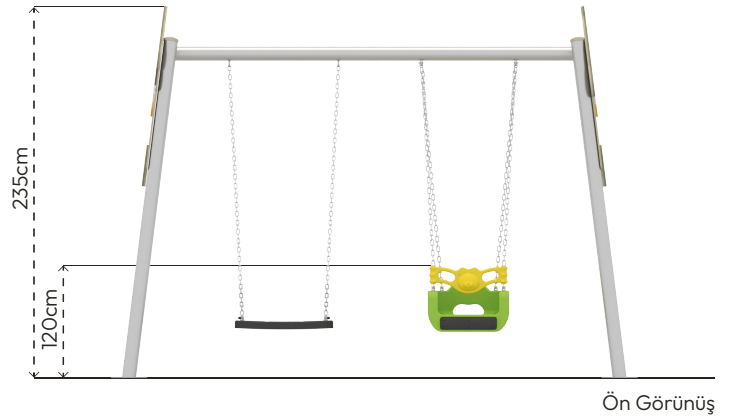

KOMPAKT SALINCAK

HB110-PİNOKYO

ÜRÜN BİLGİSİ

Ürün Hattı	●	Kompakt
Kullanıcı Yaşı	●	3-12
Kullanıcı Kapasitesi	●	2
Düşme Yüksekliği	●	120cm
Kurulum Ölçüsü	●	135cm x 335cm
Güvenlik Alanı	●	42m ²
Güvenlik Ölçüsü	●	785cm x 535cm
Tepe Yüksekliği	●	235cm
Ağırlık	●	110kg
Güvenlik Sertifikası	●	TS EN 1176-2

Erişim
Sayısı
•
0

RENK PALETİ

MALZEME TANIMLAMASI

- Ürünü oluşturan metal borular 89x2,5mm çelik borulardan imal edilmiştir.
- Panolar, her türlü hava koşullarına dayanıklı HPL levhalardan elde edilmiştir.
- Plastik oturak, orta yoğunluklu polietilen malzemeden üretilmiştir.
- Kauçuk oturak, kauçuk malzemeden üretilmiştir.
- Zincir, yüzey kaplaması düzgün, 5mm kalınlığında sıcak daldırma galvaniz kaplı olarak üretilmiştir.
- Üründeki metal yüzeyler kumlama, yıkama, durulama ve kurutma işlemleriyle temizlenmiş; çinko astar uygulanarak korozyon direnci artırılmış ve elektrostatik toz boya ile boyanmıştır.
- Açık olan boru ve profil uçları, plastik enjeksiyon tapalar ile kapatılmıştır.
- Ürün üzerindeki muhtelif vidalar, kapakçıklarla kapatılmıştır.
- Üründe, kullanıcının zarar göreceği keskin kenarlar ve yüzeyler bulunmamaktadır.
- Ürün, EN1176 standartlarına uygun olarak üretilmiştir.
- Burada yazılı bilgiler güncellenebilir. Lütfen nihai bilgiyi talep ediniz.

Üst Görünüş

Yan Görünüş

Ön Görünüş