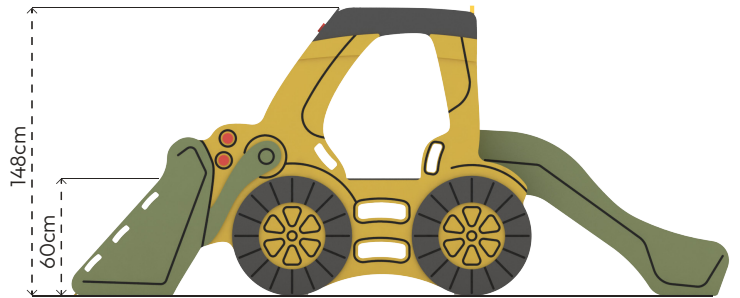

ARAÇ TEMALILAR

HB255-KEPÇE

ÜRÜN TANIMLAMASI

Kullanıcı
Sayısı
•
10

Çatı
Sayısı
•
0

Kaydırak
Sayısı
•
1

Erişim
Sayısı
•
3

RENK PALETİ

MALZEME TANIMLAMASI

- Ürün dikmeleri, 80x80mm çelik profildir.
- Ürün sahanlıkları, 18mm kalınlığında plywood malzemeden elde edilmiştir.
- Panolar, her türlü hava koşullarına dayanıklı HPL levhalardan elde edilmiştir.
- Kaydırak kayma yüzeyleri, yüksek dayanımlı 15mm kalınlığında HDPE malzemeden oluşur. Yan duvarlarında HPL kullanılmıştır.
- Üründeki metal yüzeyler kumlama, yıkama, durulama ve kurutma işlemleriyle temizlenmiş; çinko astar uygulanarak korozyon direnci artırılmış ve elektrostatik toz boya ile boyanmıştır.
- Açık olan boru ve profil uçları, plastik enjeksiyon tapalar ile kapatılmıştır.
- Ürün üzerindeki muhtelif vidalar, kapakçıklarla kapatılmıştır.
- Üründe, kullanıcının zarar göreceği keskin kenarlar ve yüzeyler bulunmamaktadır.
- Ürün, EN1176 standartlarına uygun olarak üretilmiştir.
- Burada yazılı bilgiler güncellenebilir. Lütfen nihai bilgiyi talep ediniz.

Güvenlik Alanı ← 638cm →

Ön Görünüş