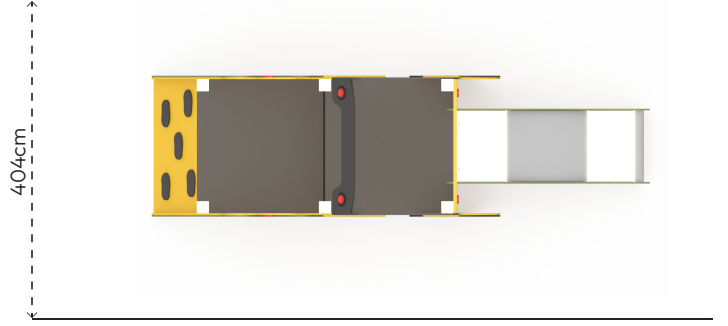

ARAÇ TEMALILAR

HB255-KEPÇE

ÜRÜN TANIMLAMASI

Kullanıcı
Sayısı
•
10

Çatı
Sayısı
•
0

Kaydırak
Sayısı
•
1

Erişim
Sayısı
•
3

RENK PALETİ

MALZEME TANIMLAMASI

- Ürün dikmeleri, 80x80mm çelik profildir.
- Ürün sahanlıkları, 18mm kalınlığında plywood malzemeden elde edilmiştir.
- Panolar, her türlü hava koşullarına dayanıklı HPL levhalardan elde edilmiştir.
- Kaydırak kayma yüzeyleri, yüksek dayanımlı 15mm kalınlığında HDPE malzemeden oluşur. Yan duvarlarında HPL kullanılmıştır.
- Üründeki metal yüzeyler kumlama, yıkama, durulama ve kurutma işlemleriyle temizlenmiş; çinko astar uygulanarak korozyon direnci artırılmış ve elektrostatik toz boya ile boyanmıştır.
- Açık olan boru ve profil uçları, plastik enjeksiyon tapalar ile kapatılmıştır.
- Ürün üzerindeki muhtelif vidalar, kapakçıklarla kapatılmıştır.
- Üründe, kullanıcının zarar göreceği keskin kenarlar ve yüzeyler bulunmamaktadır.
- Ürün, EN1176 standartlarına uygun olarak üretilmiştir.
- Burada yazılı bilgiler güncellenebilir. Lütfen nihai bilgiyi talep ediniz.

Güvenlik Alanı ← 638cm →

Üst Görünüş