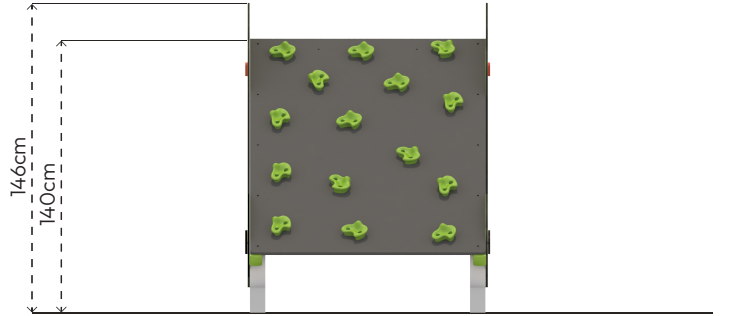

Yan Görünüş