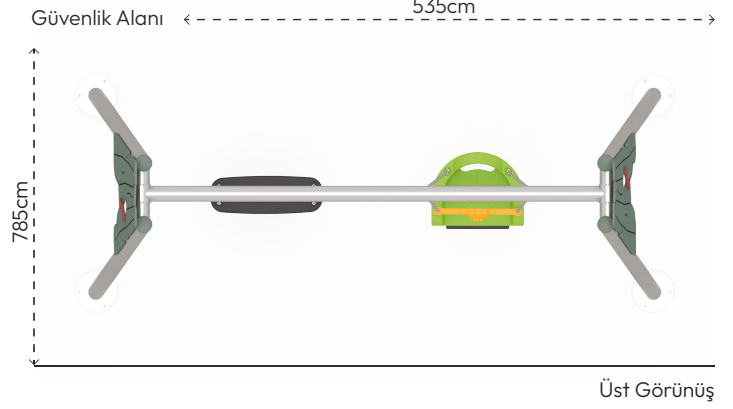

KOMPAKT SALINCAK

HB102-KASABA

ÜRÜN TANIMLAMASI

Kullanıcı
Sayısı
•
2

Çatı
Sayısı
•
0

Kaydırak
Sayısı
•
0

Erişim
Sayısı
•
0

RENK PALETİ

MALZEME TANIMLAMASI

- Ürünü oluşturan metal borular 89x2,5mm çelik borulardan imal edilmiştir.
- Panolar, her türlü hava koşullarına dayanıklı HPL levhalardan elde edilmiştir.
- Plastik oturak, orta yoğunluklu polietilen malzemeden üretilmiştir.
- Kauçuk oturak, kauçuk malzemeden üretilmiştir.
- Zincir, yüzey kaplaması düzgün, 5mm kalınlığında sıcak daldırma galvaniz kaplı olarak üretilmiştir.
- Üründeki metal yüzeyler kumlama, yıkama, durulama ve kurutma işlemleriyle temizlenmiş; çinko astar uygulanarak korozyon direnci artırılmış ve elektrostatik toz boya ile boyanmıştır.
- Açık olan boru ve profil uçları, plastik enjeksiyon tapalar ile kapatılmıştır.
- Ürün üzerindeki muhtelif vidalar, kapakçıklarla kapatılmıştır.
- Üründe, kullanıcının zarar göreceği keskin kenarlar ve yüzeyler bulunmamaktadır.
- Ürün, EN1176 standartlarına uygun olarak üretilmiştir.
- Burada yazılı bilgiler güncellenebilir. Lütfen nihai bilgiyi talep ediniz.

Üst Görünüş