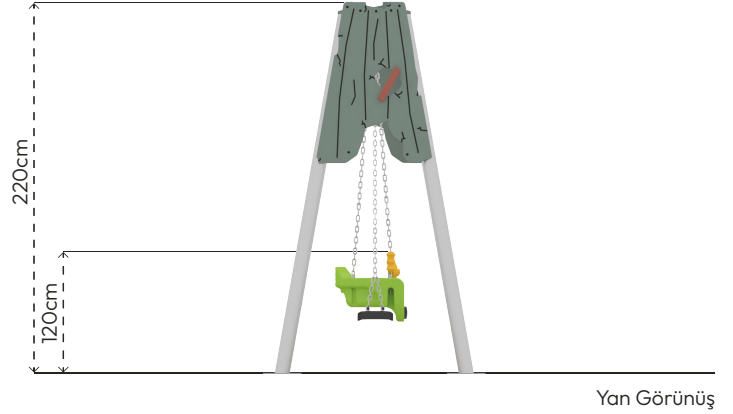

KOMPAKT SALINCAK

HB102-KASABA

ÜRÜN BİLGİSİ

Ürün Hattı	●	Kompakt
Kullanıcı Yaşı	●	3-12
Kullanıcı Kapasitesi	●	2
Düşme Yüksekliği	●	120cm
Kurulum Ölçüsü	●	135cm x 335cm
Güvenlik Alanı	●	42m ²
Güvenlik Ölçüsü	●	785cm x 535cm
Tepe Yüksekliği	●	220cm
Ağırlık	●	119kg
Güvenlik Sertifikası	●	TS EN 1176-2

Erişim
Sayısı
•
0

RENK PALETİ

MALZEME TANIMLAMASI

- Ürünü oluşturan metal borular 89x2,5mm çelik borulardan imal edilmiştir.
- Panolar, her türlü hava koşullarına dayanıklı HPL levhalardan elde edilmiştir.
- Plastik oturak, orta yoğunluklu polietilen malzemeden üretilmiştir.
- Kauçuk oturak, kauçuk malzemeden üretilmiştir.
- Zincir, yüzey kaplaması düzgün, 5mm kalınlığında sıcak daldırma galvaniz kaplı olarak üretilmiştir.
- Üründeki metal yüzeyler kumlama, yıkama, durulama ve kurutma işlemleriyle temizlenmiş; çinko astar uygulanarak korozyon direnci artırılmış ve elektrostatik toz boya ile boyanmıştır.
- Açık olan boru ve profil uçları, plastik enjeksiyon tapalar ile kapatılmıştır.
- Ürün üzerindeki muhtelif vidalar, kapakçıklarla kapatılmıştır.
- Üründe, kullanıcının zarar göreceği keskin kenarlar ve yüzeyler bulunmamaktadır.
- Ürün, EN1176 standartlarına uygun olarak üretilmiştir.
- Burada yazılı bilgiler güncellenebilir. Lütfen nihai bilgiyi talep ediniz.

Üst Görünüş

Yan Görünüş

Ön Görünüş