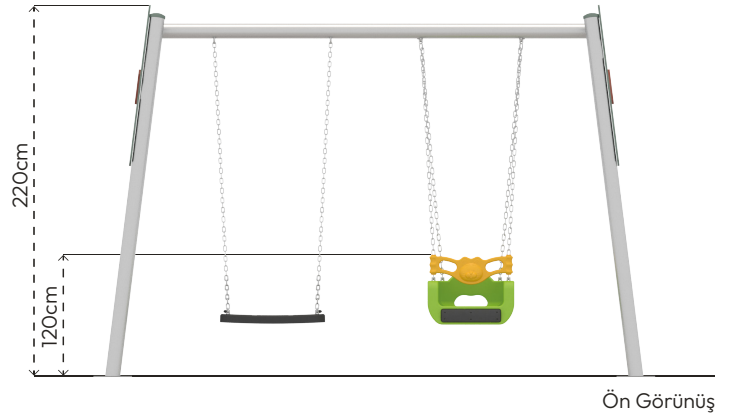

KOMPAKT SALINCAK

HB102-KASABA

ÜRÜN BİLGİSİ

Ürün Hattı	●	Kompakt
Kullanıcı Yaşı	●	3-12
Kullanıcı Kapasitesi	●	2
Düşme Yüksekliği	●	120cm
Kurulum Ölçüsü	●	135cm x 335cm
Güvenlik Alanı	●	42m ²
Güvenlik Ölçüsü	●	785cm x 535cm
Tepe Yüksekliği	●	220cm
Ağırlık	●	119kg
Güvenlik Sertifikası	●	TS EN 1176-2

Erişim
Sayısı
•
0

RENK PALETİ

MALZEME TANIMLAMASI

- Ürünü oluşturan metal borular 89x2,5mm çelik borulardan imal edilmiştir.
- Panolar, her türlü hava koşullarına dayanıklı HPL levhalardan elde edilmiştir.
- Plastik oturak, orta yoğunluklu polietilen malzemeden üretilmiştir.
- Kauçuk oturak, kauçuk malzemeden üretilmiştir.
- Zincir, yüzey kaplaması düzgün, 5mm kalınlığında sıcak daldırma galvaniz kaplı olarak üretilmiştir.
- Üründeki metal yüzeyler kumlama, yıkama, durulama ve kurutma işlemleriyle temizlenmiş; çinko astar uygulanarak korozyon direnci artırılmış ve elektrostatik toz boya ile boyanmıştır.
- Açık olan boru ve profil uçları, plastik enjeksiyon tapalar ile kapatılmıştır.
- Ürün üzerindeki muhtelif vidalar, kapakçıklarla kapatılmıştır.
- Üründe, kullanıcının zarar göreceği keskin kenarlar ve yüzeyler bulunmamaktadır.
- Ürün, EN1176 standartlarına uygun olarak üretilmiştir.
- Burada yazılı bilgiler güncellenebilir. Lütfen nihai bilgiyi talep ediniz.

Üst Görünüş

Yan Görünüş

Ön Görünüş