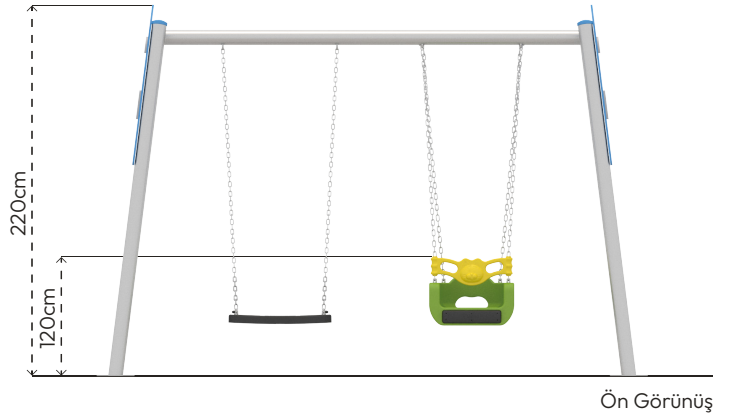

KOMPAKT SALINCAK

HB103-FOK BALIĞI

ÜRÜN BİLGİSİ

Ürün Hattı	●	Kompakt
Kullanıcı Yaşı	●	3-12
Kullanıcı Kapasitesi	●	2
Düşme Yüksekliği	●	120cm
Kurulum Ölçüsü	●	135cm x 335cm
Güvenlik Alanı	●	42m ²
Güvenlik Ölçüsü	●	785cm x 535cm
Tepe Yüksekliği	●	220cm
Ağırlık	●	120kg
Güvenlik Sertifikası	●	TS EN 1176-2

Üst Görünüş

Yan Görünüş

Ön Görünüş