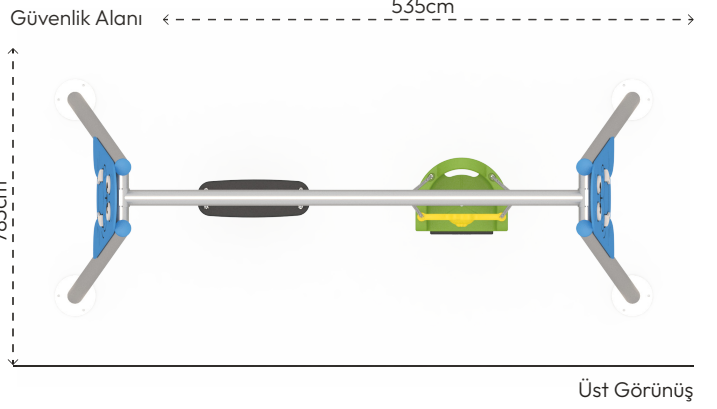

KOMPAKT SALINCAK

HB103-FOK BALIĞI

ÜRÜN BİLGİSİ

Ürün Hattı	●	Kompakt
Kullanıcı Yaşı	●	3-12
Kullanıcı Kapasitesi	●	2
Düşme Yüksekliği	●	120cm
Kurulum Ölçüsü	●	135cm x 335cm
Güvenlik Alanı	●	42m ²
Güvenlik Ölçüsü	●	785cm x 535cm
Tepe Yüksekliği	●	220cm
Ağırlık	●	120kg
Güvenlik Sertifikası	●	TS EN 1176-2

Erişim
Sayısı
•
0

RENK PALETİ

MALZEME TANIMLAMASI

- Ürünü oluşturan metal borular 89x2,5mm çelik borulardan imal edilmiştir.
- Panolar, her türlü hava koşullarına dayanıklı HPL levhalardan elde edilmiştir.
- Plastik oturak, orta yoğunluklu polietilen malzemeden üretilmiştir.
- Kauçuk oturak, kauçuk malzemeden üretilmiştir.
- Zincir, yüzey kaplaması düzgün, 5mm kalınlığında sıcak daldırma galvaniz kaplı olarak üretilmiştir.
- Üründeki metal yüzeyler kumlama, yıkama, durulama ve kurutma işlemleriyle temizlenmiş; çinko astar uygulanarak korozyon direnci artırılmış ve elektrostatik toz boya ile boyanmıştır.
- Açık olan boru ve profil uçları, plastik enjeksiyon tapalar ile kapatılmıştır.
- Ürün üzerindeki muhtelif vidalar, kapakçıklarla kapatılmıştır.
- Üründe, kullanıcının zarar göreceği keskin kenarlar ve yüzeyler bulunmamaktadır.
- Ürün, EN1176 standartlarına uygun olarak üretilmiştir.
- Burada yazılı bilgiler güncellenebilir. Lütfen nihai bilgiyi talep ediniz.