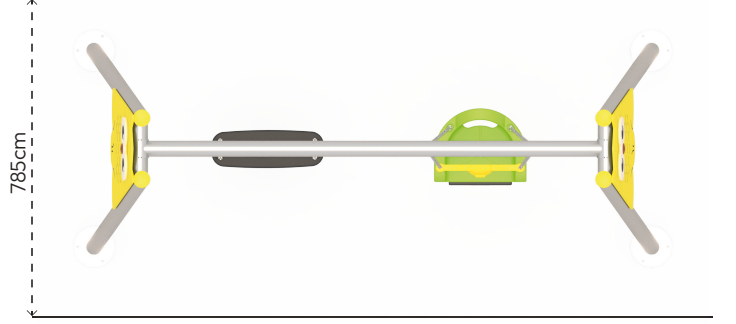

KOMPAKT SALINCAK

HB106-BAYKUŞ

ÜRÜN BİLGİSİ

Ürün Hattı	●	Kompakt
Kullanıcı Yaşı	●	3-12
Kullanıcı Kapasitesi	●	2
Düşme Yüksekliği	●	120cm
Kurulum Ölçüsü	●	135cm x 335cm
Güvenlik Alanı	●	42m ²
Güvenlik Ölçüsü	●	785cm x 535cm
Tepe Yüksekliği	●	220cm
Ağırlık	●	121kg
Güvenlik Sertifikası	●	TS EN 1176-2

Erişim
Sayısı
•
0

RENK PALETİ

MALZEME TANIMLAMASI

- Ürünü oluşturan metal borular 89x2,5mm çelik borulardan imal edilmiştir.
- Panolar, her türlü hava koşullarına dayanıklı HPL levhalardan elde edilmiştir.
- Plastik oturak, orta yoğunluklu polietilen malzemeden üretilmiştir.
- Kauçuk oturak, kauçuk malzemeden üretilmiştir.
- Zincir, yüzey kaplaması düzgün, 5mm kalınlığında sıcak daldırma galvaniz kaplı olarak üretilmiştir.
- Üründeki metal yüzeyler kumlama, yıkama, durulama ve kurutma işlemleriyle temizlenmiş; çinko astar uygulanarak korozyon direnci artırılmış ve elektrostatik toz boya ile boyanmıştır.
- Açık olan boru ve profil uçları, plastik enjeksiyon tapalar ile kapatılmıştır.
- Ürün üzerindeki muhtelif vidalar, kapakçıklarla kapatılmıştır.
- Üründe, kullanıcının zarar göreceği keskin kenarlar ve yüzeyler bulunmamaktadır.
- Ürün, EN1176 standartlarına uygun olarak üretilmiştir.
- Burada yazılı bilgiler güncellenebilir. Lütfen nihai bilgiyi talep ediniz.

Güvenlik Alanı ← 535cm →

Üst Görünüş

Yan Görünüş

Ön Görünüş