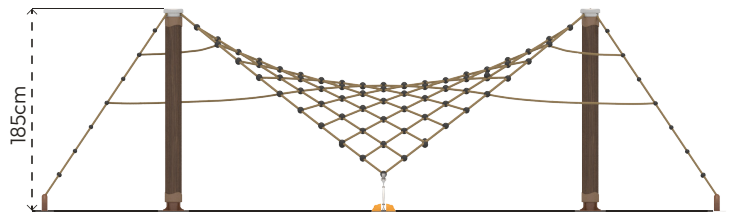

TABİAT TIRMANMA

KZ505

ÜRÜN BİLGİSİ

Ürün Hattı	●	Tabiat
Kullanıcı Yaşı	●	5-12
Kullanıcı Kapasitesi	●	10
Düşme Yüksekliği	●	185cm
Kurulum Ölçüsü	●	500cm x 700cm
Güvenlik Alanı	●	80m ²
Güvenlik Ölçüsü	●	800cm x 1000cm
Tepe Yüksekliği	●	185cm
Ağırlık	●	1072kg
Güvenlik Sertifikası	●	TS EN 1176-1

ÜRÜN AÇIKLAMASI

İp Tırmanma, üç boyutlu kullanım gövdesine sahip bir tırmanma ürünüdür. Birbirine kenetlenmiş iplerden meydana gelen ürün, kullanıcının kendisinin ve tüm arkadaşlarının hareketlerini hissetmesini sağlar. Bu durum, kullanıcının dış şartlara odaklanması ve riski değerlendirmesi anlamına gelir. Ürünün ana bileşeni olan kule boruları, ahşap kompozit malzemeden oluşur.

Erişim
Sayısı
•
0

RENK PALETİ

MALZEME TANIMLAMASI

- Ürün dikmeleri, 139,7mm çapında ve 3mm et kalınlığında çelik borulardır.
- Ürün taşıyıcı kaplaması, 165mm çapında ve 12mm et kalınlığında ekstrüzyon yöntemi ile imal edilmiş ahşap görünümlü kompozit malzemedir.
- Üründe kullanılan Ø16mm halat, dışı polipropilen örgülü 6 adet çelik telden imal edilmiştir.
- Açık olan boru ve profil uçları, plastik enjeksiyon tapalar ile kapatılmıştır.
- Üründeki metal yüzeyler kumlama, yıkama, durulama ve kurutma işlemleriyle temizlenmiş ve elektrostatik toz boya ile boyanmıştır.
- İp zemin bağlantı montaj kapakları rotasyon tekniğiyle polietilen malzemeden imal edilmiştir.
- Ürün üzerindeki muhtelif vidalar, kapakçıklarla kapatılmıştır.
- Üründe, kullanıcının zarar göreceği keskin kenarlar ve yüzeyler bulunmamaktadır.
- Ürün, EN1176 standartlarına uygun olarak üretilmiştir.
- Burada yazılı bilgiler güncellenebilir. Lütfen nihai bilgiyi talep ediniz.

Üst Görünüş

Yan Görünüş

Ön Görünüş