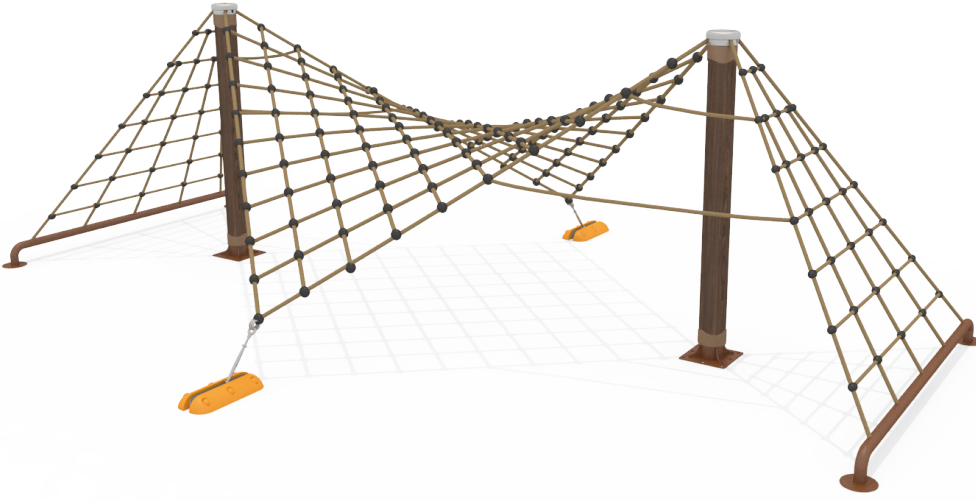

TABİAT TIRMANMA

KZ505

ÜRÜN BİLGİSİ

Ürün Hattı	●	Tabiat
Kullanıcı Yaşı	●	5-12
Kullanıcı Kapasitesi	●	10
Düşme Yüksekliği	●	185cm
Kurulum Ölçüsü	●	500cm x 700cm
Güvenlik Alanı	●	80m ²
Güvenlik Ölçüsü	●	800cm x 1000cm
Tepe Yüksekliği	●	185cm
Ağırlık	●	1072kg
Güvenlik Sertifikası	●	TS EN 1176-1

ÜRÜN AÇIKLAMASI

İp Tırmanma, üç boyutlu kullanım gövdesine sahip bir tırmanma ürünüdür. Birbirine kenetlenmiş iplerden meydana gelen ürün, kullanıcının kendisinin ve tüm arkadaşlarının hareketlerini hissetmesini sağlar. Bu durum, kullanıcının dış şartlara odaklanması ve riski değerlendirmesi anlamına gelir. Ürünün ana bileşeni olan kule boruları, ahşap kompozit malzemeden oluşur.

Erişim
Sayısı
•
0

RENK PALETİ

MALZEME TANIMLAMASI

- Ürün dikmeleri, 139,7mm çapında ve 3mm et kalınlığında çelik borulardır.
- Ürün taşıyıcı kaplaması, 165mm çapında ve 12mm et kalınlığında ekstrüzyon yöntemi ile imal edilmiş ahşap görünümlü kompozit malzemedir.
- Üründe kullanılan Ø16mm halat, dışı polipropilen örgülü 6 adet çelik telden imal edilmiştir.
- Açık olan boru ve profil uçları, plastik enjeksiyon tapalar ile kapatılmıştır.
- Üründeki metal yüzeyler kumlama, yıkama, durulama ve kurutma işlemleriyle temizlenmiş ve elektrostatik toz boya ile boyanmıştır.
- İp zemin bağlantı montaj kapakları rotasyon tekniğiyle polietilen malzemeden imal edilmiştir.
- Ürün üzerindeki muhtelif vidalar, kapakçıklarla kapatılmıştır.
- Üründe, kullanıcının zarar göreceği keskin kenarlar ve yüzeyler bulunmamaktadır.
- Ürün, EN1176 standartlarına uygun olarak üretilmiştir.
- Burada yazılı bilgiler güncellenebilir. Lütfen nihai bilgiyi talep ediniz.