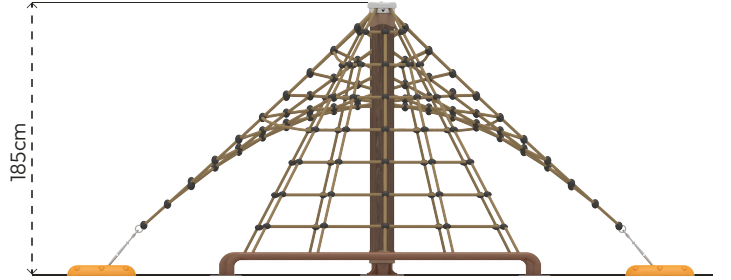

TABİAT TIRMANMA

KZ505

ÜRÜN BİLGİSİ

Ürün Hattı	●	Tabiat
Kullanıcı Yaşı	●	5-12
Kullanıcı Kapasitesi	●	10
Düşme Yüksekliği	●	185cm
Kurulum Ölçüsü	●	500cm x 700cm
Güvenlik Alanı	●	80m ²
Güvenlik Ölçüsü	●	800cm x 1000cm
Tepe Yüksekliği	●	185cm
Ağırlık	●	1072kg
Güvenlik Sertifikası	●	TS EN 1176-1

ÜRÜN AÇIKLAMASI

İp Tırmanma, üç boyutlu kullanım gövdesine sahip bir tırmanma ürünüdür. Birbirine kenetlenmiş iplerden meydana gelen ürün, kullanıcının kendisinin ve tüm arkadaşlarının hareketlerini hissetmesini sağlar. Bu durum, kullanıcının dış şartlara odaklanması ve riski değerlendirmesi anlamına gelir. Ürünün ana bileşeni olan kule boruları, ahşap kompozit malzemeden oluşur.

Üst Görünüş

Yan Görünüş

Ön Görünüş