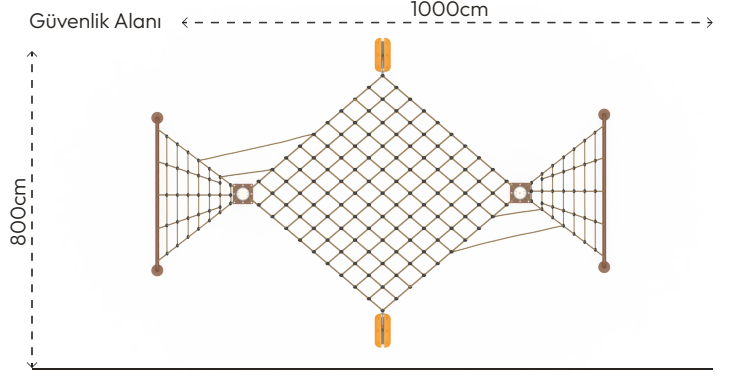

TABİAT TIRMANMA

KZ505

ÜRÜN TANIMLAMASI

Kullanıcı
Sayısı
•
10

Çatı
Sayısı
•
0

Kaydırak
Sayısı
•
0

Erişim
Sayısı
•
0

RENK PALETİ

MALZEME TANIMLAMASI

- Ürün dikmeleri, 139,7mm çapında ve 3mm et kalınlığında çelik borulardır.
- Ürün taşıyıcı kaplaması, 165mm çapında ve 12mm et kalınlığında ekstrüzyon yöntemi ile imal edilmiş ahşap görünümlü kompozit malzemedir.
- Üründe kullanılan Ø16mm halat, dışı polipropilen örgülü 6 adet çelik telden imal edilmiştir.
- Açık olan boru ve profil uçları, plastik enjeksiyon tapalar ile kapatılmıştır.
- Üründeki metal yüzeyler kumlama, yıkama, durulama ve kurutma işlemleriyle temizlenmiş ve elektrostatik toz boya ile boyanmıştır.
- İp zemin bağlantı montaj kapakları rotasyon tekniğiyle polietilen malzemeden imal edilmiştir.
- Ürün üzerindeki muhtelif vidalar, kapakçıklarla kapatılmıştır.
- Üründe, kullanıcının zarar göreceği keskin kenarlar ve yüzeyler bulunmamaktadır.
- Ürün, EN1176 standartlarına uygun olarak üretilmiştir.
- Burada yazılı bilgiler güncellenebilir. Lütfen nihai bilgiyi talep ediniz.

Üst Görünüş