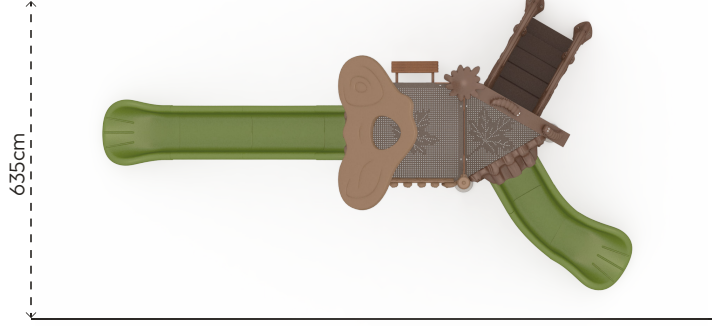

TABİAT OYUN PARKI

KZ103

ÜRÜN TANIMLAMASI

Kullanıcı
Sayısı
•
11

Çatı
Sayısı
•
1

Kaydırak
Sayısı
•
2

Erişim
Sayısı
•
2

RENK PALETİ

MALZEME TANIMLAMASI

- Ürün dikmeleri, 89,9mm çapında ve 2,5mm et kalınlığında çelik borulardır.
- Ürün taşıyıcı kaplaması, 114mm çapında ve 12mm et kalınlığında ekstrüzyon yöntemi ile imal edilmiş ahşap görünümlü kompozit malzemedir.
- Platformlar, PVC plastisol kaplı 2mm kalınlığında sacdan elde edilmiştir.
- Çatı, kaydırak ve panolar, rotasyon tekniğiyle orta yoğunluklu polietilen malzemeden elde edilmiştir.
- Merdiven basamakları plastisol kauçuk kaplı sacdan, koruma duvarları rotasyon tekniğiyle orta yoğunluklu polietilenden elde edilmiştir.
- Açık olan boru ve profil uçları, plastik enjeksiyon tapalar ile kapatılmıştır.
- Üründeki metal yüzeyler kumlama, yıkama, durulama ve kurutma işlemleriyle temizlenmiş ve elektrostatik toz boya ile boyanmıştır.
- Ürün üzerindeki muhtelif vidalar, kapakçıklarla kapatılmıştır.
- Üründe, kullanıcının zarar göreceği keskin kenarlar ve yüzeyler bulunmamaktadır.
- Ürün, EN1176 standartlarına uygun olarak üretilmiştir.
- Burada yazılı bilgiler güncellenebilir. Lütfen nihai bilgiyi talep ediniz.

Güvenlik Alanı ← 900cm →

Üst Görünüş