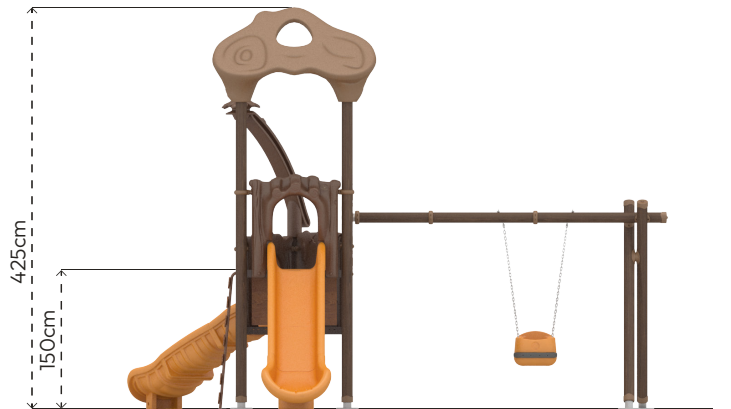

TABIAT OYUN PARKI

KZ104

ÜRÜN TANIMLAMASI

Kullanıcı
Sayısı
•
11

Çatı
Sayısı
•
1

Kaydırak
Sayısı
•
2

Erişim
Sayısı
•
1

RENK PALETİ

MALZEME TANIMLAMASI

- Ürün dikmeleri, 89,9mm çapında ve 2,5mm et kalınlığında çelik borulardır.
- Ürün taşıyıcı kaplaması, 114mm çapında ve 12mm et kalınlığında ekstrüzyon yöntemi ile imal edilmiş ahşap görünümlü kompozit malzemedir.
- Platformlar, PVC plastisol kaplı 2mm kalınlığında sacdan elde edilmiştir.
- Çatı, kaydırak ve panolar, rotasyon tekniğiyle orta yoğunluklu polietilen malzemenen elde edilmiştir.
- Zincir, yüzey kaplaması düzgün, 5mm kalınlığında sıcak daldırma galvaniz kaplı olarak üretilmiştir.
- Plastik oturak, orta yoğunluklu polietilen malzemenen üretilmiştir.
- Açık olan boru ve profil uçları, plastik enjeksiyon tapalar ile kapatılmıştır.
- Üründeki metal yüzeyler kumlama, yıkama, durulama ve kurutma işlemleriyle temizlenmiş ve elektrostatik toz boya ile boyanmıştır.
- Ürün üzerindeki muhtelif vidalar, kapakçıklarla kapatılmıştır.
- Üründe, kullanıcının zarar göreceği keskin kenarlar ve yüzeyler bulunmamaktadır.
- Ürün, EN1176 standartlarına uygun olarak üretilmiştir.
- Burada yazılı bilgiler güncellenebilir. Lütfen nihai bilgiyi talep ediniz.

Ön Görünüş