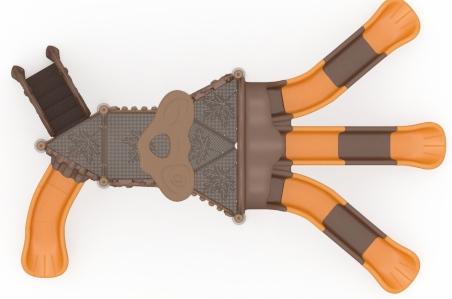

TABİAT OYUN PARKI

KZ108

ÜRÜN TANIMLAMASI

Kullanıcı
Sayısı
•
19

Çatı
Sayısı
•
1

Kaydırak
Sayısı
•
2

Erişim
Sayısı
•
1

RENK PALETİ

MALZEME TANIMLAMASI

- Ürün dikmeleri, 89,9mm çapında ve 2,5mm et kalınlığında çelik borulardır.
- Ürün taşıyıcı kaplaması, 114mm çapında ve 12mm et kalınlığında ekstrüzyon yöntemi ile imal edilmiş ahşap görünümlü kompozit malzemedir.
- Platformlar, PVC plastisol kaplı 2mm kalınlığında sacdan elde edilmiştir.
- Çatı, kaydırak ve panolar, rotasyon tekniğiyle orta yoğunluklu polietilen malzemeden elde edilmiştir.
- Merdiven basamakları plastisol kauçuk kaplı sacdan, koruma duvarları rotasyon tekniğiyle orta yoğunluklu polietilenden elde edilmiştir.
- Açık olan boru ve profil uçları, plastik enjeksiyon tapalar ile kapatılmıştır.
- Üründeki metal yüzeyler kumlama, yıkama, durulama ve kurutma işlemleriyle temizlenmiş ve elektrostatik toz boya ile boyanmıştır.
- Ürün üzerindeki muhtelif vidalar, kapakçıklarla kapatılmıştır.
- Üründe, kullanıcının zarar göreceği keskin kenarlar ve yüzeyler bulunmamaktadır.
- Ürün, EN1176 standartlarına uygun olarak üretilmiştir.
- Burada yazılı bilgiler güncellenebilir. Lütfen nihai bilgiyi talep ediniz.

Güvenlik Alanı ← 975cm →

750cm

Üst Görünüş

425cm

150cm