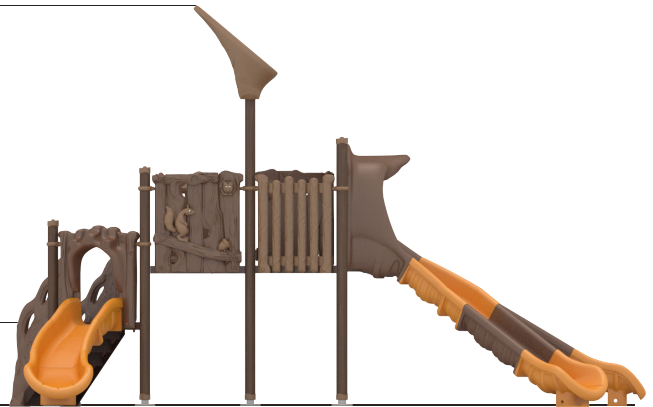

TABIAT OYUN PARKI

KZ108

ÜRÜN BİLGİSİ

Ürün Hattı	●	Tabiat
Kullanıcı Yaşı	●	3-12
Kullanıcı Kapasitesi	●	19
Düşme Yüksekliği	●	150cm
Kurulum Ölçüsü	●	450cm x 675cm
Güvenlik Alanı	●	73cm ²
Güvenlik Ölçüsü	●	750cm x 975cm
Tepe Yüksekliği	●	425cm
Ağırlık	●	659kg
Güvenlik Sertifikası	●	TS EN 1176-3

ÜRÜN AÇIKLAMASI

Ürünün ana bileşeni olan kule boruları, ahşap kompozit malzemeden oluşan bir üründür. Standart oyun gruplarında kullanılan merdivenlere ek olarak çeşitli erişim elamanları ile erişim zenginliği sağlamıştır.

Güvenlik Alanı ← 975cm →

750cm

Üst Görünüş

425cm

150cm

Yan Görünüş

425cm

100cm