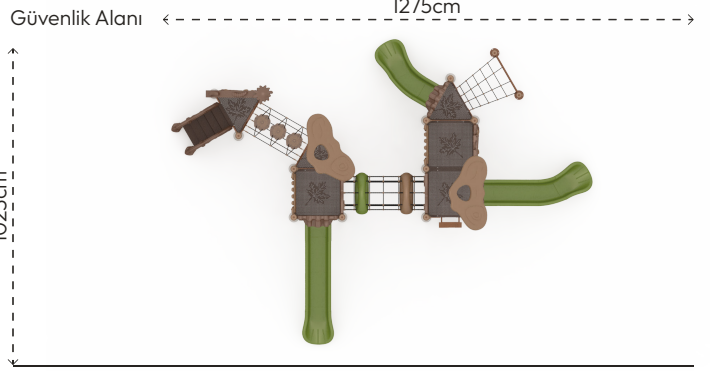

TABIAT OYUN PARKI

KZ119

ÜRÜN BİLGİSİ

Ürün Hattı	●	Tabiat
Kullanıcı Yaşı	●	3-12
Kullanıcı Kapasitesi	●	28
Düşme Yüksekliği	●	150cm
Kurulum Ölçüsü	●	725cm x 975cm
Güvenlik Alanı	●	131cm ²
Güvenlik Ölçüsü	●	1025cm x 1275cm
Tepe Yüksekliği	●	425cm
Ağırlık	●	1052kg
Güvenlik Sertifikası	●	TS EN 1176-3

AKTİVİTELER

Kayma

Tırmanma

Denge

Oturma

Sosyalleşme

Emekleme

Adres: Yukarı Eğercili Mahallesi, Atatürk Bulvarı, No:122 Çarşamba/SAMSUN Posta Kodu: 55500

Erişim
Sayısı
•
4

RENK PALETİ

MALZEME TANIMLAMASI

- Ürün dikmeleri, 89,9mm çapında ve 2,5mm et kalınlığında çelik borulardır.
- Ürün taşıyıcı kaplaması, 114mm çapında ve 12mm et kalınlığında ekstrüzyon yöntemi ile imal edilmiş ahşap görünümlü kompozit malzemedir.
- Platformlar, PVC plastisol kaplı 2mm kalınlığında sacdan elde edilmiştir.
- Çatı, kaydırak ve panolar, rotasyon tekniğiyle orta yoğunluklu polietilen malzemeden elde edilmiştir.
- Merdiven basamakları plastisol kauçuk kaplı sacdan, koruma duvarları rotasyon tekniğiyle orta yoğunluklu polietilenden elde edilmiştir.
- Üründe kullanılan Ø16mm halat, dışı polipropilen örgülü 6 adet çelik telden imal edilmiştir.
- Açık olan boru ve profil uçları, plastik enjeksiyon tapalar ile kapatılmıştır.
- Üründeki metal yüzeyler kumlama, yıkama, durulama ve kurutma işlemleriyle temizlenmiş ve elektrostatik toz boya ile boyanmıştır.
- Ürün üzerindeki muhtelif vidalar, kapakçıklarla kapatılmıştır.
- Üründe, kullanıcının zarar göreceği keskin kenarlar ve yüzeyler bulunmamaktadır.
- Ürün, EN1176 standartlarına uygun olarak üretilmiştir.
- Burada yazılı bilgiler güncellenebilir. Lütfen nihai bilgiyi talep ediniz.