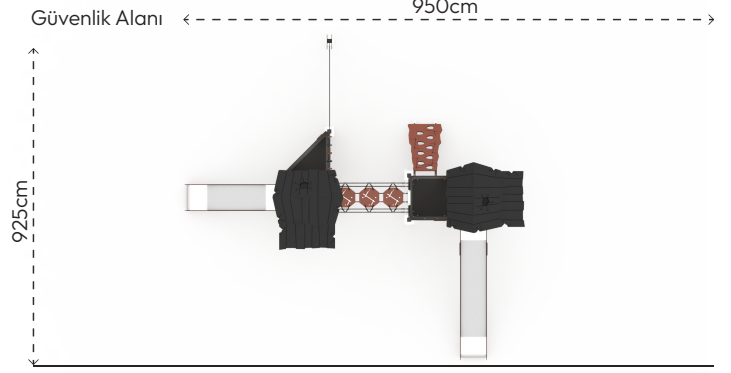

HAYALET KASABA

HH110

ÜRÜN BİLGİSİ

Ürün Hattı	●	Kompakt
Kullanıcı Yaşı	●	3-12
Kullanıcı Kapasitesi	●	18
Düşme Yüksekliği	●	210cm
Kurulum Ölçüsü	●	625cm x 650cm
Güvenlik Alanı	●	88m ²
Güvenlik Ölçüsü	●	925cm x 950cm
Tepe Yüksekliği	●	395cm
Ağırlık	●	kg
Güvenlik Sertifikası	●	TS EN 1176-3

ÜRÜN TANIMLAMASI

Kullanıcı Sayısı
•
18

Çatı Sayısı
•
2

Kaydırak Sayısı
•
2

Erişim Sayısı
•
2

RENK PALETİ

MALZEME TANIMLAMASI

- Ürün dikmeleri, 80x80mm çelik profildir.
- Ürün sahanlıkları, 18mm kalınlığında plywood malzemeden elde edilmiştir.
- Çatı, korkuluk ve panolar, her türlü hava koşullarına dayanıklı HPL levhalardan elde edilmiştir.
- Kaydırak kayma yüzeyleri, yüksek dayanımlı 15mm kalınlığında HDPE malzemeden oluşur. Yan duvarlarında HPL kullanılmıştır.
- Üründe kullanılan Ø16mm halat, dışı polipropilen örgülü 6 adet çelik telden imal edilmiştir.
- Üründeki metal yüzeyler kumlama, yıkama, durulama ve kurutma işlemleriyle temizlenmiş; çinko astar uygulanarak korozyon direnci artırılmış ve elektrostatik toz boya ile boyanmıştır.
- Açık olan boru ve profil uçları, plastik enjeksiyon tapalar ile kapatılmıştır.
- Ürün üzerindeki muhtelif vidalar, kapakçıklarla kapatılmıştır.
- Üründe, kullanıcının zarar göreceği keskin kenarlar ve yüzeyler bulunmamaktadır.
- Ürün, EN1176 standartlarına uygun olarak üretilmiştir.
- Burada yazılı bilgiler güncellenebilir. Lütfen nihai bilgiyi talep ediniz.

Üst Görünüş

Yan Görünüş

Ön Görünüş