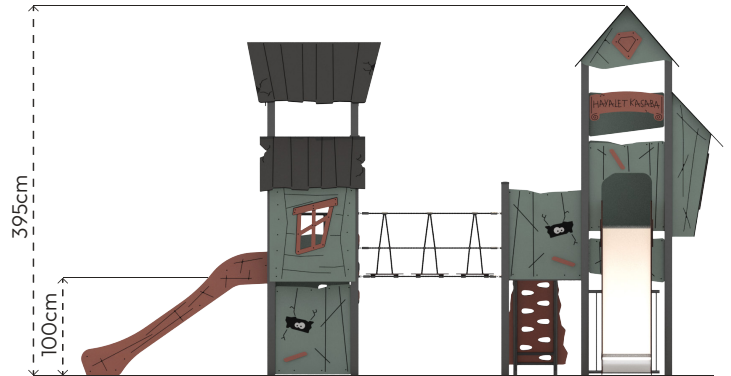

HAYALET KASABA

HH110

ÜRÜN BİLGİSİ

Ürün Hattı	●	Kompakt
Kullanıcı Yaşı	●	3-12
Kullanıcı Kapasitesi	●	18
Düşme Yüksekliği	●	210cm
Kurulum Ölçüsü	●	625cm x 650cm
Güvenlik Alanı	●	88m ²
Güvenlik Ölçüsü	●	925cm x 950cm
Tepe Yüksekliği	●	395cm
Ağırlık	●	kg
Güvenlik Sertifikası	●	TS EN 1176-3

ÜRÜN TANIMLAMASI

Kullanıcı Sayısı
•
18

Çatı Sayısı
•
2

Kaydırak Sayısı
•
2

Erişim Sayısı
•
2

RENK PALETİ

MALZEME TANIMLAMASI

- Ürün dikmeleri, 80x80mm çelik profildir.
- Ürün sahanlıkları, 18mm kalınlığında plywood malzemeden elde edilmiştir.
- Çatı, korkuluk ve panolar, her türlü hava koşullarına dayanıklı HPL levhalardan elde edilmiştir.
- Kaydırak kayma yüzeyleri, yüksek dayanımlı 15mm kalınlığında HDPE malzemeden oluşur. Yan duvarlarında HPL kullanılmıştır.
- Üründe kullanılan Ø16mm halat, dışı polipropilen örgülü 6 adet çelik telden imal edilmiştir.
- Üründeki metal yüzeyler kumlama, yıkama, durulama ve kurutma işlemleriyle temizlenmiş; çinko astar uygulanarak korozyon direnci artırılmış ve elektrostatik toz boya ile boyanmıştır.
- Açık olan boru ve profil uçları, plastik enjeksiyon tapalar ile kapatılmıştır.
- Ürün üzerindeki muhtelif vidalar, kapakçıklarla kapatılmıştır.
- Üründe, kullanıcının zarar göreceği keskin kenarlar ve yüzeyler bulunmamaktadır.
- Ürün, EN1176 standartlarına uygun olarak üretilmiştir.
- Burada yazılı bilgiler güncellenebilir. Lütfen nihai bilgiyi talep ediniz.

Üst Görünüş

Yan Görünüş

Ön Görünüş