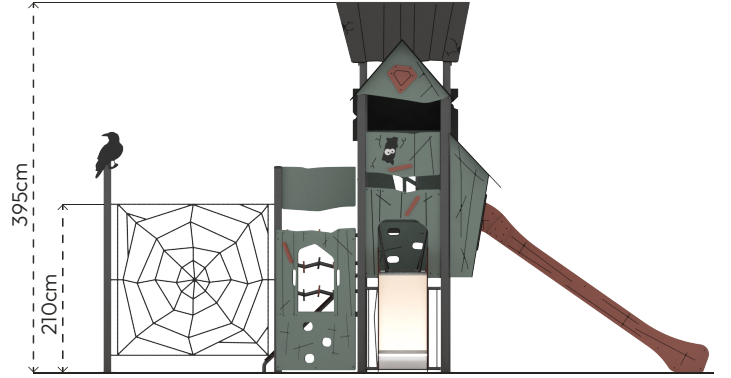

HAYALET KASABA

HH110

ÜRÜN BİLGİSİ

Ürün Hattı	●	Kompakt
Kullanıcı Yaşı	●	3-12
Kullanıcı Kapasitesi	●	18
Düşme Yüksekliği	●	210cm
Kurulum Ölçüsü	●	625cm x 650cm
Güvenlik Alanı	●	88m ²
Güvenlik Ölçüsü	●	925cm x 950cm
Tepe Yüksekliği	●	395cm
Ağırlık	●	kg
Güvenlik Sertifikası	●	TS EN 1176-3

ÜRÜN TANIMLAMASI

Kullanıcı Sayısı
•
18

Çatı Sayısı
•
2

Kaydırak Sayısı
•
2

Erişim Sayısı
•
2

RENK PALETİ

MALZEME TANIMLAMASI

- Ürün dikmeleri, 80x80mm çelik profildir.
- Ürün sahanlıkları, 18mm kalınlığında plywood malzemeden elde edilmiştir.
- Çatı, korkuluk ve panolar, her türlü hava koşullarına dayanıklı HPL levhalardan elde edilmiştir.
- Kaydırak kayma yüzeyleri, yüksek dayanımlı 15mm kalınlığında HDPE malzemeden oluşur. Yan duvarlarında HPL kullanılmıştır.
- Üründe kullanılan Ø16mm halat, dışı polipropilen örgülü 6 adet çelik telden imal edilmiştir.
- Üründeki metal yüzeyler kumlama, yıkama, durulama ve kurutma işlemleriyle temizlenmiş; çinko astar uygulanarak korozyon direnci artırılmış ve elektrostatik toz boya ile boyanmıştır.
- Açık olan boru ve profil uçları, plastik enjeksiyon tapalar ile kapatılmıştır.
- Ürün üzerindeki muhtelif vidalar, kapakçıklarla kapatılmıştır.
- Üründe, kullanıcının zarar göreceği keskin kenarlar ve yüzeyler bulunmamaktadır.
- Ürün, EN1176 standartlarına uygun olarak üretilmiştir.
- Burada yazılı bilgiler güncellenebilir. Lütfen nihai bilgiyi talep ediniz.

Üst Görünüş

Yan Görünüş

Ön Görünüş