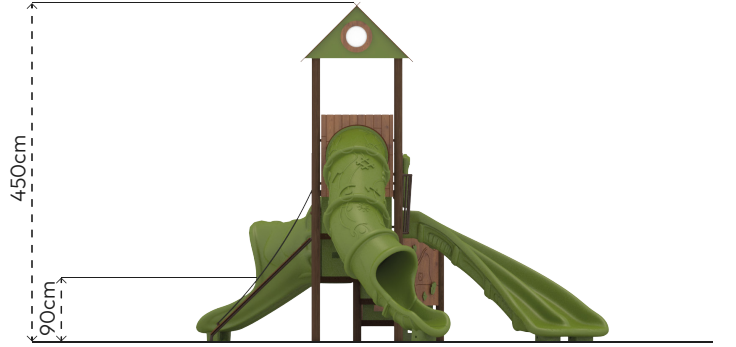

Yan Görünüş