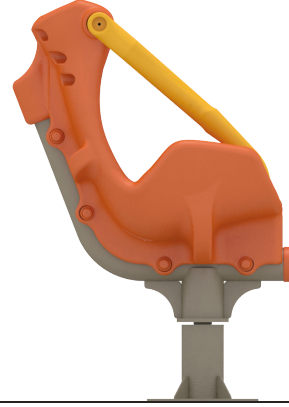

### MALZEME TANIMLAMASI

- Ürün dikmeleri, 140mm çapında ve 3mm et kalınlığında çelik borulardır.
- Plastik oturak, orta yoğunluklu polietilen malzemeden üretilmiştir.
- Dönme hareketini sağlamak için çelik mil, göbek ve rulmanlar kullanılmıştır.
- Üründeki metaller, kumlanmış, fosfat ile yıkanmış ve elektrostatik toz boya ile boyanmıştır.
- Zemin flanşı 290x290x10mm çelik sacdan imal edilmiştir.
- Ürün üzerindeki muhtelif vidalar, kapakçıklarla kapatılmıştır.
- Üründe, kullanıcının zarar göreceği keskin kenarlar ve yüzeyler bulunmamaktadır.
- Ürün, EN1176 standartlarına uygun olarak üretilmiştir.
- Burada yazılı bilgiler güncellenebilir. Lütfen nihai bilgiyi talep ediniz.

Güvenlik Alanı ← 400cm →

400cm

Üst Görünüş

105cm

Yan Görünüş

105cm

Ön Görünüş