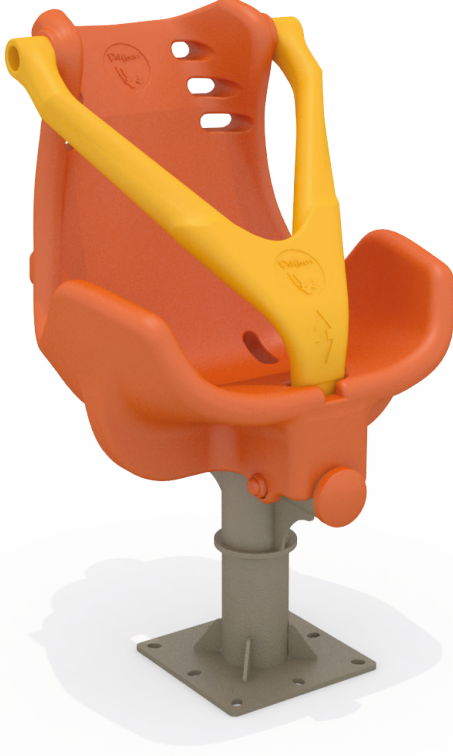

# BAĞIMSIZ DÖNENCE

## BD101-OTURAK

### ÜRÜN BİLGİSİ

Ürün Hattı	●	Bağımsız
Kullanıcı Yaşı	●	3-12
Kullanıcı Kapasitesi	●	1
Düşme Yüksekliği	●	50cm
Kurulum Ölçüsü	●	100cm x 100cm
Güvenlik Alanı	●	16m <sup>2</sup>
Güvenlik Ölçüsü	●	400cm x 400cm
Tepe Yüksekliği	●	105cm
Ağırlık	●	32kg
Güvenlik Sertifikası	●	TS EN 1176-5

### ÜRÜN AÇIKLAMASI

Dönence, dönen gövdesi ile kullanıcıları cezbeden bir oyun alanı favorisidir. Dönencede dönmek, kullanıcıların denge hissini eğitir, vestibüler sistemlerini geliştirir. Döndürmek için sarf ettikleri çaba, kol ve bacak kaslarını güçlendirir, temel becerilerini artırır. Oturak Dönence, engelli kullanıcıların ihtiyaçlarına göre tasarlanmıştır.